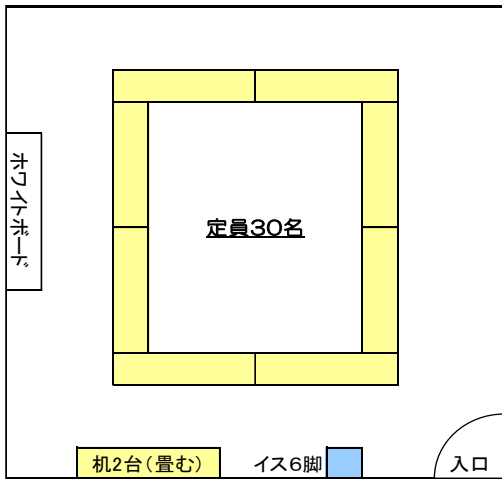

### 学習室の机・イス等の配置図

学習室1号

学習室2号

学習室3号

学習室4号

学習室5号

学習室6号

所沢市立中央公民館

学習室7号

学習室8号

学習室9号

音楽室

※ 学習室3号、学習室5号、学習室7号については、畳んでいない机1台に対し、イスが3脚設置してあります。