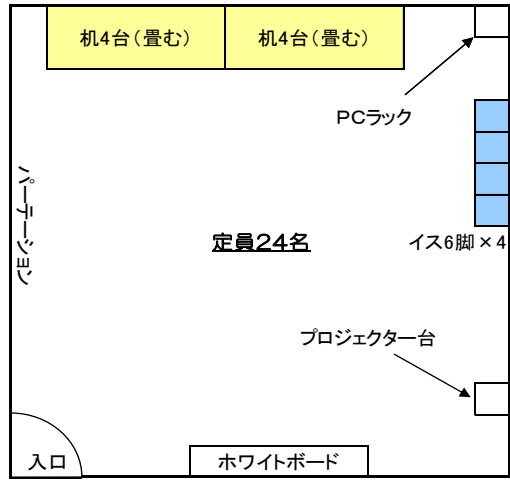

### 学習室の机・イス等の配置図

学習室1号

学習室2号

学習室3号

学習室4号

学習室5号

学習室6号

所沢市立中央公民館

学習室7号

学習室8号

学習室9号

音楽室

※ 学習室3号、学習室5号、学習室7号については、畳んでいない机1台に対し、イスが3脚設置してあります。