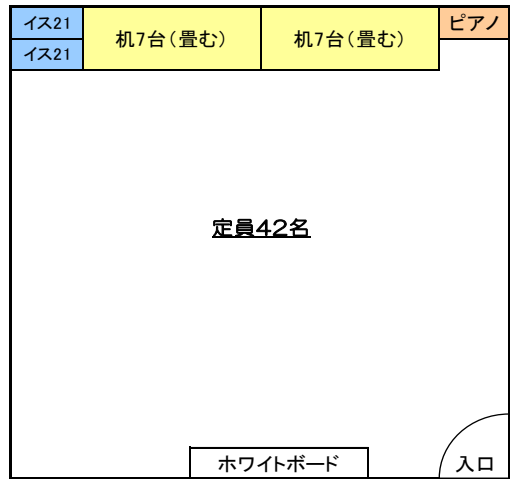

### 学習室の机・イス等の配置図

学習室1号

学習室2号

学習室3号

学習室4号

学習室5号

学習室6号

所沢市立中央公民館

学習室7号

学習室8号

学習室9号

音楽室

※ 学習室3号、学習室5号、学習室7号については、畳んでいない机1台に対し、イスが3脚設置してあります。