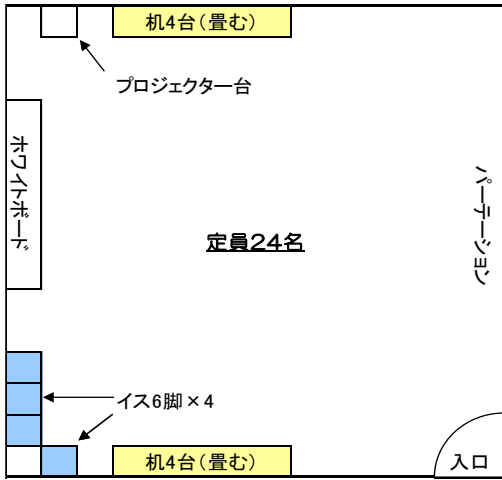

### 学習室の机・イス等の配置図

学習室1号

学習室2号

学習室3号

学習室4号

学習室5号

学習室6号

所沢市立中央公民館

学習室7号

学習室8号

学習室9号

音楽室

※ 学習室3号、学習室5号、学習室7号については、畳んでいない机1台に対し、イスが3脚設置してあります。