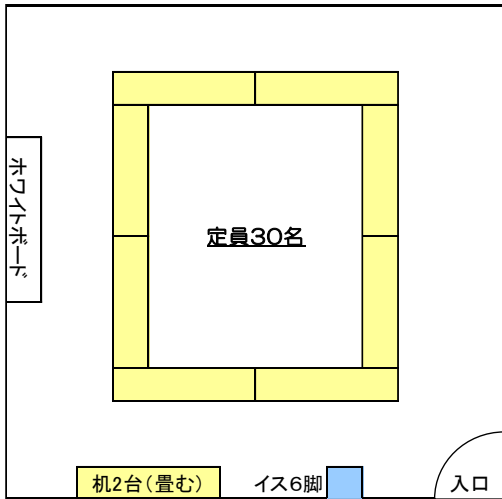

### 学習室の机・イス等の配置図

学習室1号

学習室2号

学習室3号

学習室4号

学習室5号

学習室6号

所沢市立中央公民館

学習室7号

学習室8号

学習室9号

音楽室

※ 学習室3号、学習室5号、学習室7号については、畳んでいない机1台に対し、イスが3脚設置してあります。