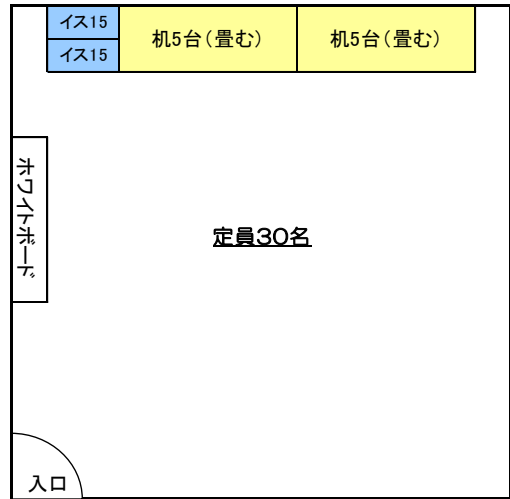

### 学習室の机・イス等の配置図

学習室1号

学習室2号

学習室3号

学習室4号

学習室5号

学習室6号

所沢市立中央公民館

学習室7号

学習室8号

学習室9号

音楽室

※ 学習室3号、学習室5号、学習室7号については、畳んでいない机1台に対し、イスが3脚設置してあります。