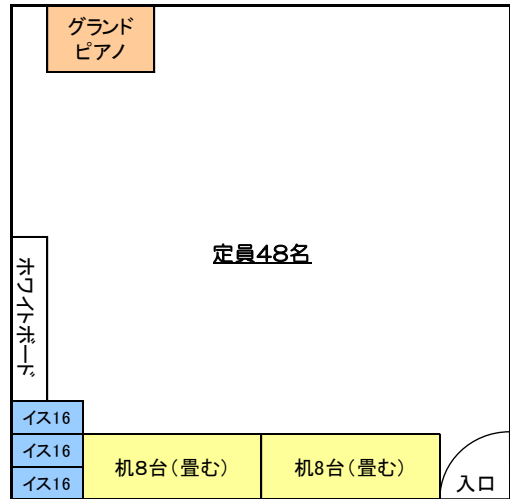

### 学習室の机・イス等の配置図

学習室1号

学習室2号

学習室3号

学習室4号

学習室5号

学習室6号

所沢市立中央公民館

学習室7号

学習室8号

学習室9号

音楽室

※ 学習室3号、学習室5号、学習室7号については、畳んでいない机1台に対し、イスが3脚設置してあります。