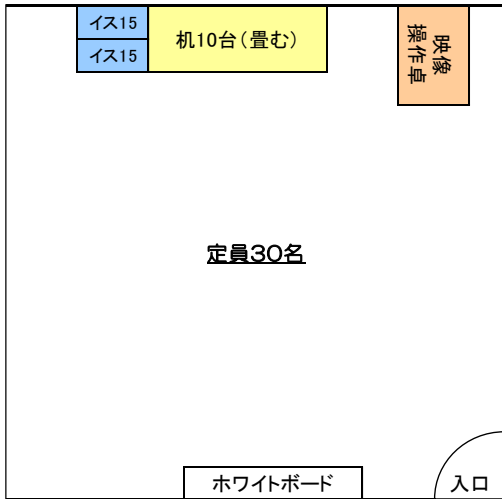

### 学習室の机・イス等の配置図

学習室1号

学習室2号

学習室3号

学習室4号

学習室5号

学習室6号

所沢市立中央公民館

学習室7号

学習室8号

学習室9号

音楽室

※ 学習室3号、学習室5号、学習室7号については、畳んでいない机1台に対し、イスが3脚設置してあります。