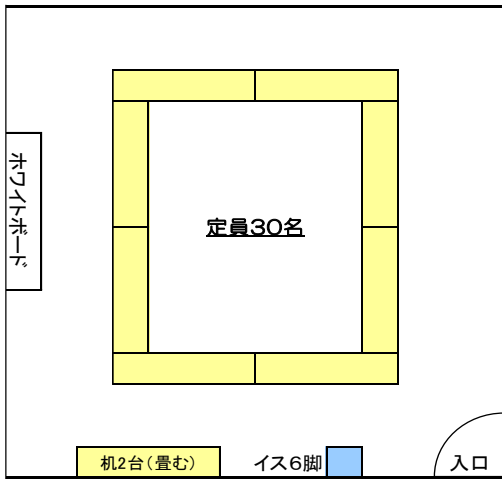

### 学習室の机・イス等の配置図

学習室1号

学習室2号

学習室3号

学習室4号

学習室5号

学習室6号

所沢市立中央公民館

学習室7号

学習室8号

学習室9号

音楽室

※ 学習室3号、学習室5号、学習室7号については、畳んでいない机1台に対し、イスが3脚設置してあります。