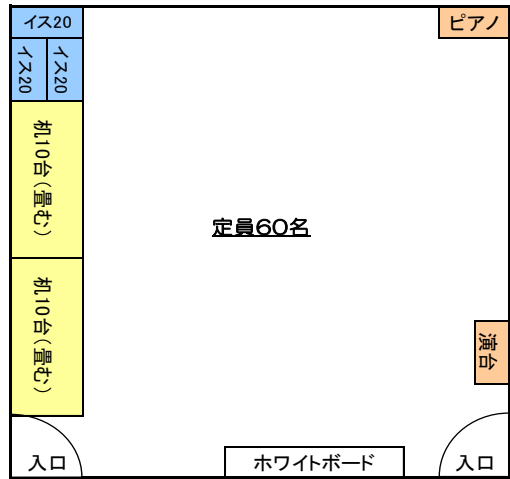

### 学習室の机・イス等の配置図

学習室1号

学習室2号

学習室3号

学習室4号

学習室5号

学習室6号

所沢市立中央公民館

学習室7号

学習室8号

学習室9号

音楽室

※ 学習室3号、学習室5号、学習室7号については、畳んでいない机1台に対し、イスが3脚設置してあります。