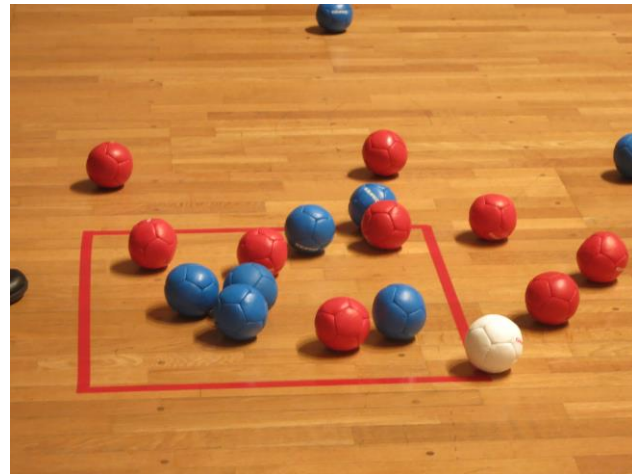

ポッチャ

枠が小さくなくても両チーム接戦です！

今回から正式な形の縫い目のある球を使用。

思い切り投げて球を外に出したり、近くに寄せたり、1球1球が真剣勝負です。

茶話会のひととき

枠に入るかしら？

やったあ～

ポッチャはやっぱり楽しい

優勝祝いのビールが飲みたいなあ～

同点優勝！！

お知らせ

4月から新担当になった守谷保健師です。

保健センターから見学の八川保健師（左）田嶋保健師（右）です。