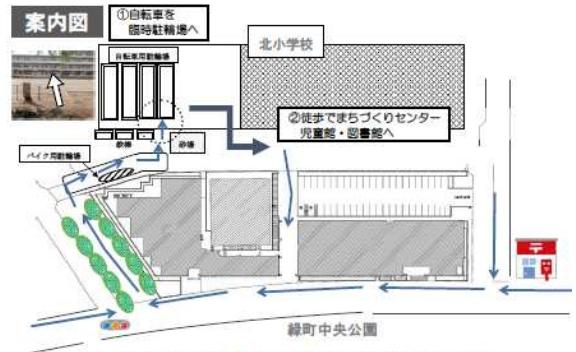

食べて!
 うどん、カレー、お団子...
 できたての
 食べ物も
 楽しもう

聴いて♪
 合唱や楽器の演奏...
 いろんな
 音色が
 あられるよ

体験して!
 茶道や着物の着付け、
 折り紙など...
 気軽に色々
 TRY!

新所沢まちづくりセンター

11月10・11日は、文化祭開催の為、自転車置き場は北小校庭の臨時駐輪場だけです。西側緑道から小学校校庭へお回りください。

新所沢まちづくりセンター長