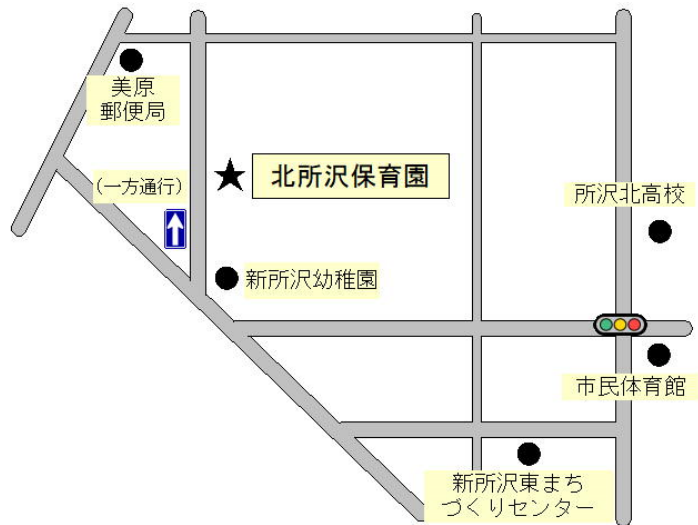

## 7月10日の参議院議員選挙から新所沢東地区では

### 北所沢保育園が投票所として追加されます

令和4年7月10日(日)の第26回参議院議員選挙から、新所沢東地区では既存の投票場所に加え、北所沢保育園が新たな投票所として開設されることになりました。これに伴い、これまで新所沢東まちづくりセンターが投票所となっていた美原町二丁目～五丁目に住民登録がある方は北所沢保育園が会場になる予定ですので、投票用紙が届いた際は、投票場所がどこに指定されているか事前にご確認の上、投票をお願いいたします。

また、投票日は新所沢東まちづくりセンターが投票所になる関係で休館になります。予めご了承ください。

#### 花園で空き巣被害が出ました！

最近、新所沢東地区の花園で空き巣被害が複数件発生したとの情報提供がありました。

空き巣被害に遭わないために、出かける際は戸締りを確認するなど、ご注意ください。

※駐車場が狭いため自家用車以外のご来館にご協力ください。