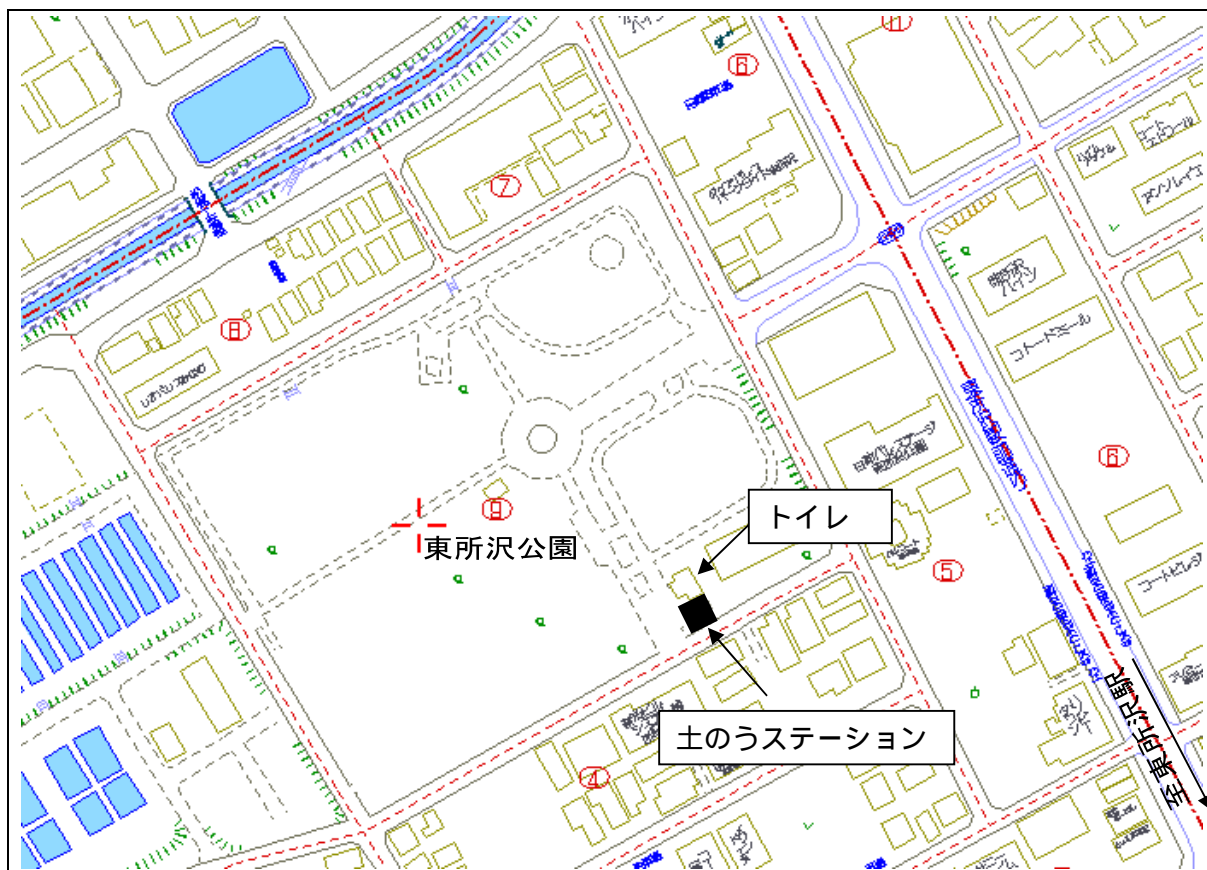

土のうステーション案内図

全体図

詳細図（設置場所）

篠山公園

東所沢公園

注意事項

1. 土のうは1世帯20袋までといたします。
2. ブルーシートを被せて保管してあります。土のうステーションをご利用の際は、ブルーシートを被せていただきますようご協力お願い致します。