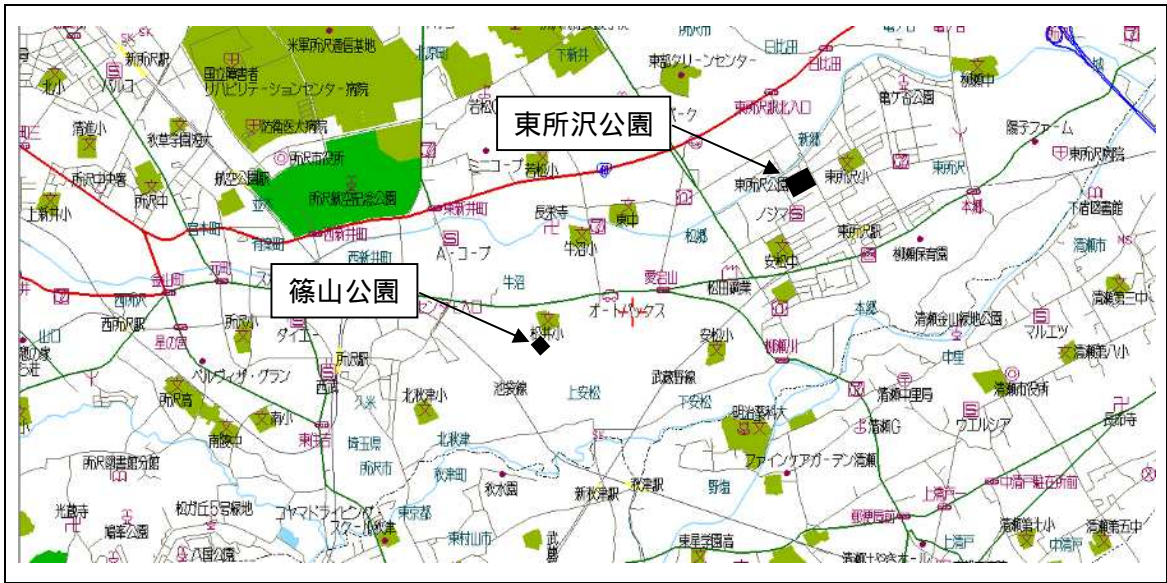

土のうステーション案内図

全体図

詳細図（設置場所）

篠山公園

東所沢公園

注意事項

1. 土のうは1世帯20袋までといたします。
2. ブルーシートを被せて保管してあります。土のうステーションをご利用の際は、ブルーシートを被せていただきますようご協力お願い致します。