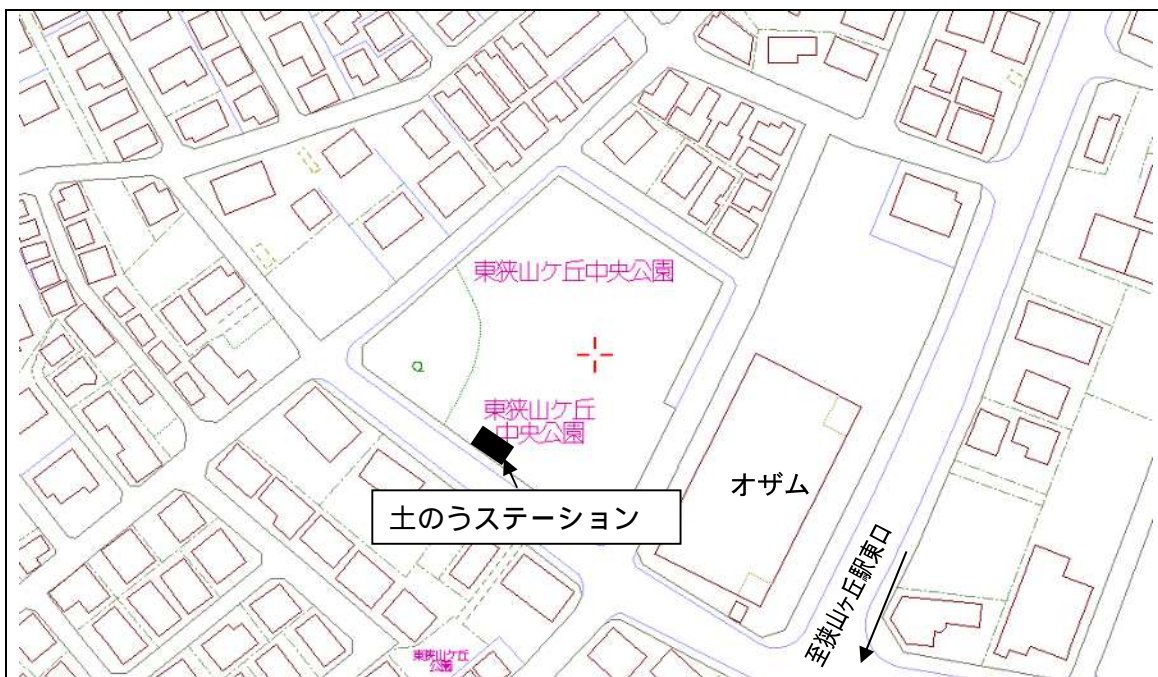

# 土のうステーション案内図

全体図

詳細図（設置場所）

若狭いこいの森

### 和ヶ原公園

### 東狭山ヶ丘中央公園