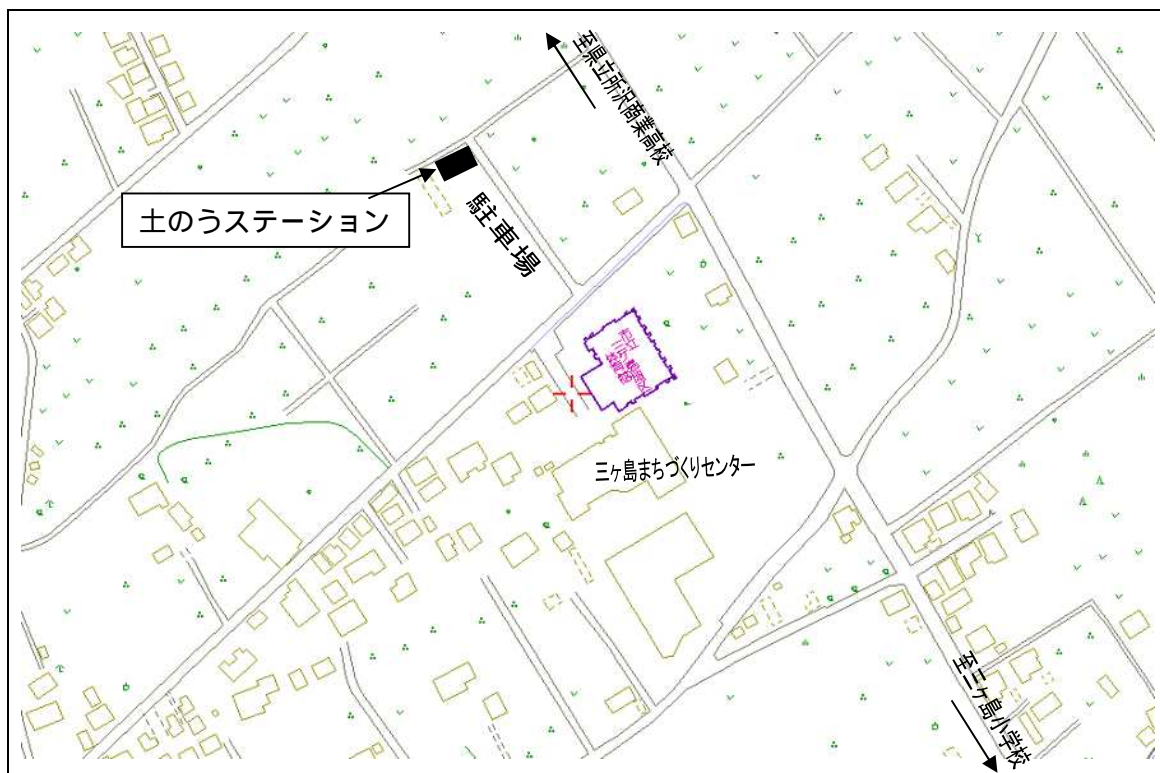

三ヶ島まちづくりセンター第2駐車場

注意事項

1. 土のうは1世帯20袋までといたします。
2. ブルーシートを被せて保管してあります。土のうステーションをご利用の際は、ブルーシートを被せていただきますようご協力お願い致します。