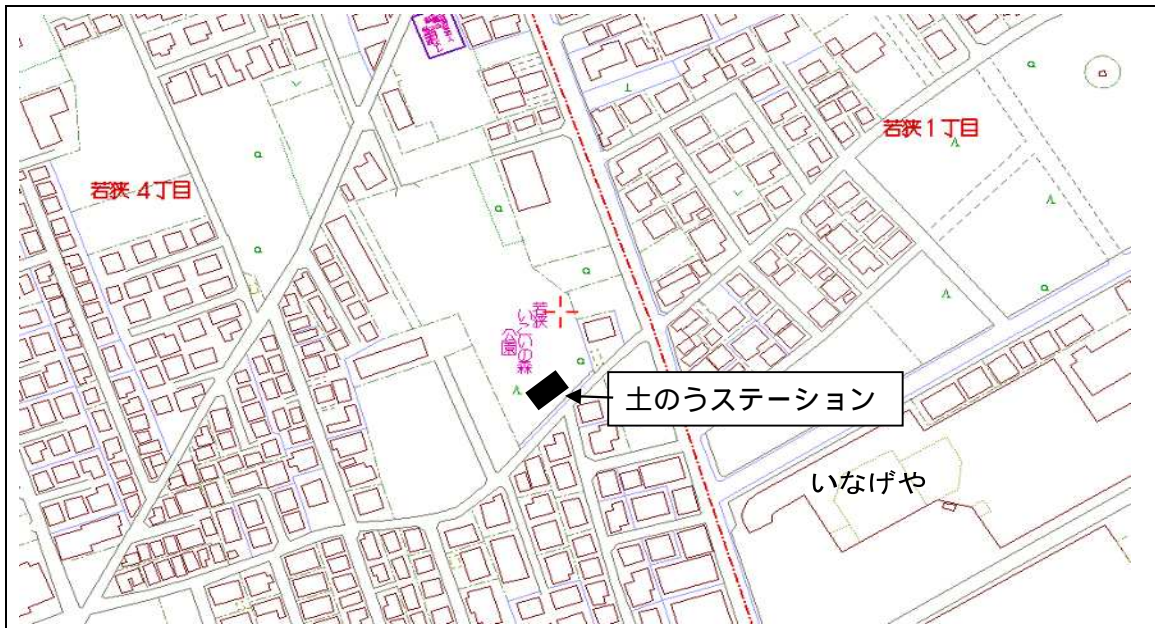

# 土のうステーション案内図

全体図

詳細図（設置場所）

若狭いこいの森

### 和ヶ原公園

### 東狭山ヶ丘中央公園