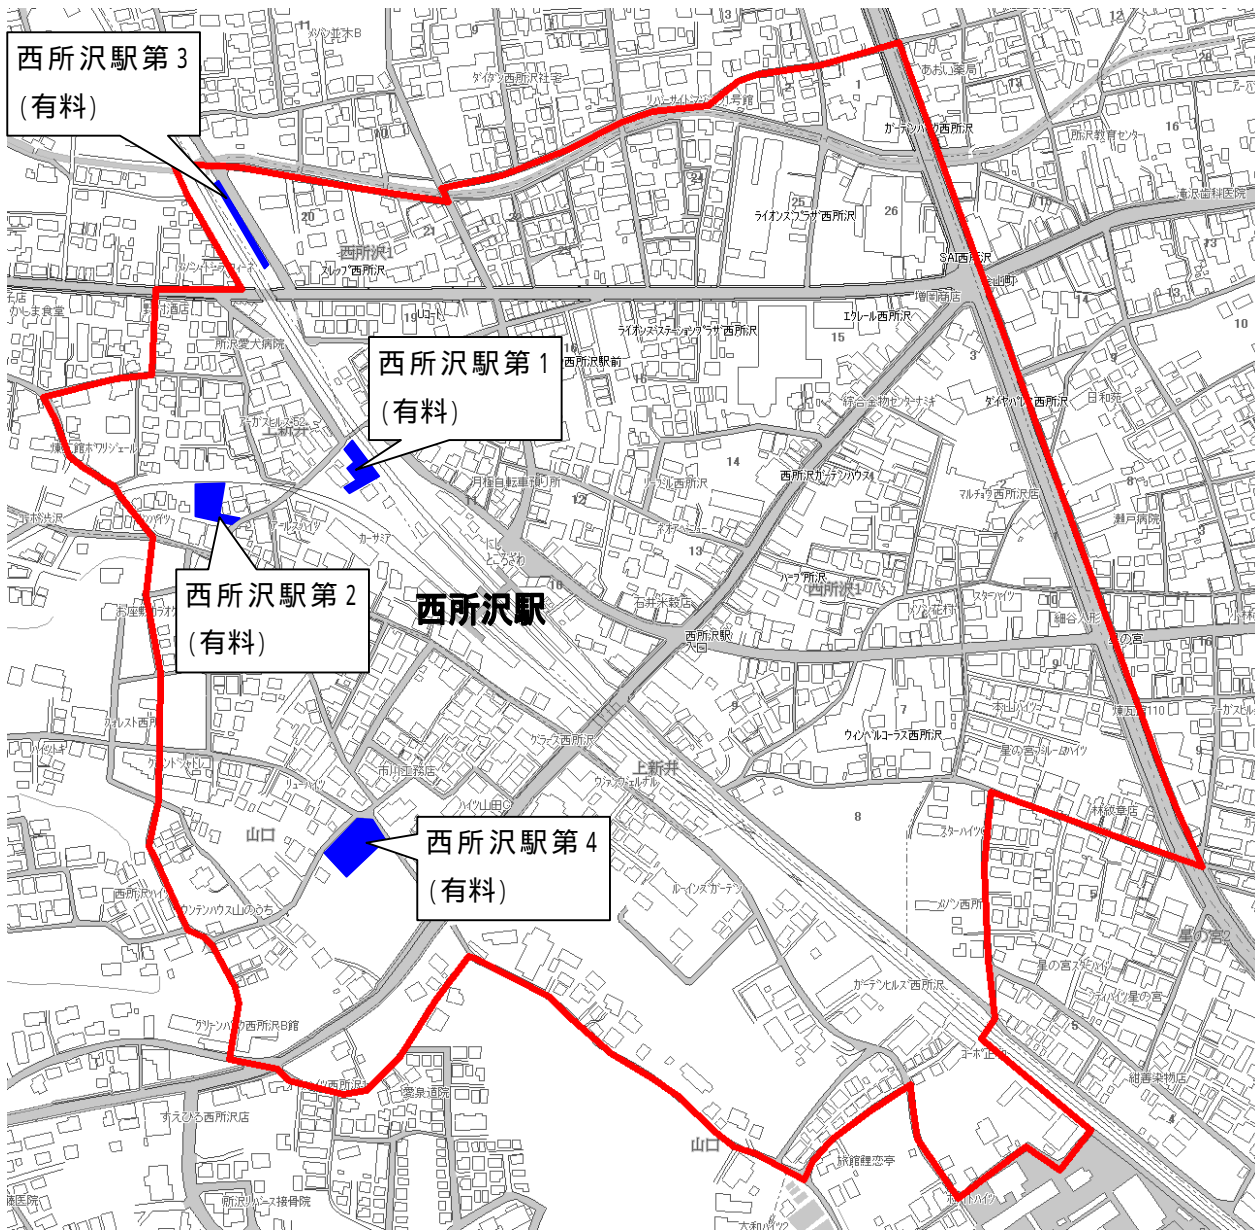

西所沢駅周辺自転車駐車場案内図

	放置禁止区域
	市営自転車駐車場