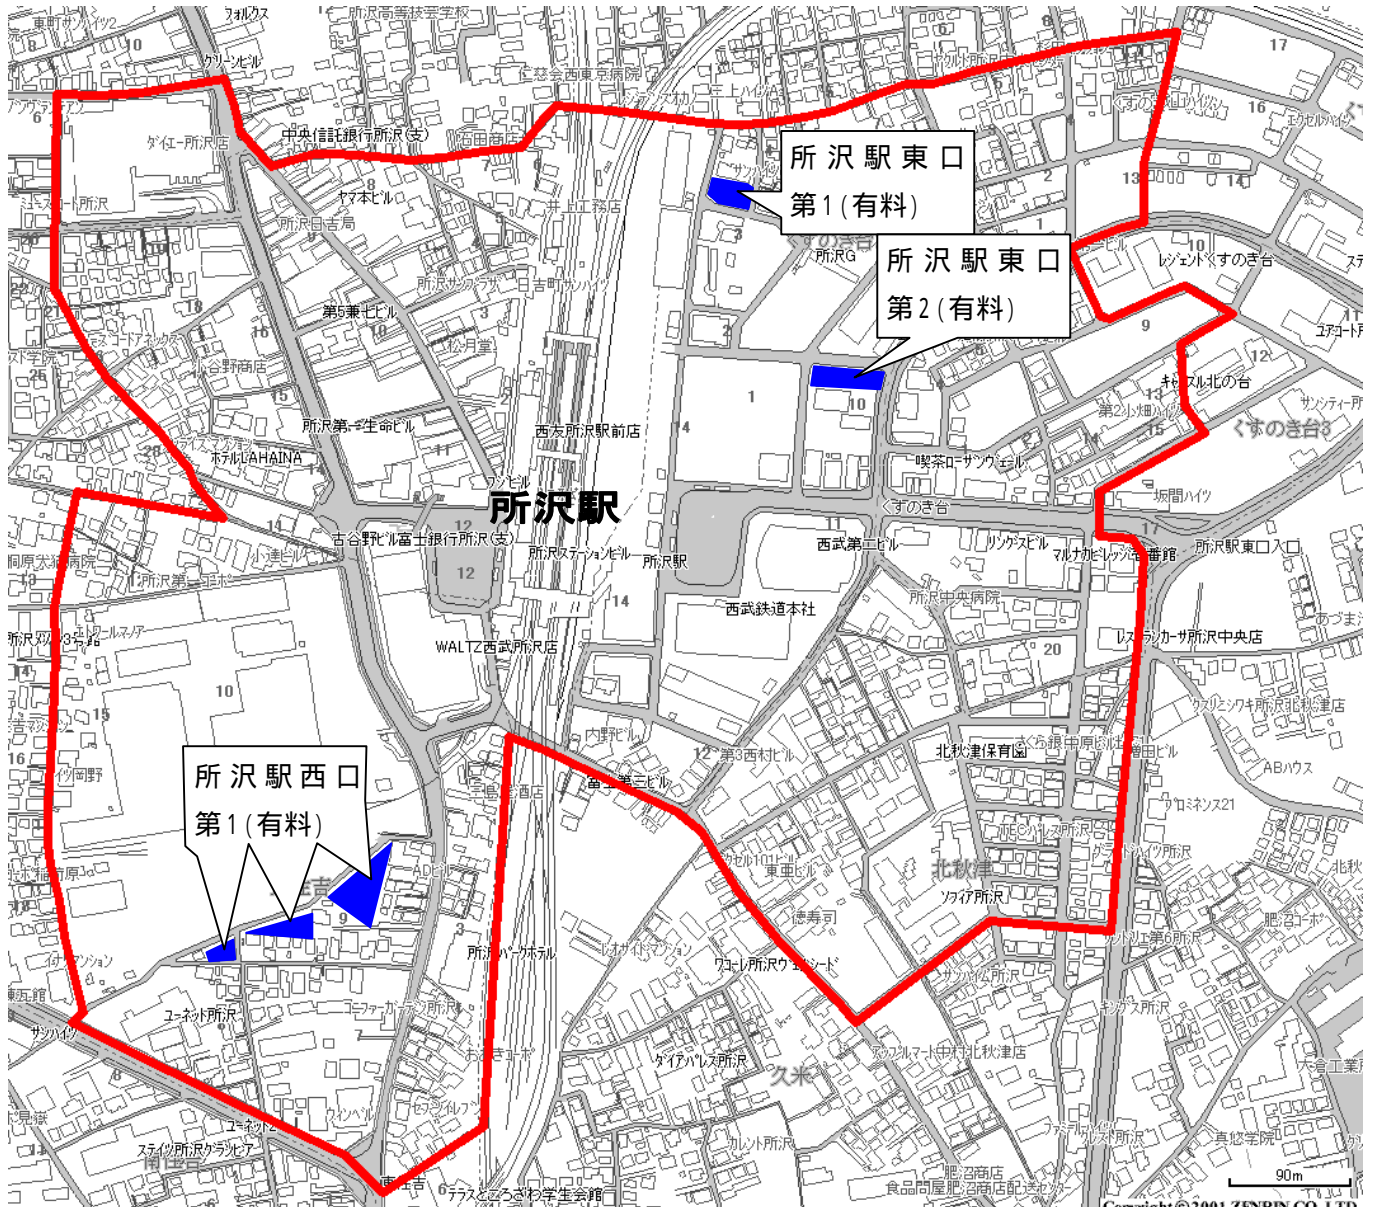

所沢駅周辺自転車駐車場案内図

	放置禁止区域
	市営自転車駐車場