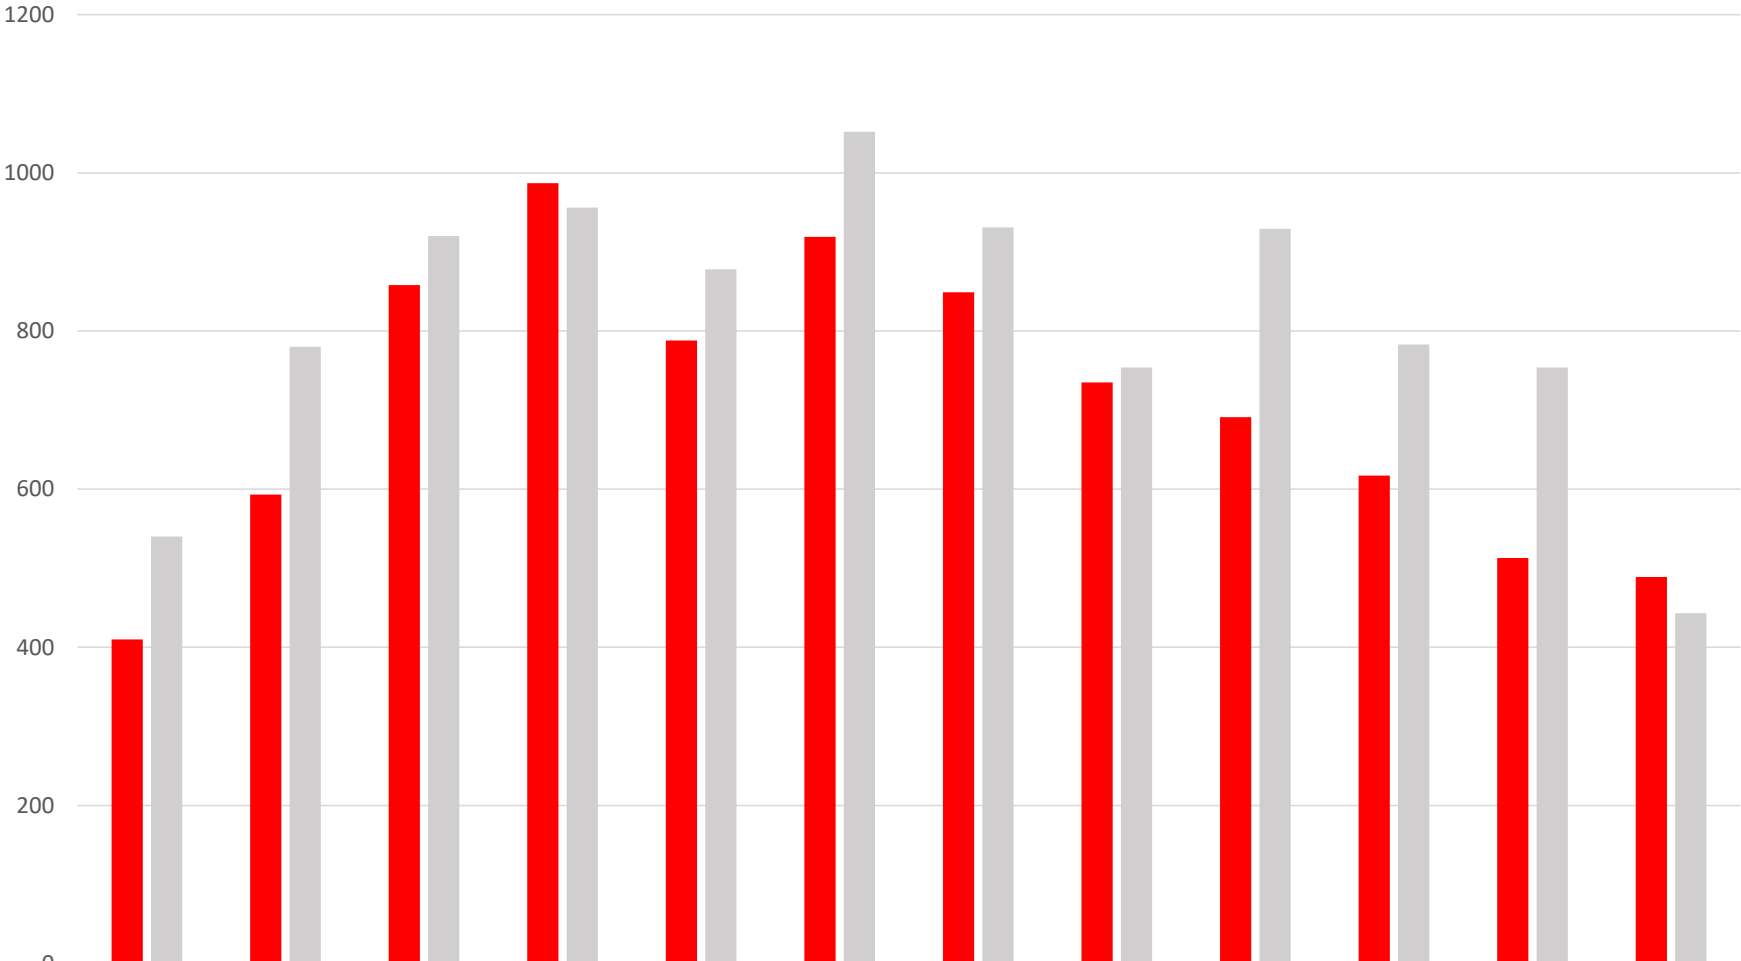

便別利用者数

■ 若狭・三ヶ島	410	593	858	987	788	919	849	735	691	617	513	489
■ 林・糀谷	540	780	920	956	878	1052	931	754	929	783	754	443