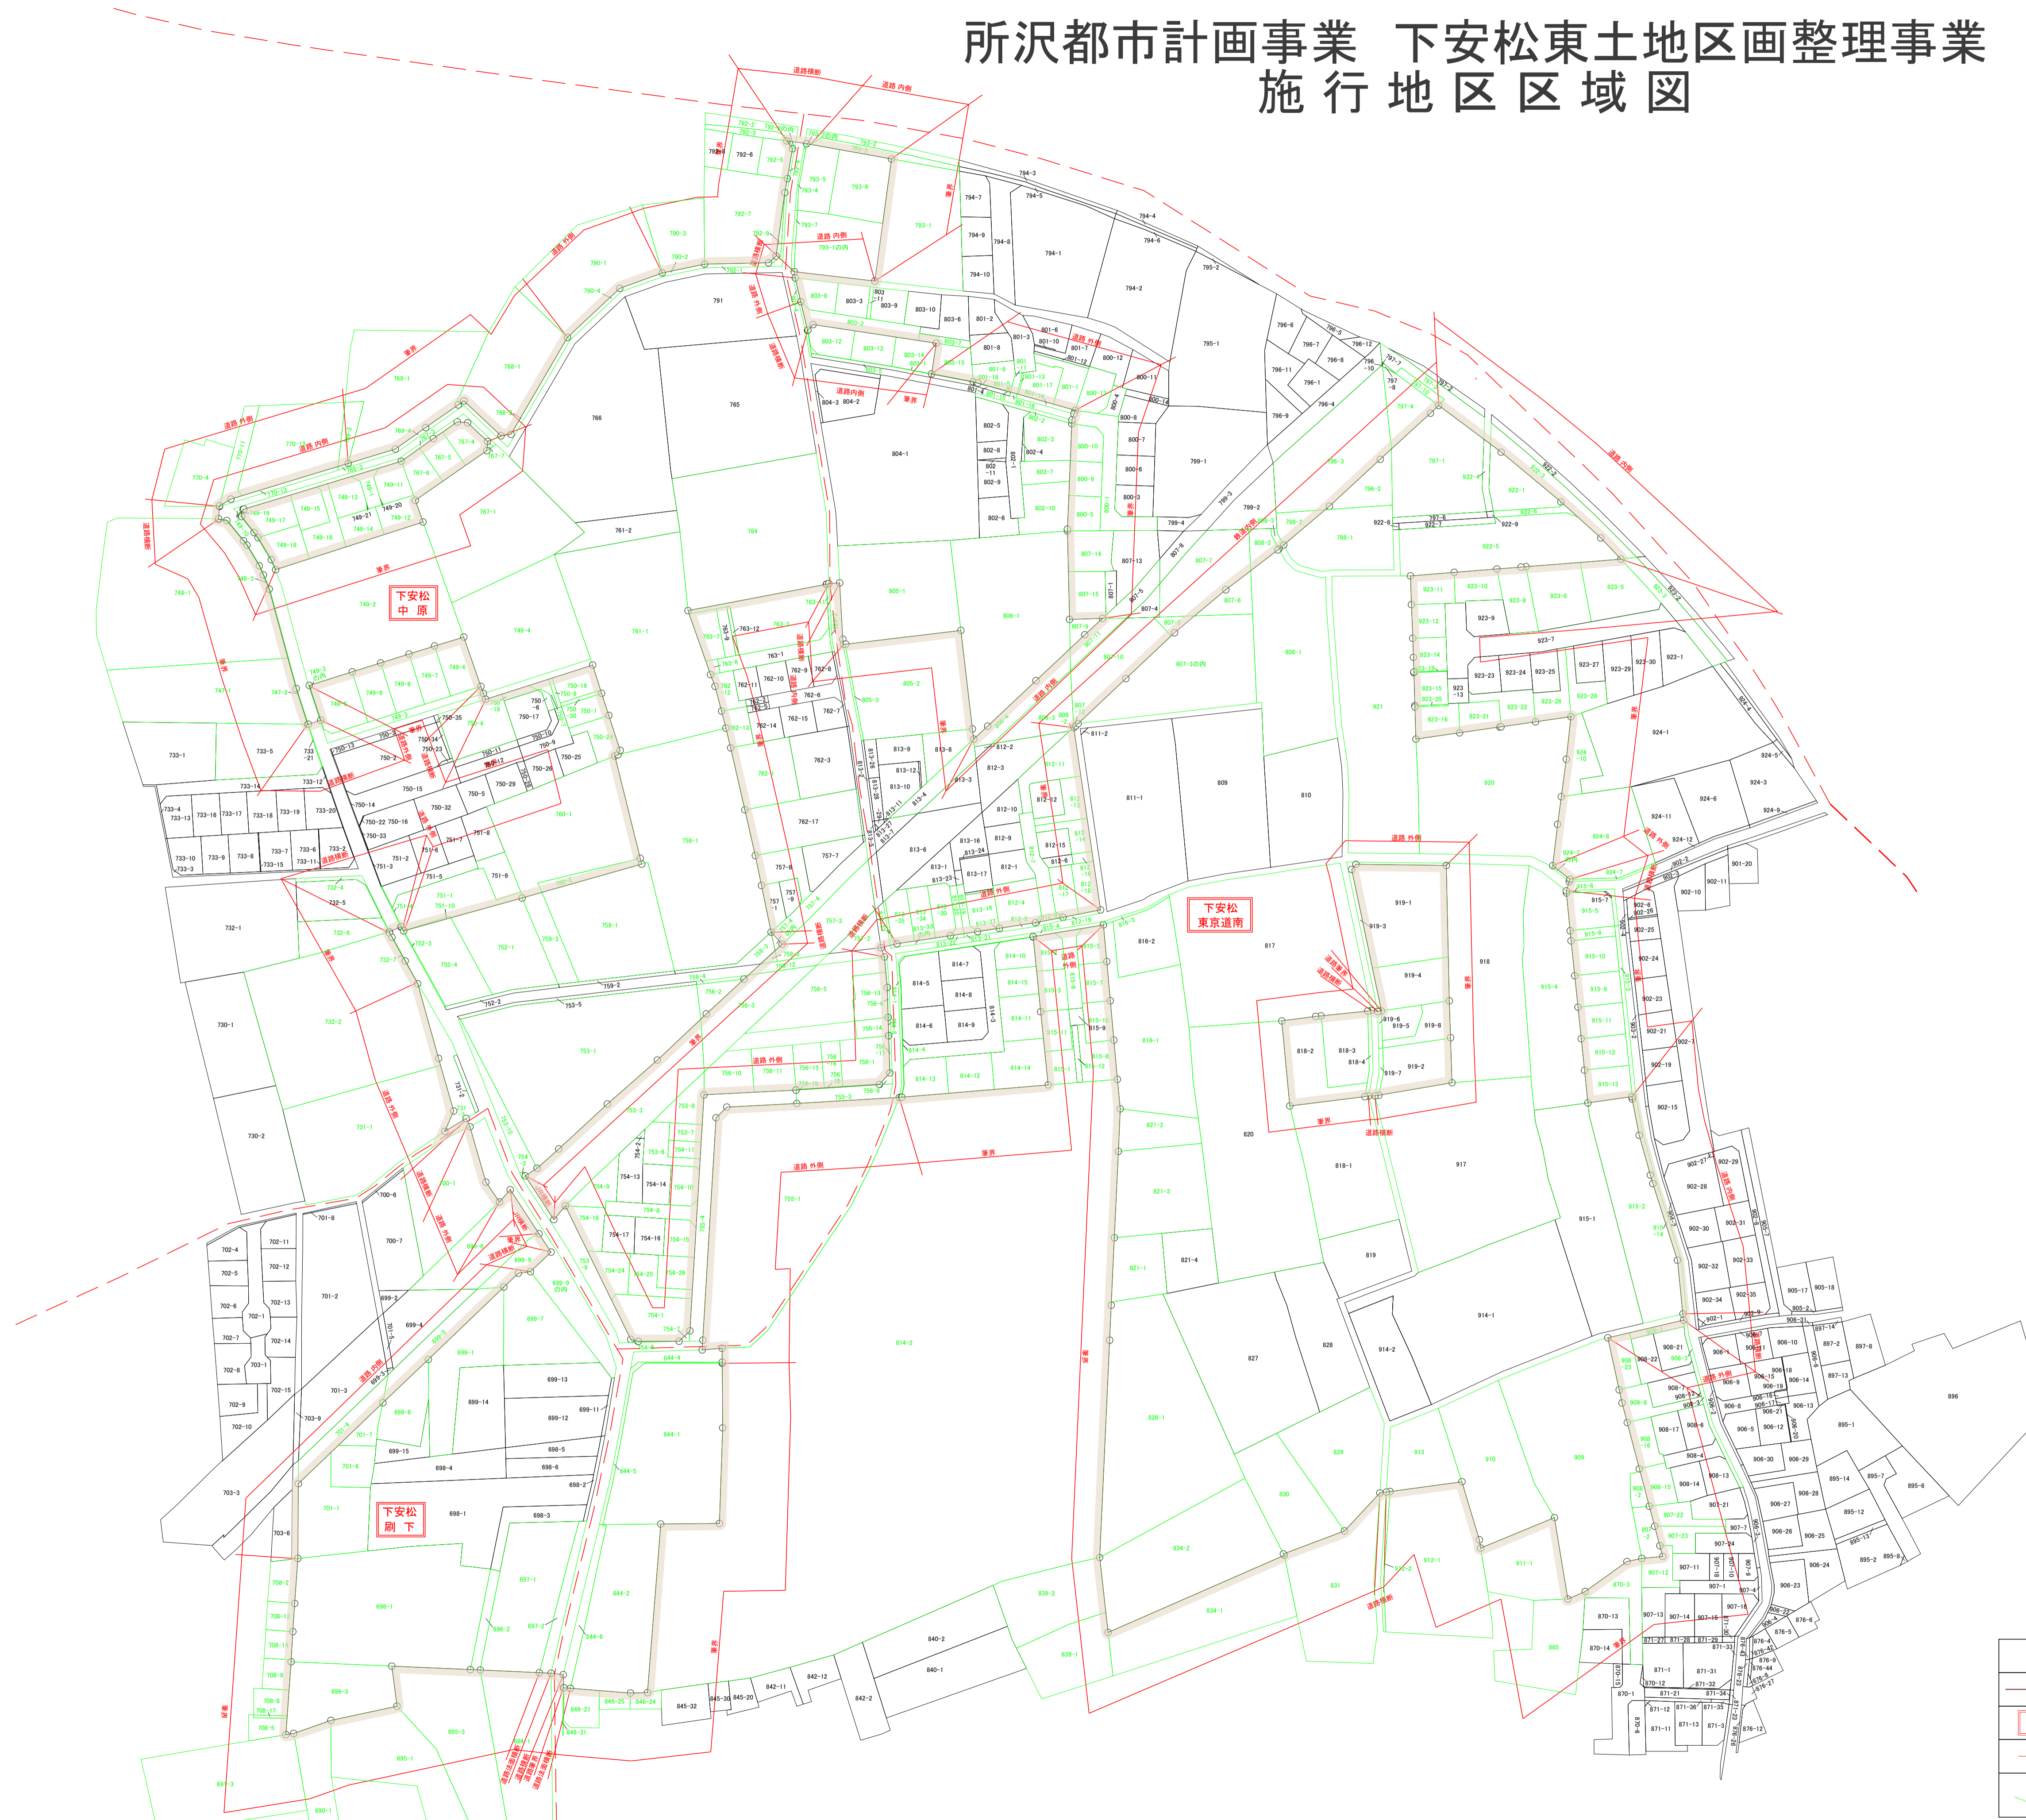

所沢都市計画事業 下安松東土地区画整理事業 施行地区区域図

A1=1:1,000
A3=1:2,000

凡 例	
	施行地区界
	字 名
	字 界
	施行地区界に接する 区域内外の土地