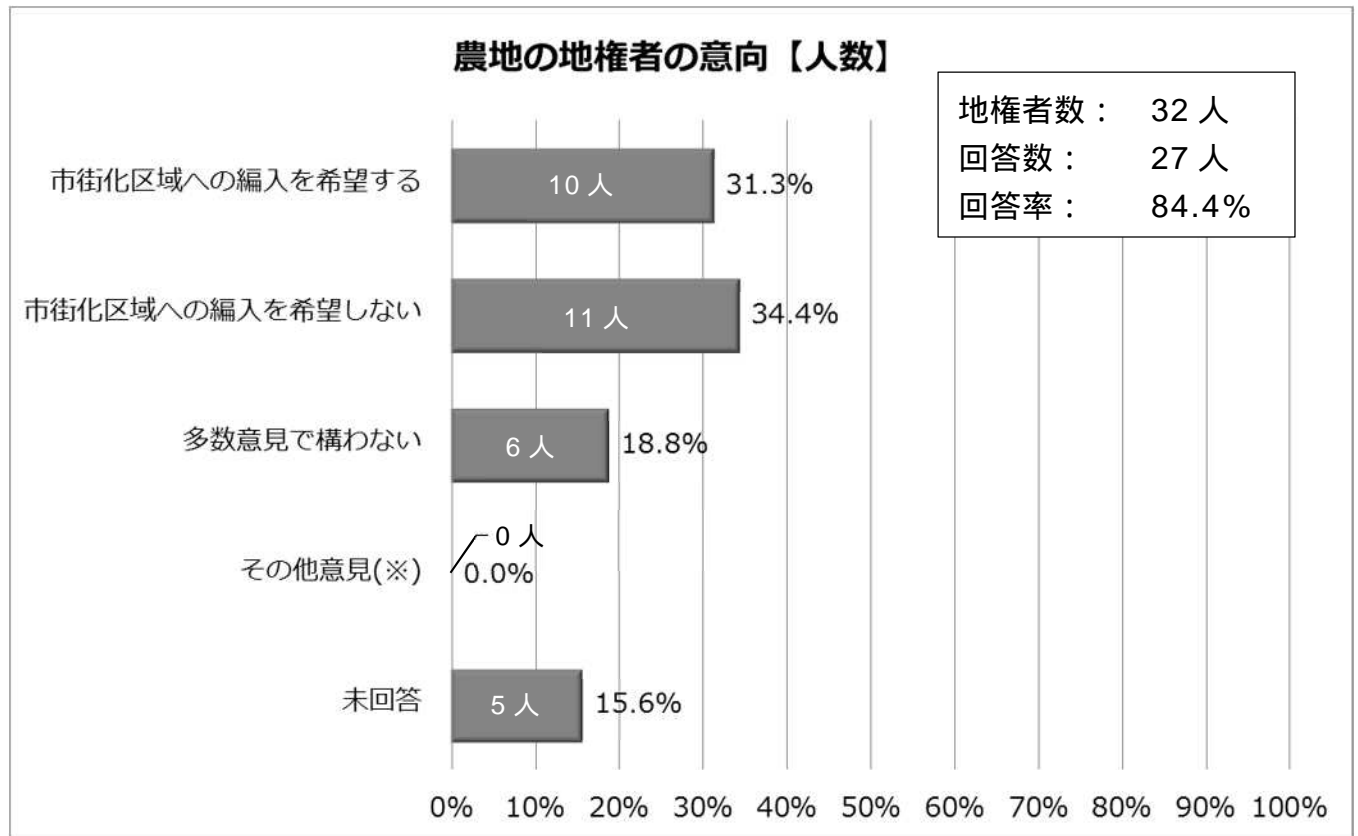

意向調査の集計結果【上山口地区】

< 地区全域の意向 >

< 農地の地権者の意向 >

「その他意見」とは、「市街化区域への編入を希望する」、「市街化区域への編入を希望しない」、「多数意見で構わない」のいずれにも該当しない回答です。
パーセンテージは、小数点第二位以下を四捨五入した数値です。