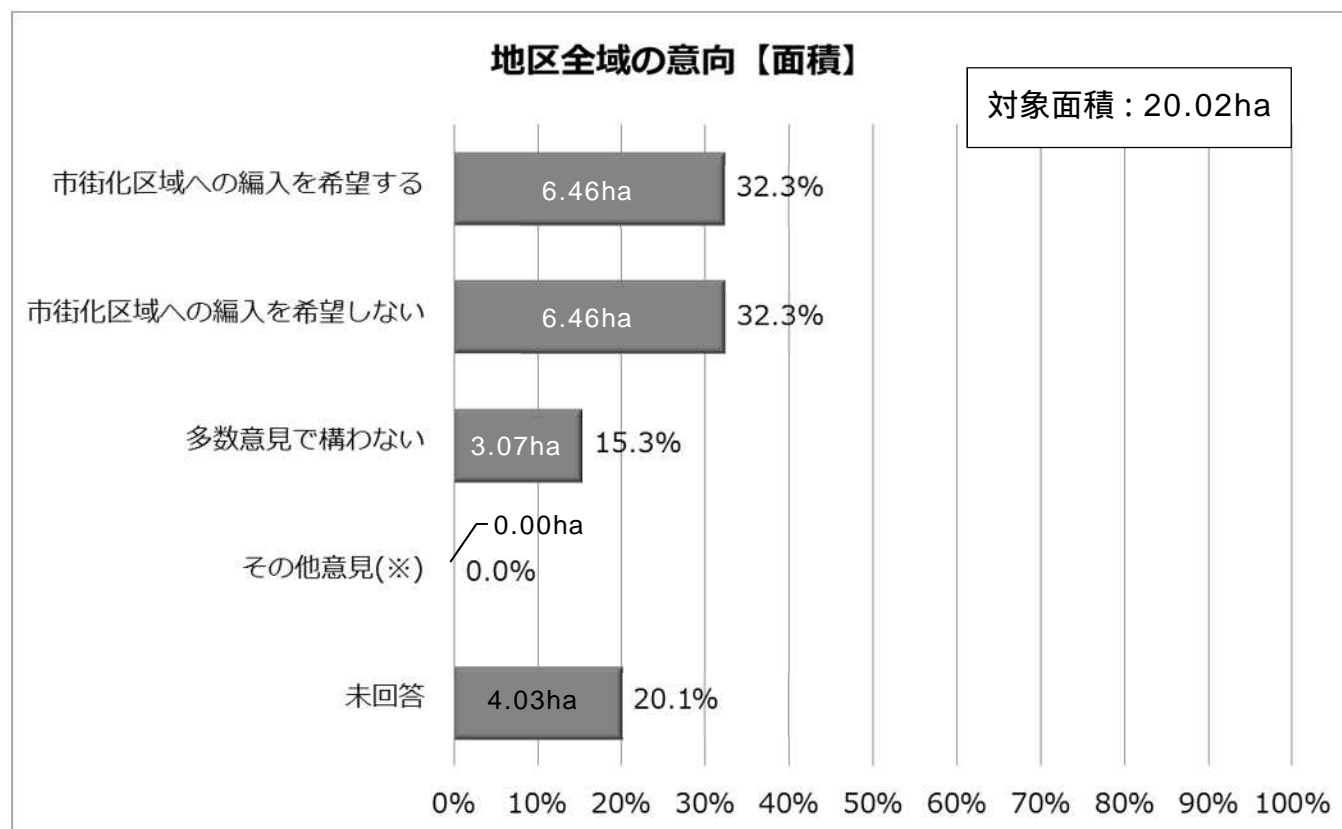

意向調査の集計結果【上山口地区】

< 地区全域の意向 >

< 農地の地権者の意向 >

「その他意見」とは、「市街化区域への編入を希望する」、「市街化区域への編入を希望しない」、「多数意見で構わない」のいずれにも該当しない回答です。
パーセンテージは、小数点第二位以下を四捨五入した数値です。