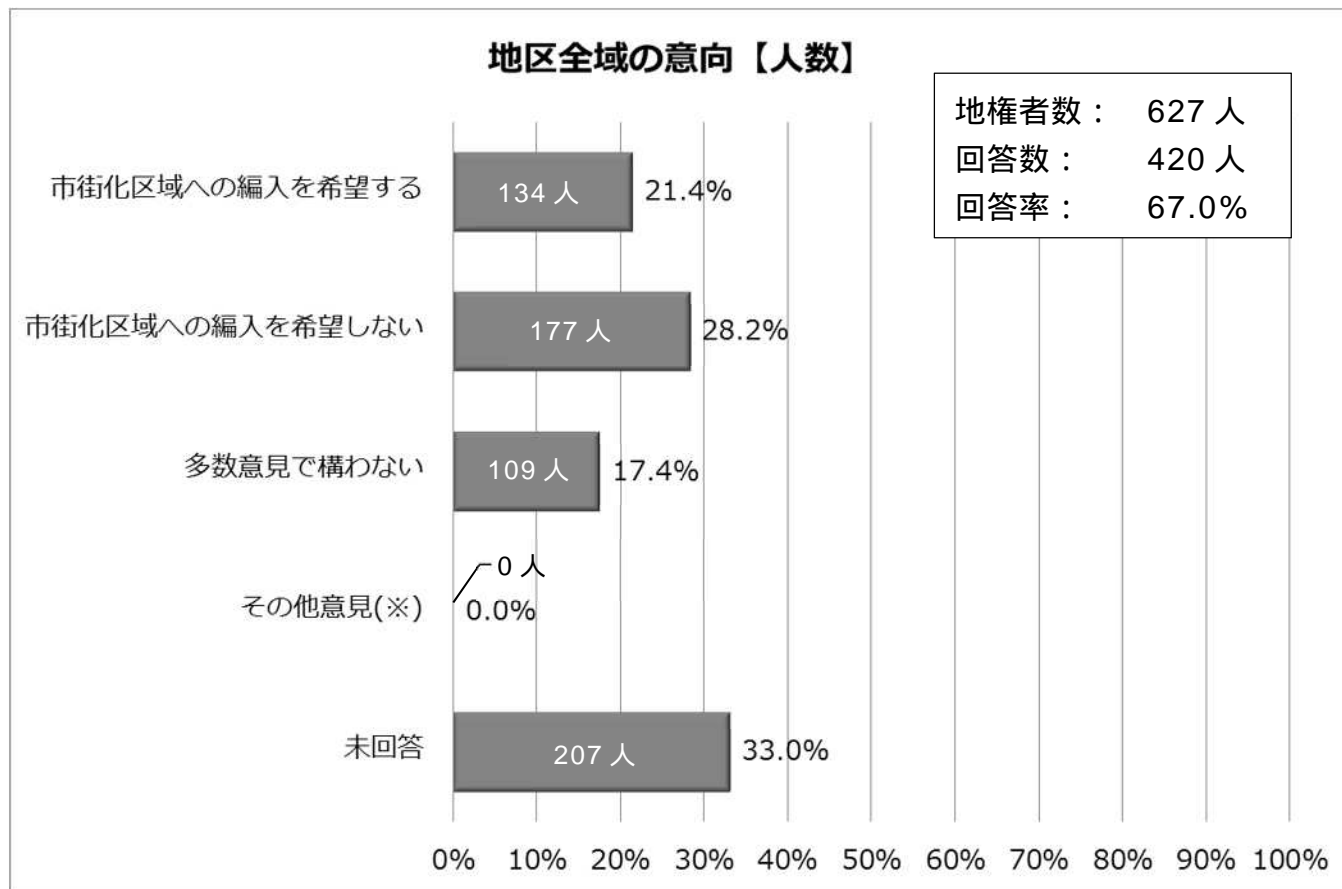

意向調査の集計結果【上山口地区】

< 地区全域の意向 >

< 農地の地権者の意向 >

「その他意見」とは、「市街化区域への編入を希望する」、「市街化区域への編入を希望しない」、「多数意見で構わない」のいずれにも該当しない回答です。
パーセンテージは、小数点第二位以下を四捨五入した数値です。