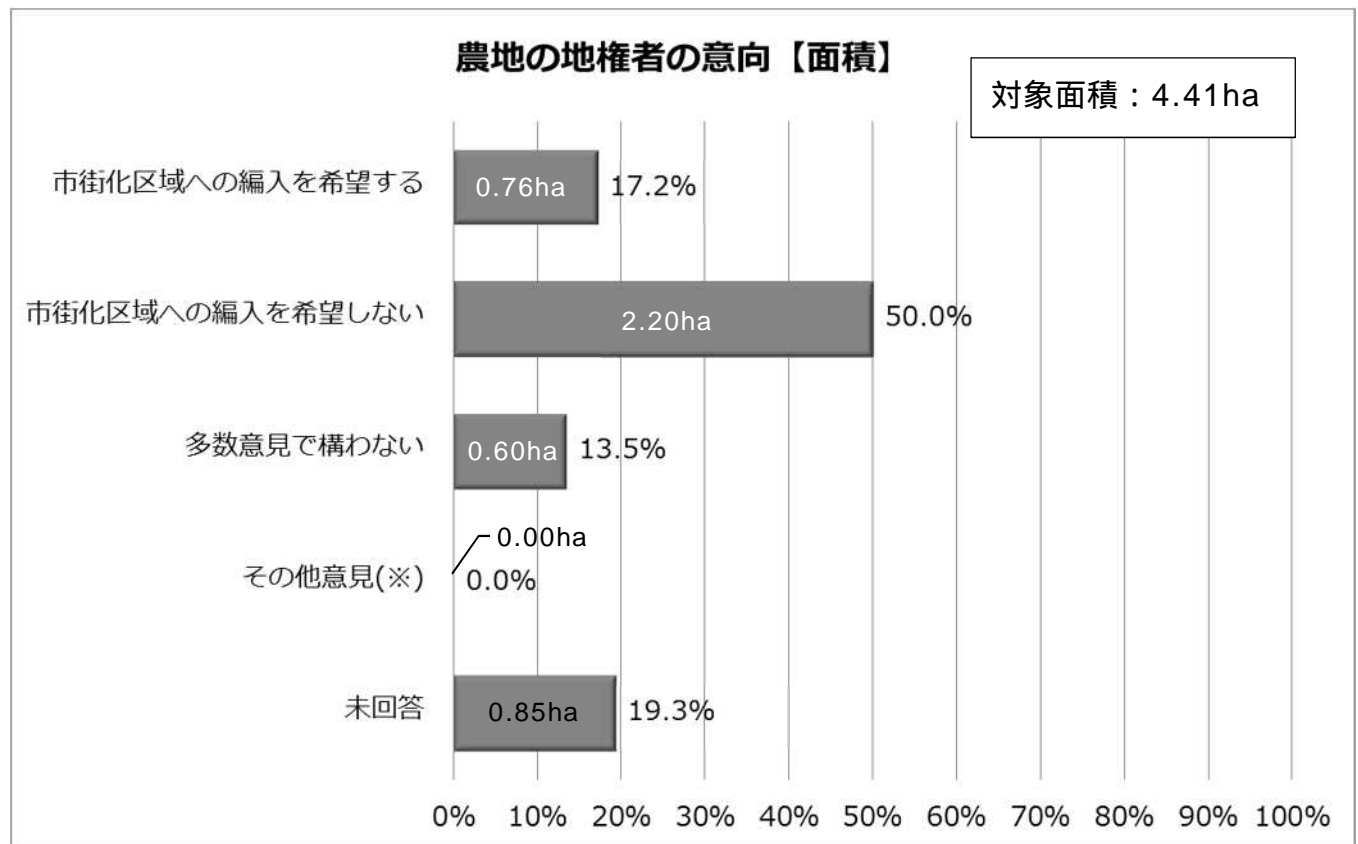

意向調査の集計結果【上山口地区】

< 地区全域の意向 >

< 農地の地権者の意向 >

「その他意見」とは、「市街化区域への編入を希望する」、「市街化区域への編入を希望しない」、「多数意見で構わない」のいずれにも該当しない回答です。
パーセンテージは、小数点第二位以下を四捨五入した数値です。