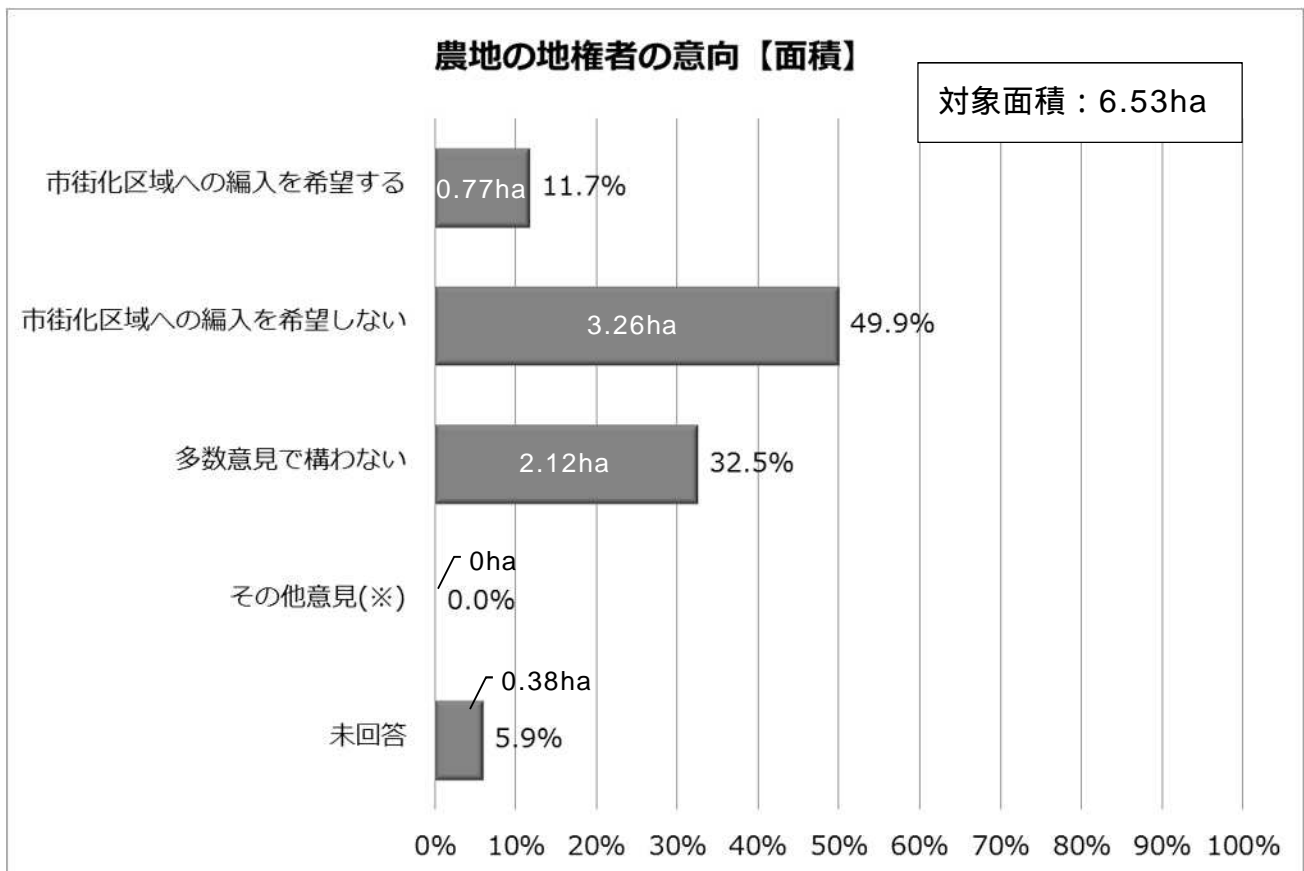

意向調査の集計結果【北中地区】

< 地区全域の意向 >

< 農地の地権者の意向 >

「その他意見」とは、「市街化区域への編入を希望する」、「市街化区域への編入を希望しない」、「多数意見で構わない」のいずれにも該当しない回答です。
 パーセンテージは、小数点第二位以下を四捨五入した数値です。