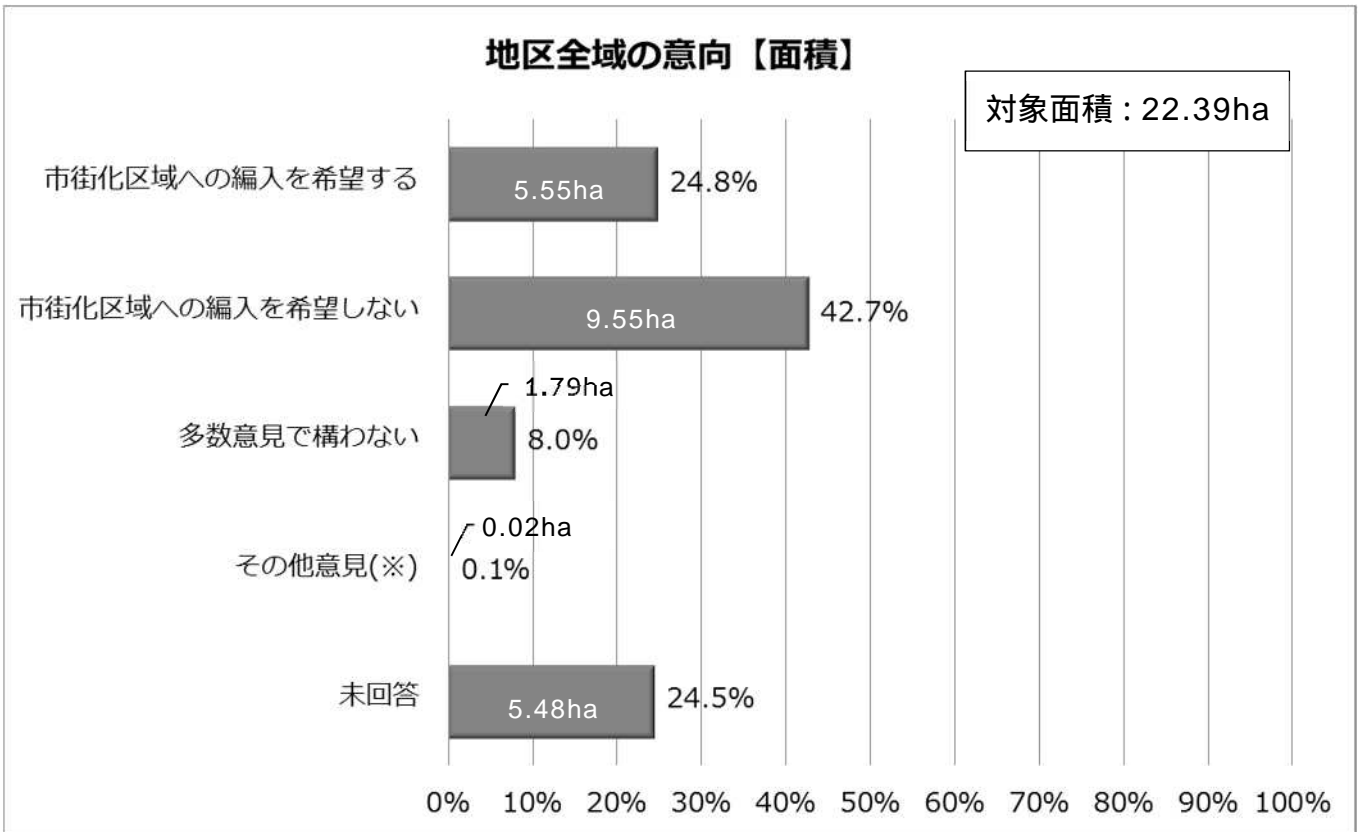

意向調査の集計結果【北中地区】

< 地区全域の意向 >

< 農地の地権者の意向 >

「その他意見」とは、「市街化区域への編入を希望する」、「市街化区域への編入を希望しない」、「多数意見で構わない」のいずれにも該当しない回答です。
 パーセンテージは、小数点第二位以下を四捨五入した数値です。