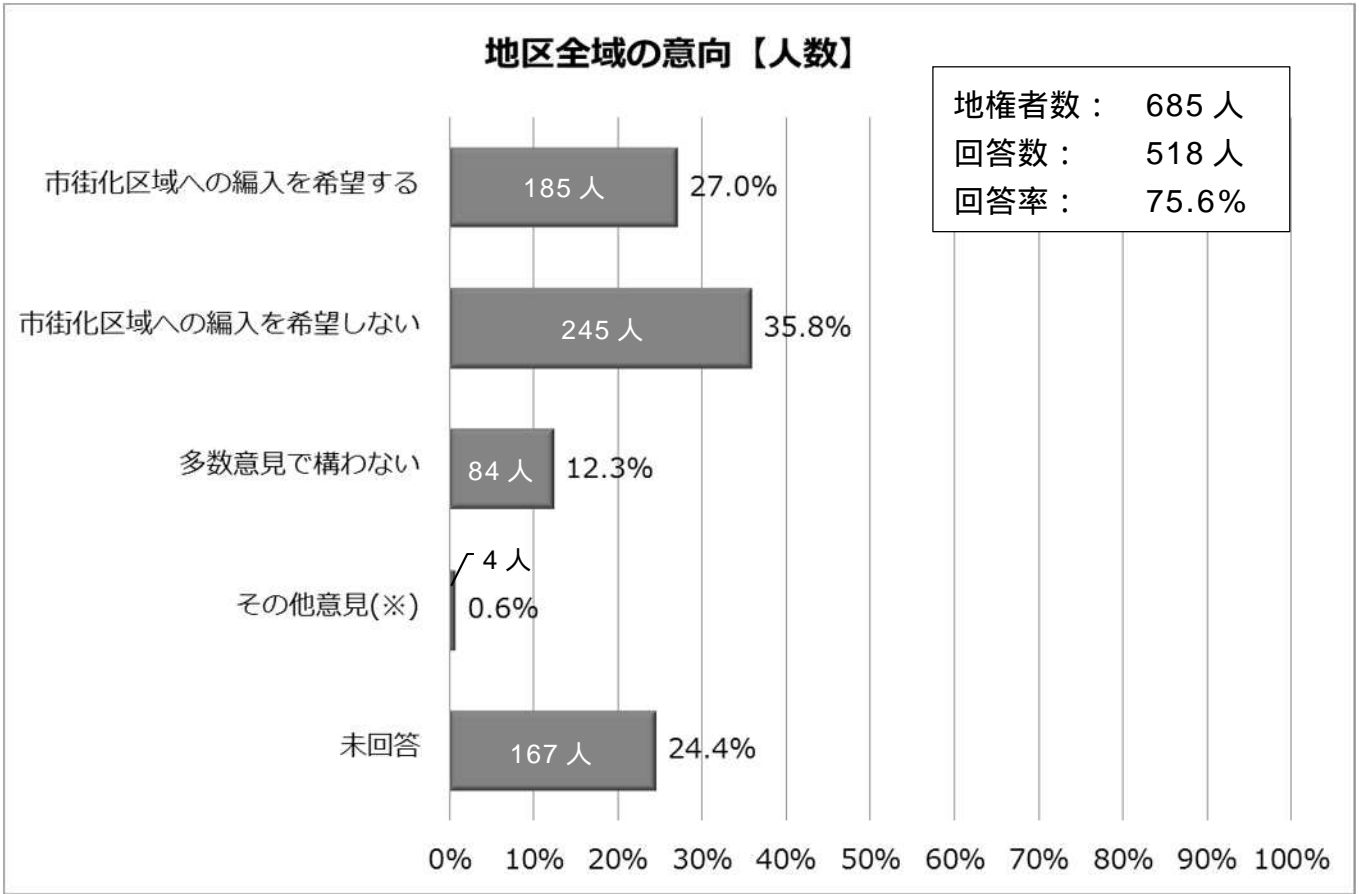

意向調査の集計結果【北中地区】

< 地区全域の意向 >

< 農地の地権者の意向 >

「その他意見」とは、「市街化区域への編入を希望する」、「市街化区域への編入を希望しない」、「多数意見で構わない」のいずれにも該当しない回答です。
 パーセンテージは、小数点第二位以下を四捨五入した数値です。