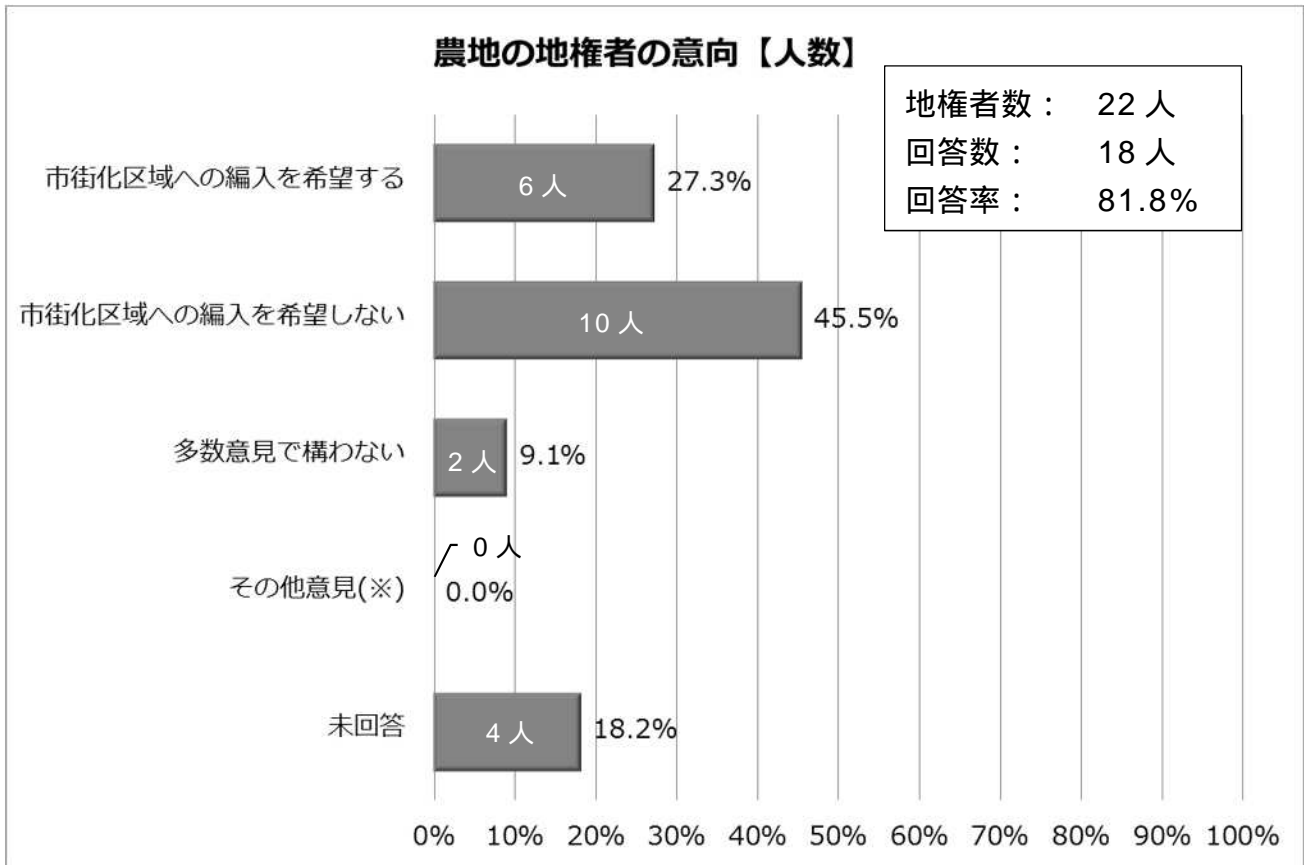

意向調査の集計結果【北中地区】

< 地区全域の意向 >

< 農地の地権者の意向 >

「その他意見」とは、「市街化区域への編入を希望する」、「市街化区域への編入を希望しない」、「多数意見で構わない」のいずれにも該当しない回答です。
 パーセンテージは、小数点第二位以下を四捨五入した数値です。