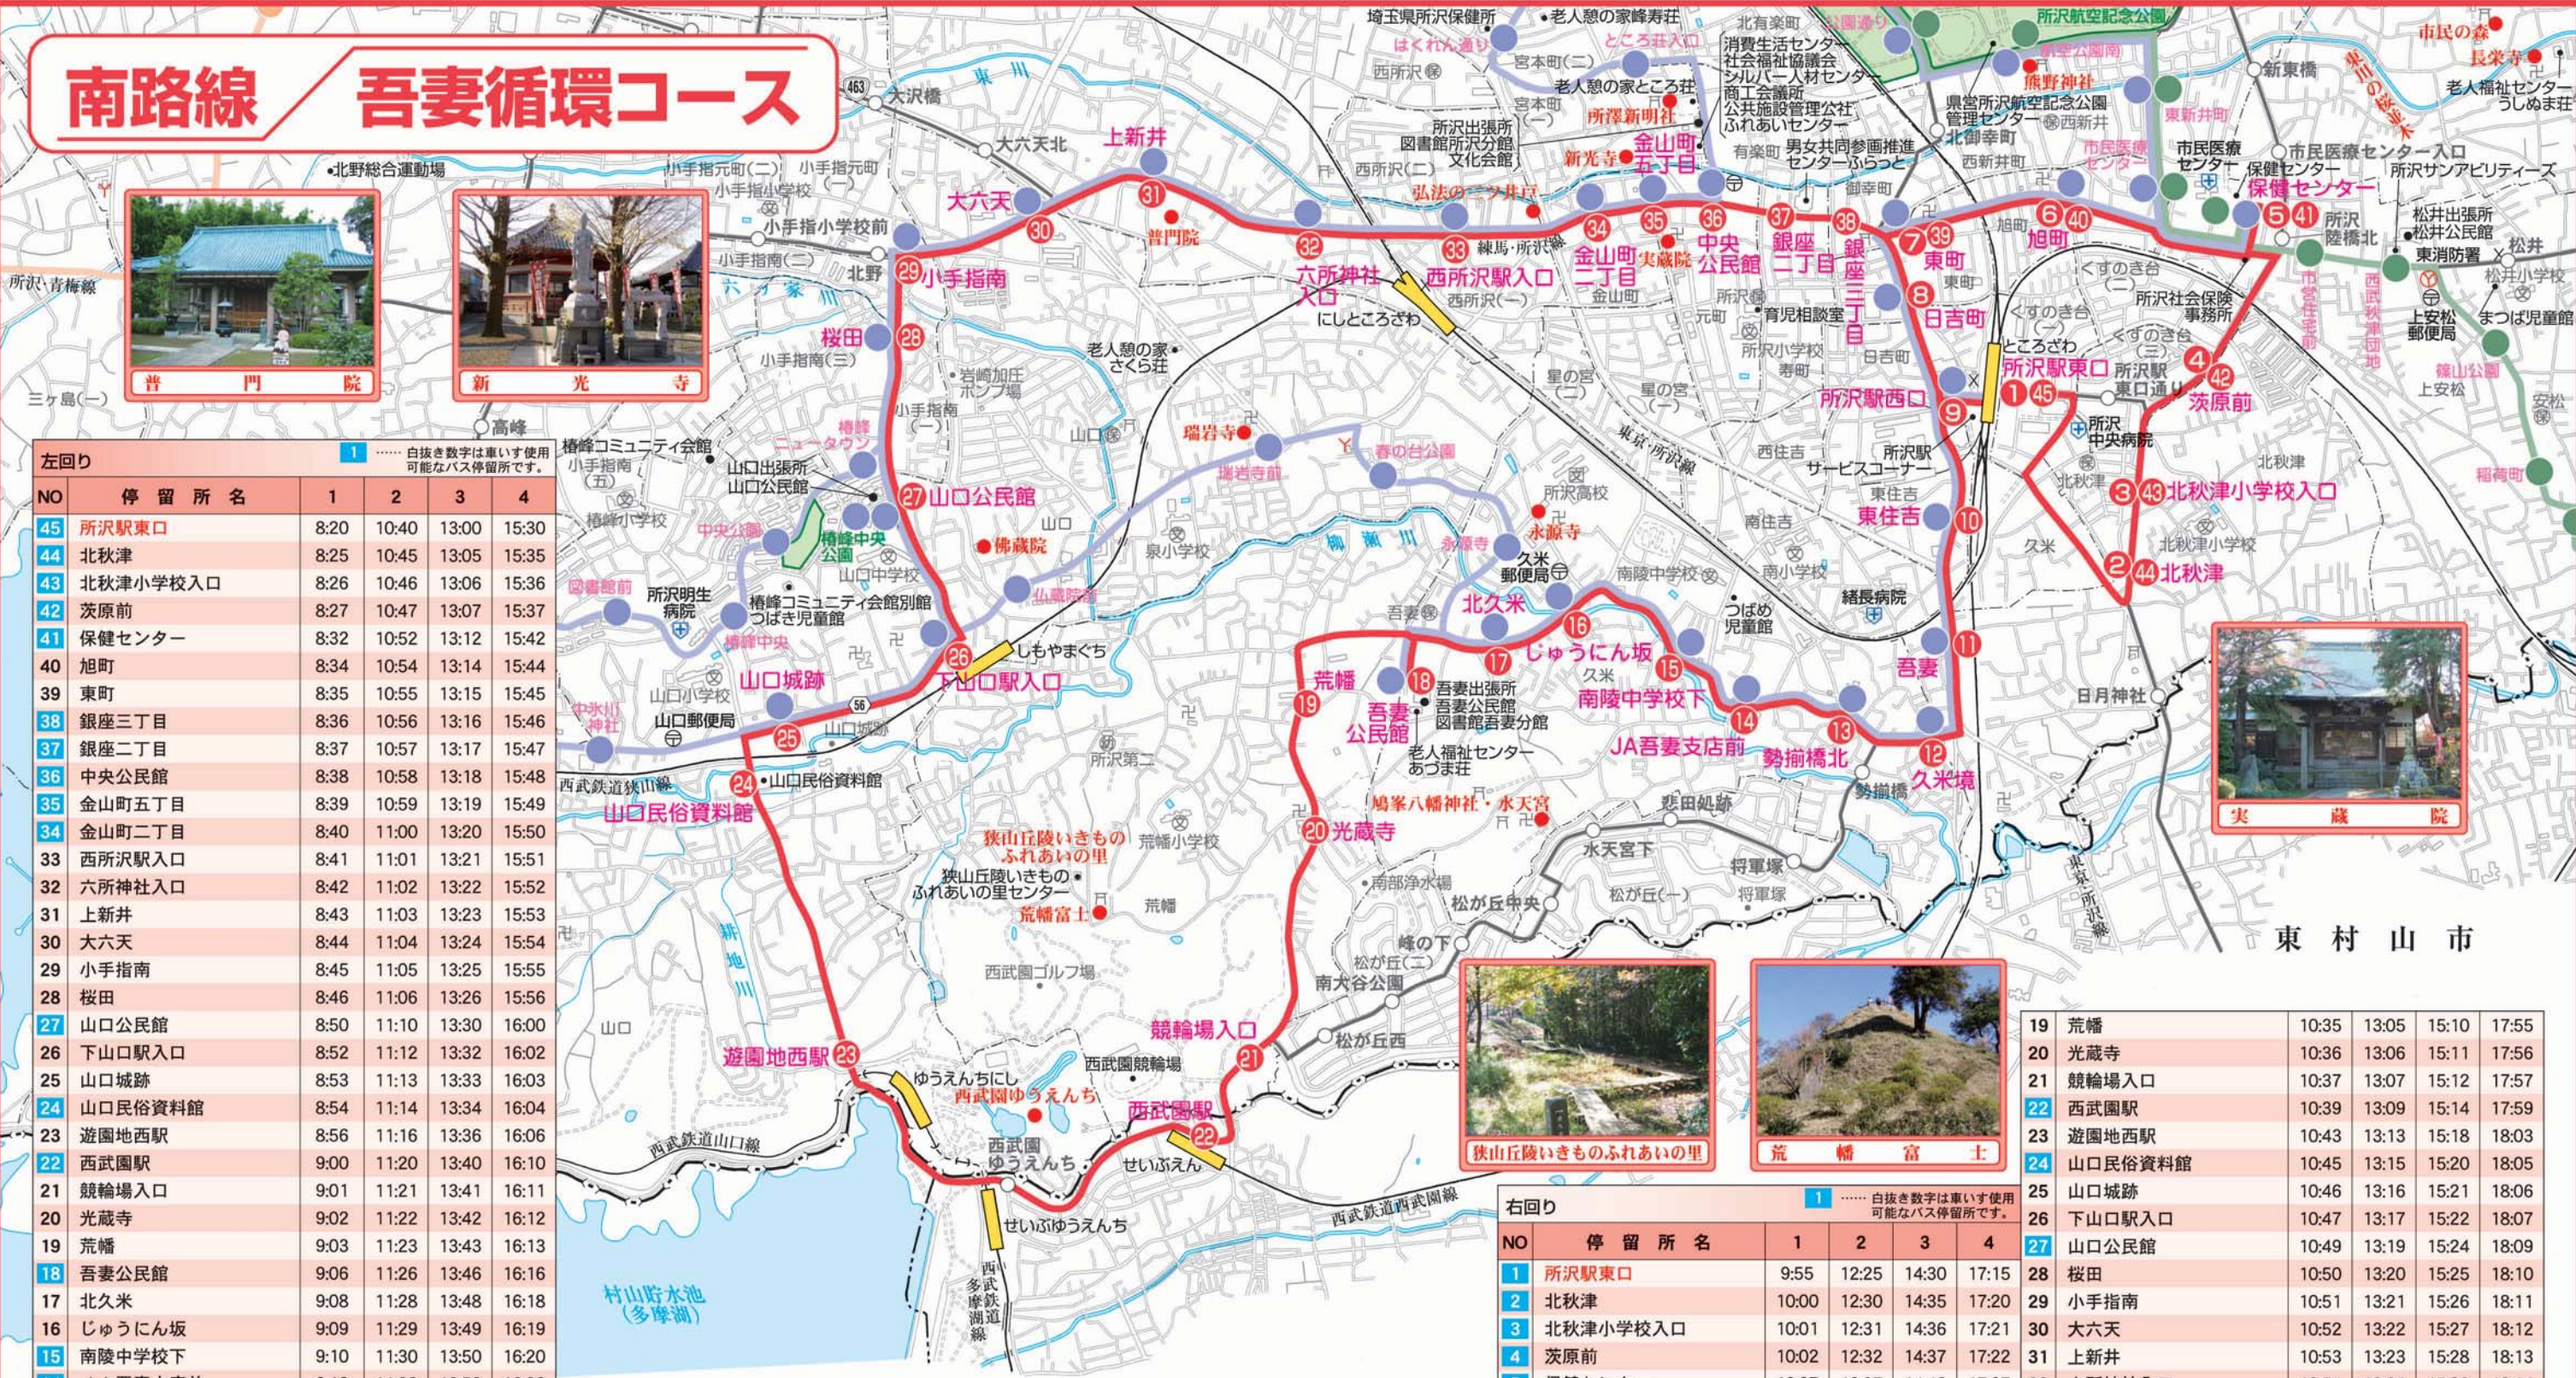

南路線

吾妻循環コース

左回り

NO	停留所名	1	2	3	4
45	所沢駅東口	8:20	10:40	13:00	15:30
44	北秋津	8:25	10:45	13:05	15:35
43	北秋津小学校入口	8:26	10:46	13:06	15:36
42	茨原前	8:27	10:47	13:07	15:37
41	保健センター	8:32	10:52	13:12	15:42
40	旭町	8:34	10:54	13:14	15:44
39	東町	8:35	10:55	13:15	15:45
38	銀座三丁目	8:36	10:56	13:16	15:46
37	銀座二丁目	8:37	10:57	13:17	15:47
36	中央公民館	8:38	10:58	13:18	15:48
35	金山町五丁目	8:39	10:59	13:19	15:49
34	金山町二丁目	8:40	11:00	13:20	15:50
33	西所沢駅入口	8:41	11:01	13:21	15:51
32	六所神社入口	8:42	11:02	13:22	15:52
31	上新井	8:43	11:03	13:23	15:53
30	大六天	8:44	11:04	13:24	15:54
29	小手指南	8:45	11:05	13:25	15:55
28	桜田	8:46	11:06	13:26	15:56
27	山口公民館	8:50	11:10	13:30	16:00
26	下山口駅入口	8:52	11:12	13:32	16:02
25	山口城跡	8:53	11:13	13:33	16:03
24	山口民俗資料館	8:54	11:14	13:34	16:04
23	遊園地西駅	8:56	11:16	13:36	16:06
22	西武園駅	9:00	11:20	13:40	16:10
21	競輪場入口	9:01	11:21	13:41	16:11
20	光蔵寺	9:02	11:22	13:42	16:12
19	荒幡	9:03	11:23	13:43	16:13
18	吾妻公民館	9:06	11:26	13:46	16:16
17	北久米	9:08	11:28	13:48	16:18
16	じゅうにん坂	9:09	11:29	13:49	16:19
15	南陵中学校下	9:10	11:30	13:50	16:20
14	J A 吾妻支店前	9:12	11:32	13:52	16:22
13	勢揃橋北	9:13	11:33	13:53	16:23
12	久米境	9:14	11:34	13:54	16:24
11	吾妻	9:15	11:35	13:55	16:25
10	東住吉	9:16	11:36	13:56	16:26
9	所沢駅西口	9:19	11:39	13:59	16:29
8	日吉町	9:21	11:41	14:01	16:31
7	東町	9:23	11:43	14:03	16:33
6	旭町	9:24	11:44	14:04	16:34
5	保健センター	9:27	11:47	14:07	16:37
4	茨原前	9:29	11:49	14:09	16:39
3	北秋津小学校入口	9:30	11:50	14:10	16:40
2	北秋津	9:31	11:51	14:11	16:41
1	所沢駅東口	9:35	11:55	14:15	16:45

地図上の赤字は、「ところざわ百選」から抜粋して掲載しております。