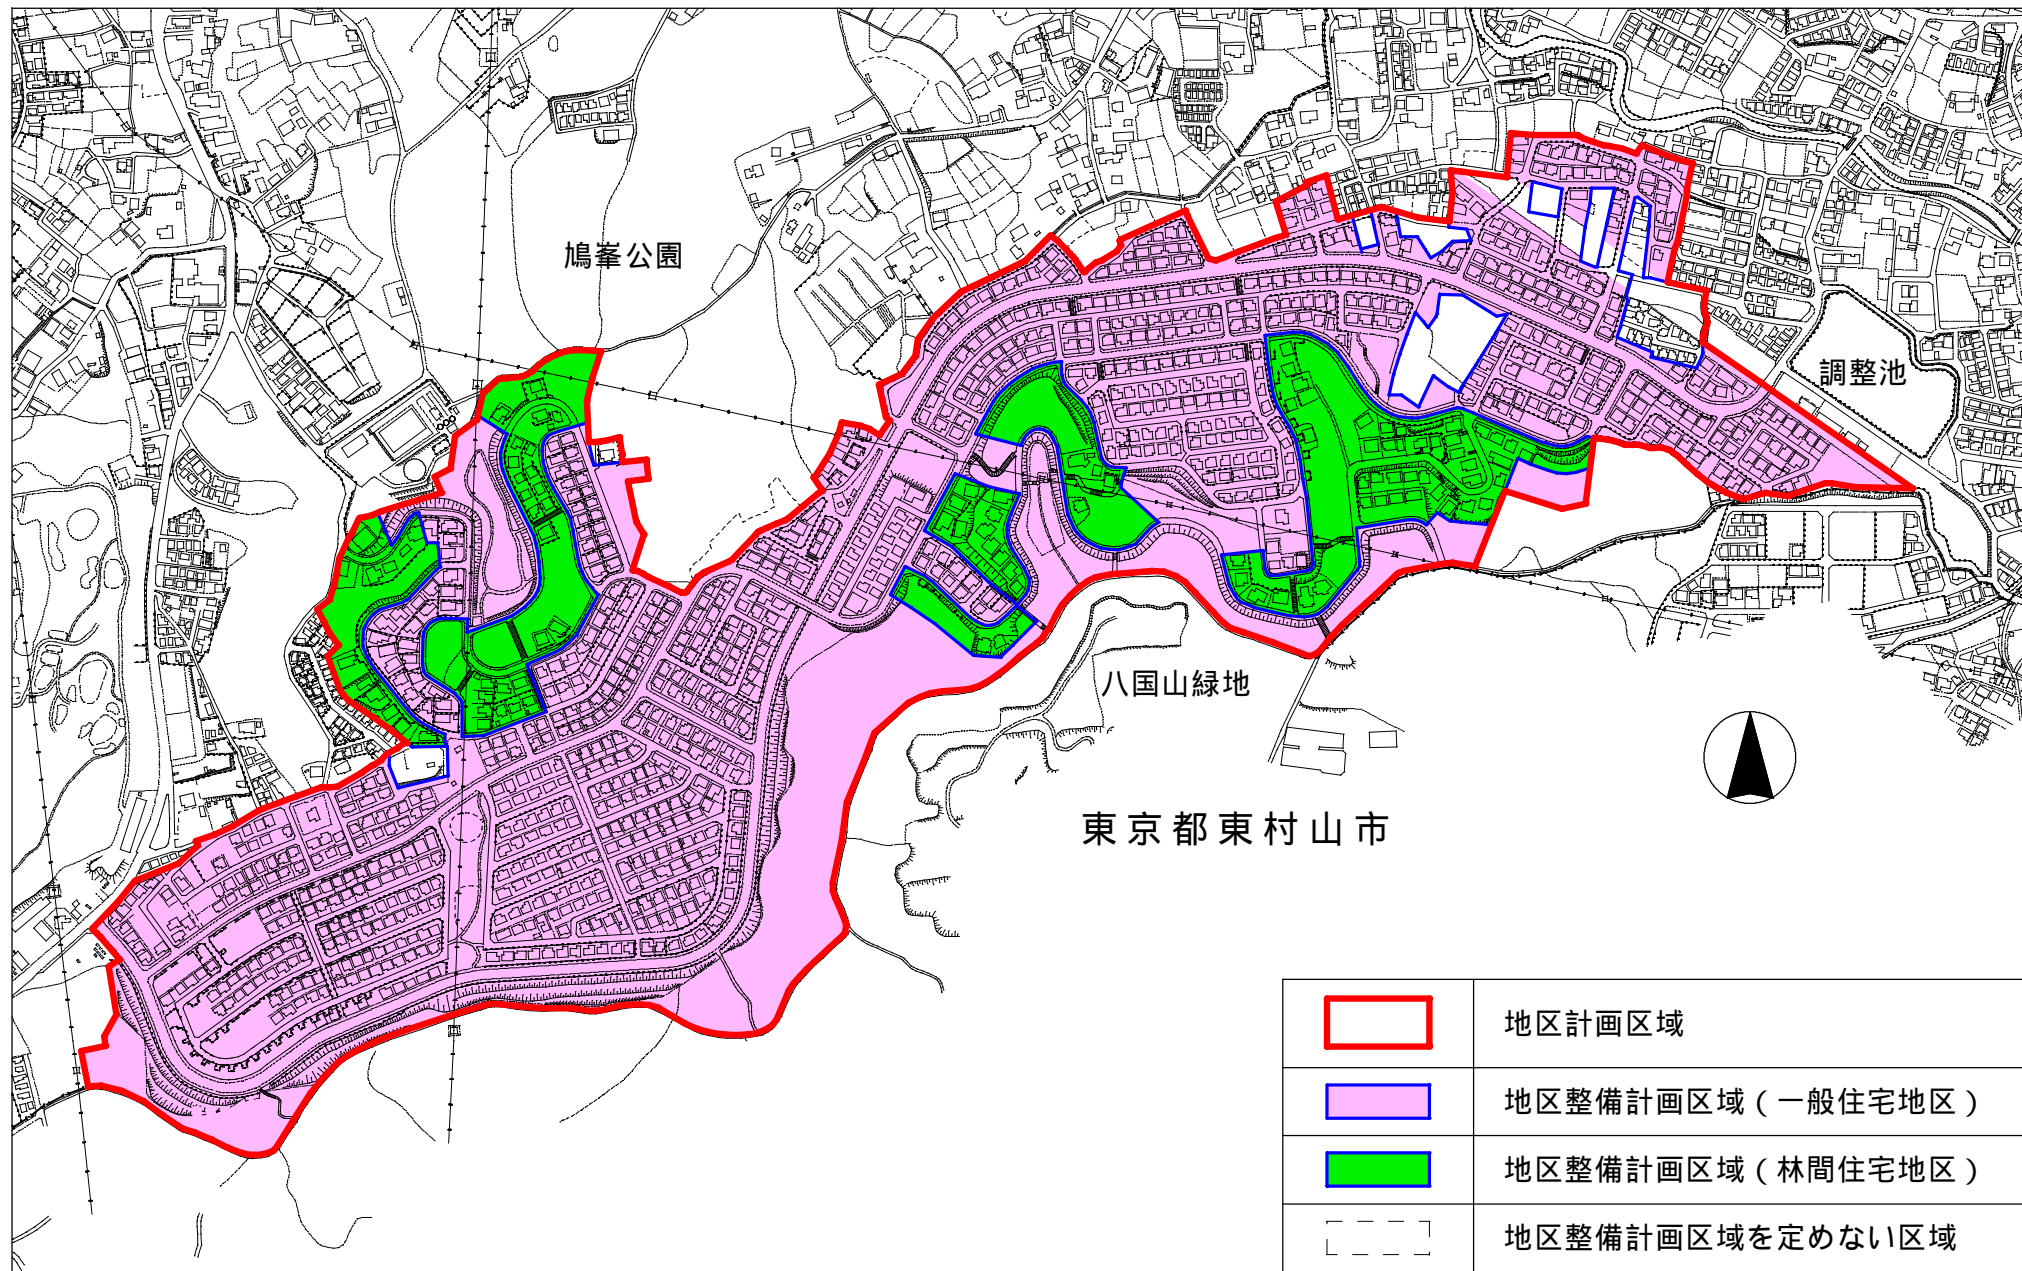

# < 所沢松が丘地区地区計画 計画図 >

鳩峯公園

調整池

八国山緑地

東京都東村山市

	地区計画区域
	地区整備計画区域 (一般住宅地区)
	地区整備計画区域 (林間住宅地区)
	地区整備計画区域を定めない区域