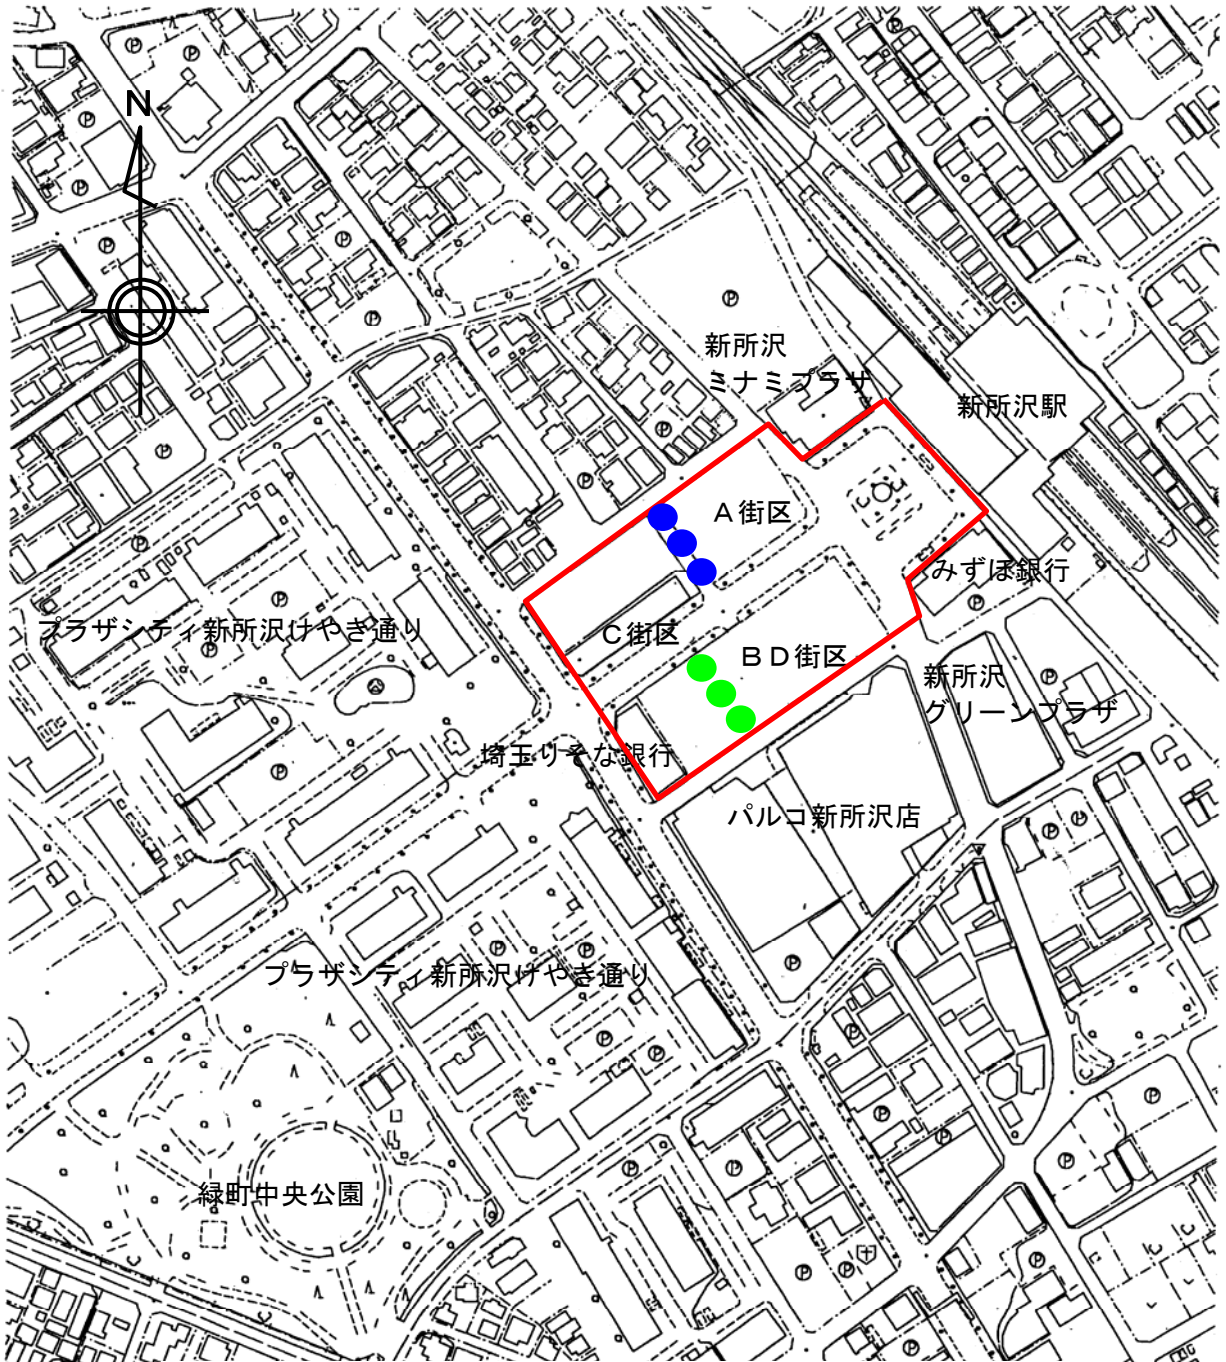

所沢都市計画地区計画の変更（所沢市決定） 計画図（地区整備計画図）

凡 例	
	地区計画区域及び地区整備計画区域
地区施設 の配置 及び規模	 青空空地 幅員6m、延長約38m
	 非青空空地 幅員6m、高さ3m、延長約40m