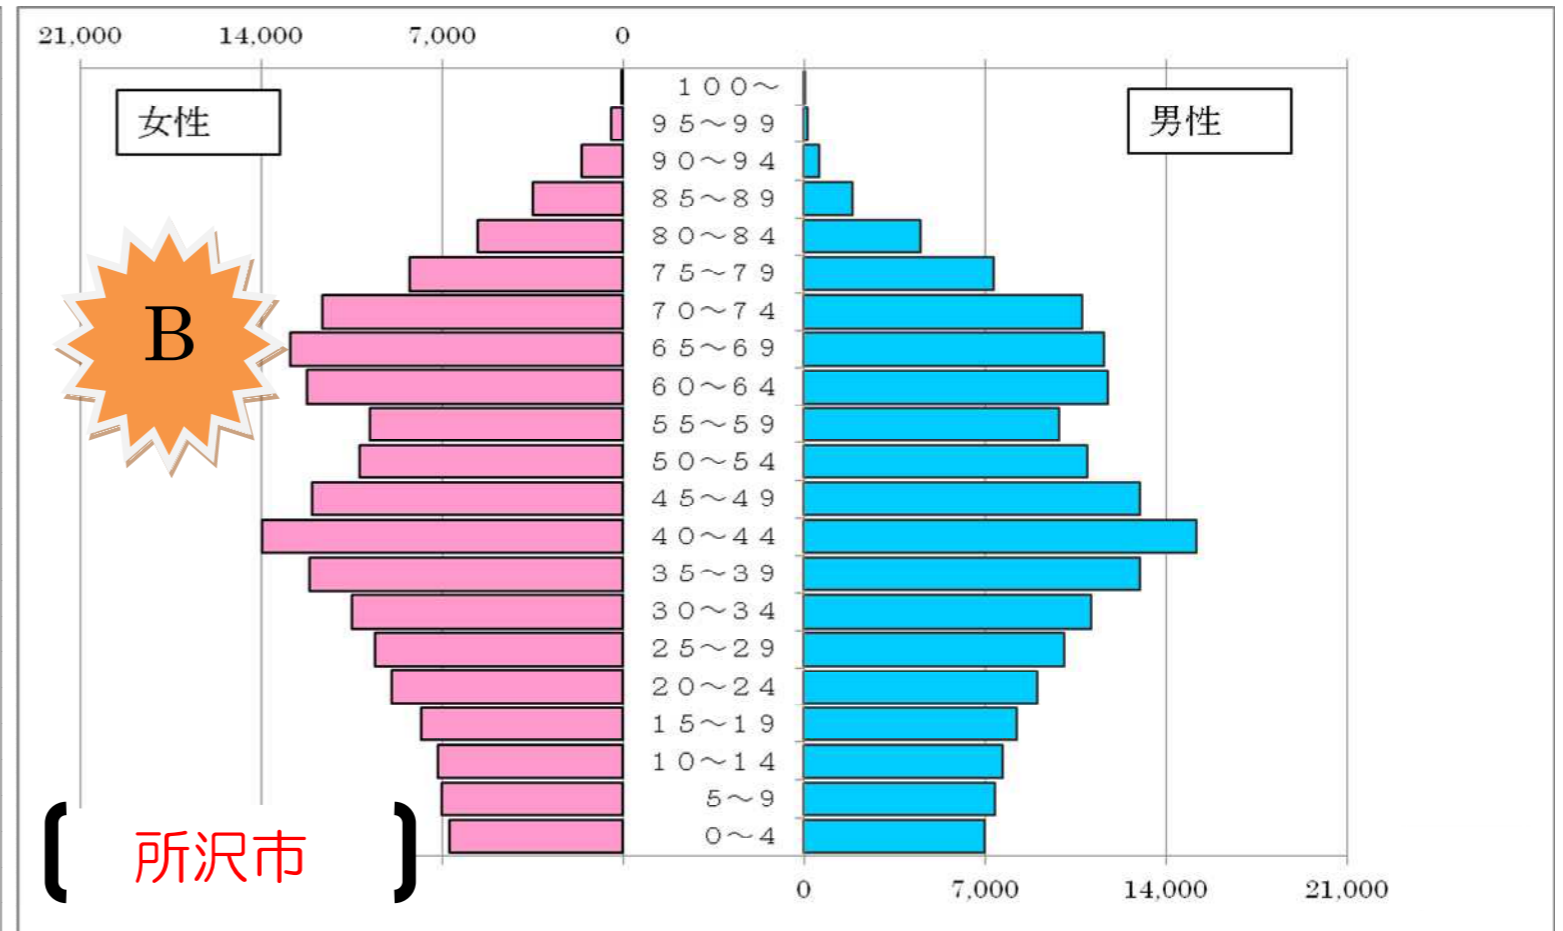

年齢別人口グラフから市区町村を当てよう！

<選択肢>

- ・ 埼玉県所沢市
- ・ 東京都豊島区
- ・ 北海道夕張市