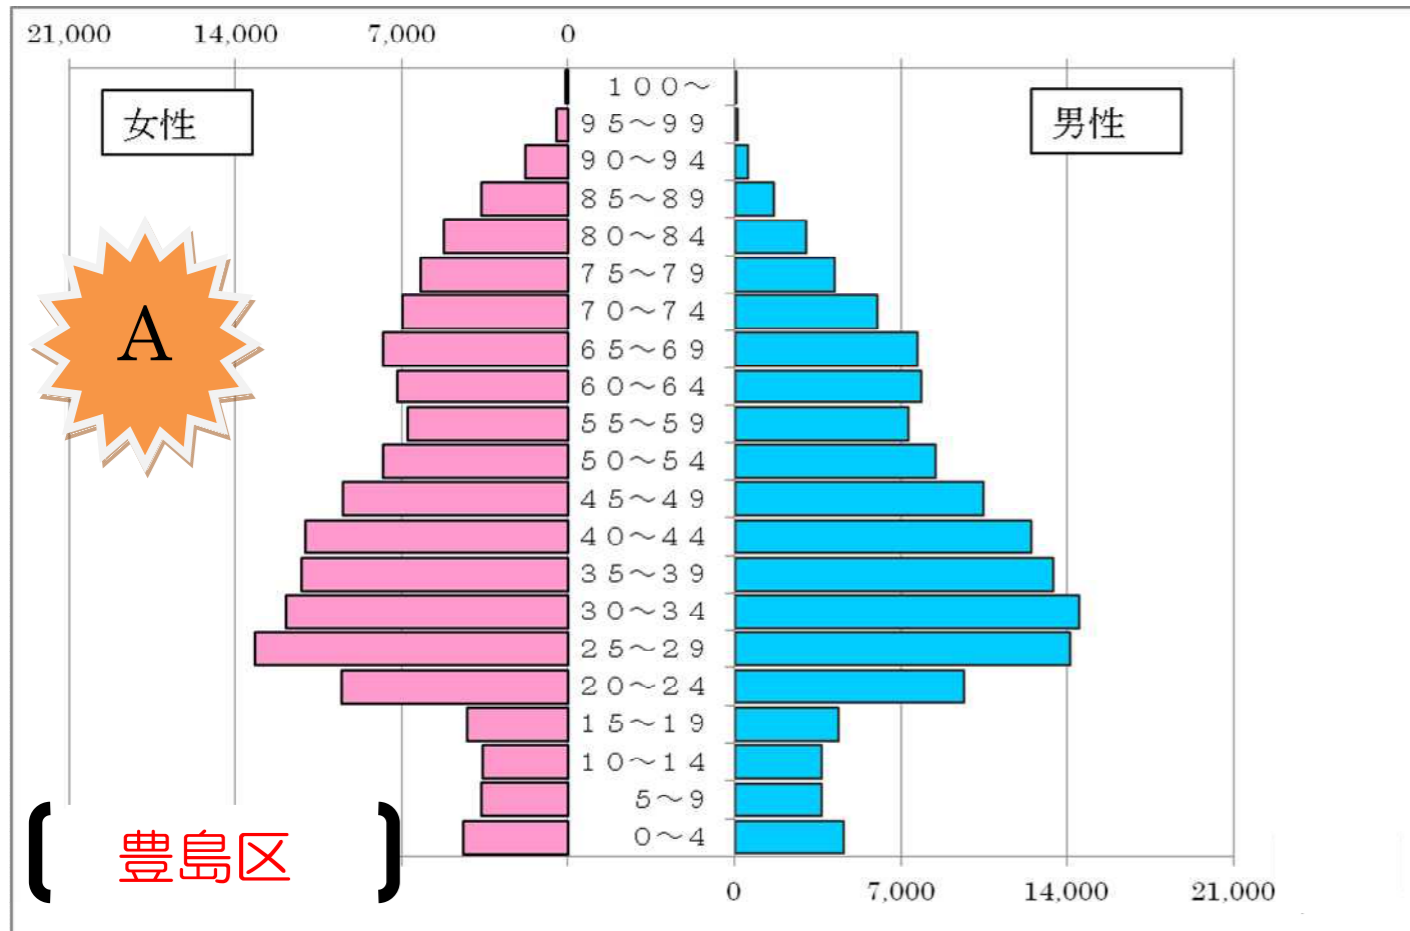

年齢別人口グラフから市区町村を当てよう！

<選択肢>

- ・ 埼玉県所沢市
- ・ 東京都豊島区
- ・ 北海道夕張市