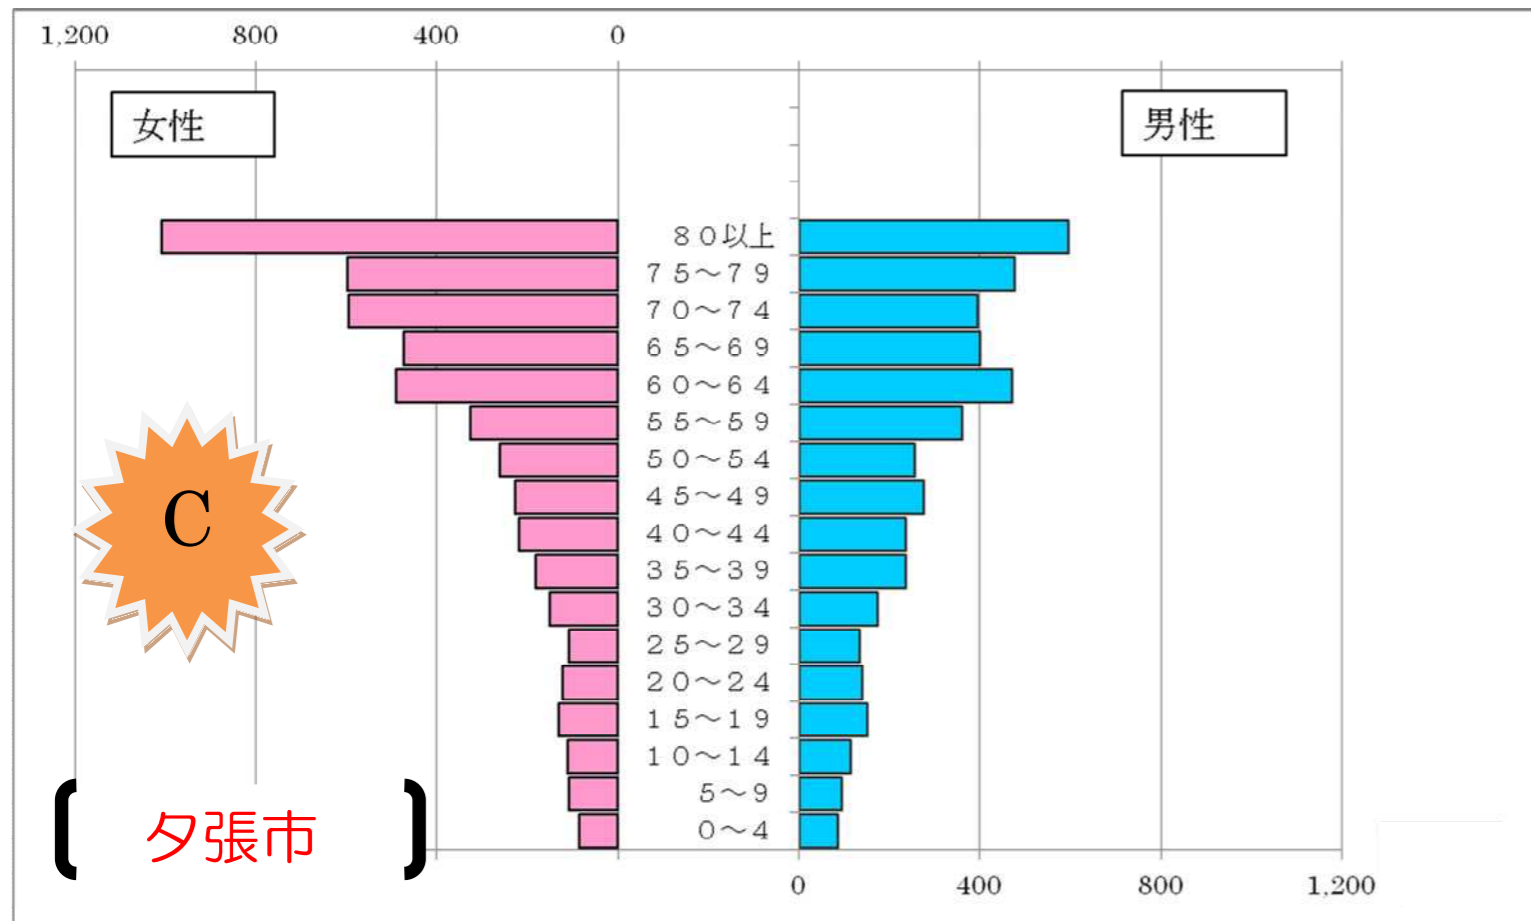

年齢別人口グラフから市区町村を当てよう！

<選択肢>

- ・ 埼玉県所沢市
- ・ 東京都豊島区
- ・ 北海道夕張市