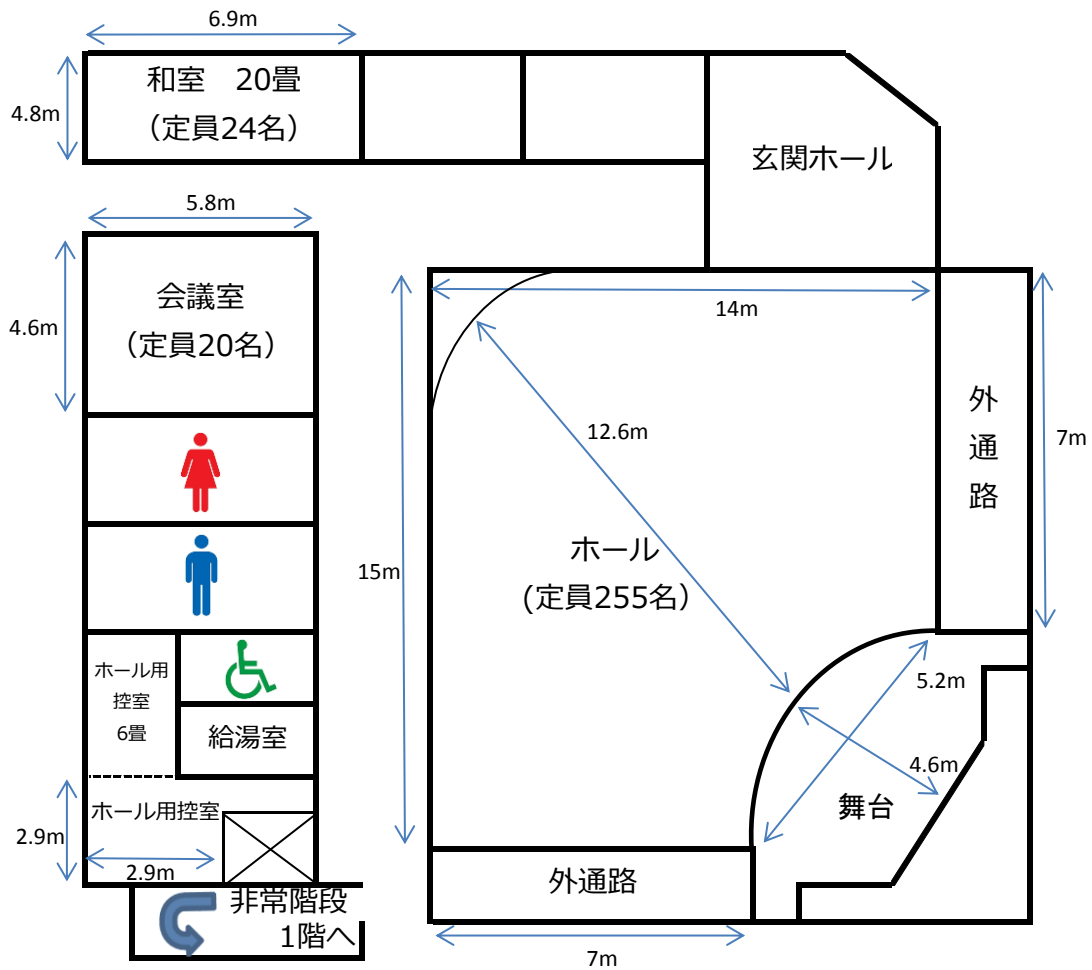

所沢市椿峰コミュニティ会館別館（2階）

※実使用可能寸法であり、公表面積とは異なります。