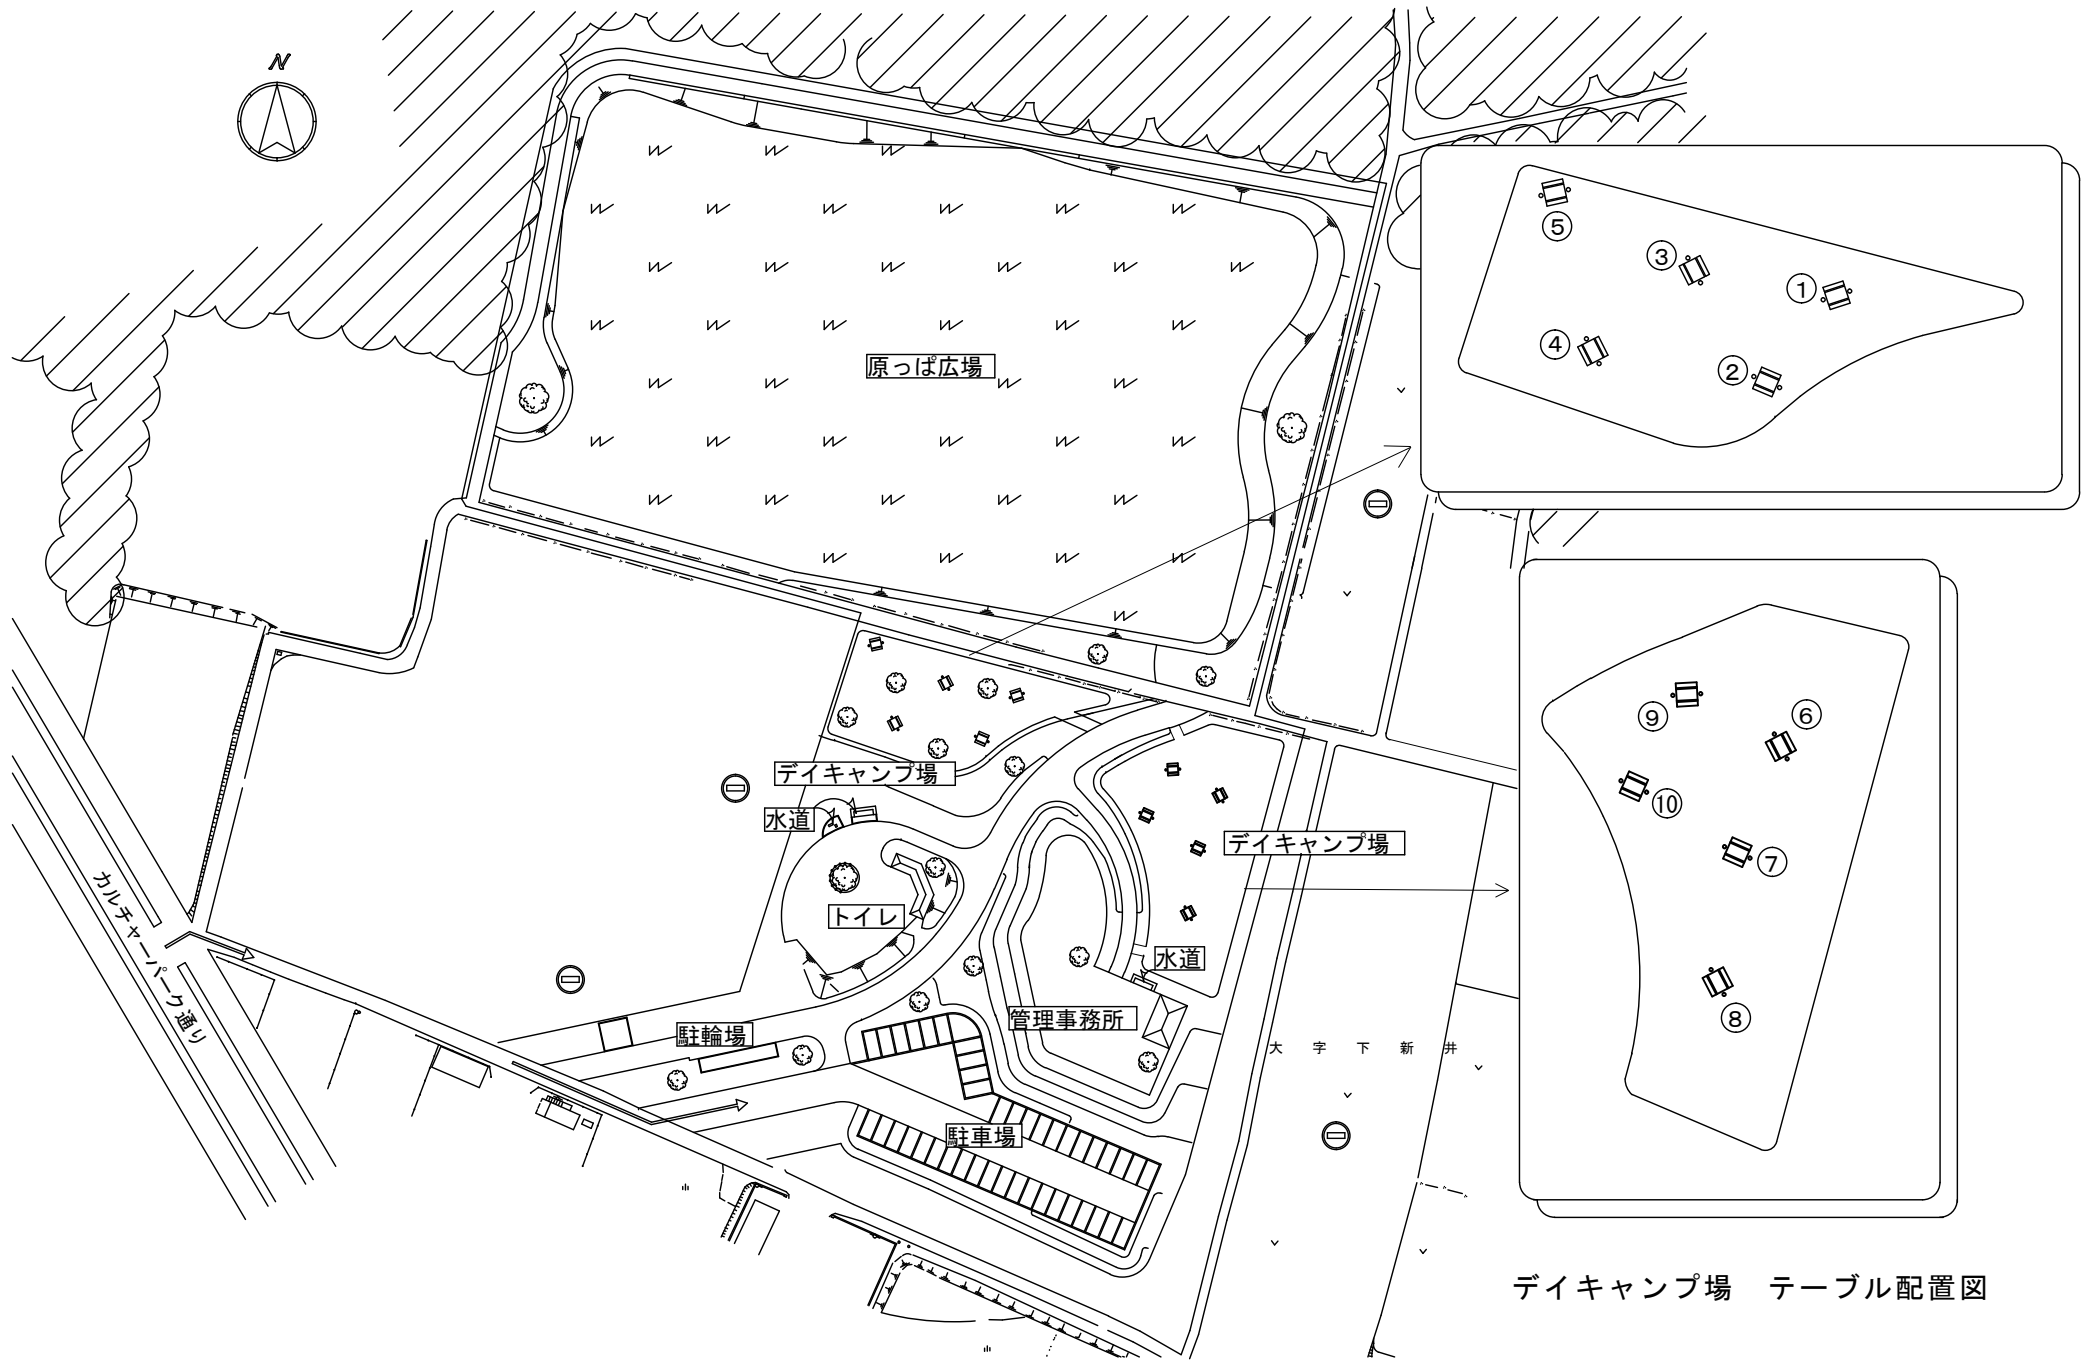

所沢カルチャーパーク・デイキャンプ場付近案内図

デイキャンプ場 テーブル配置図