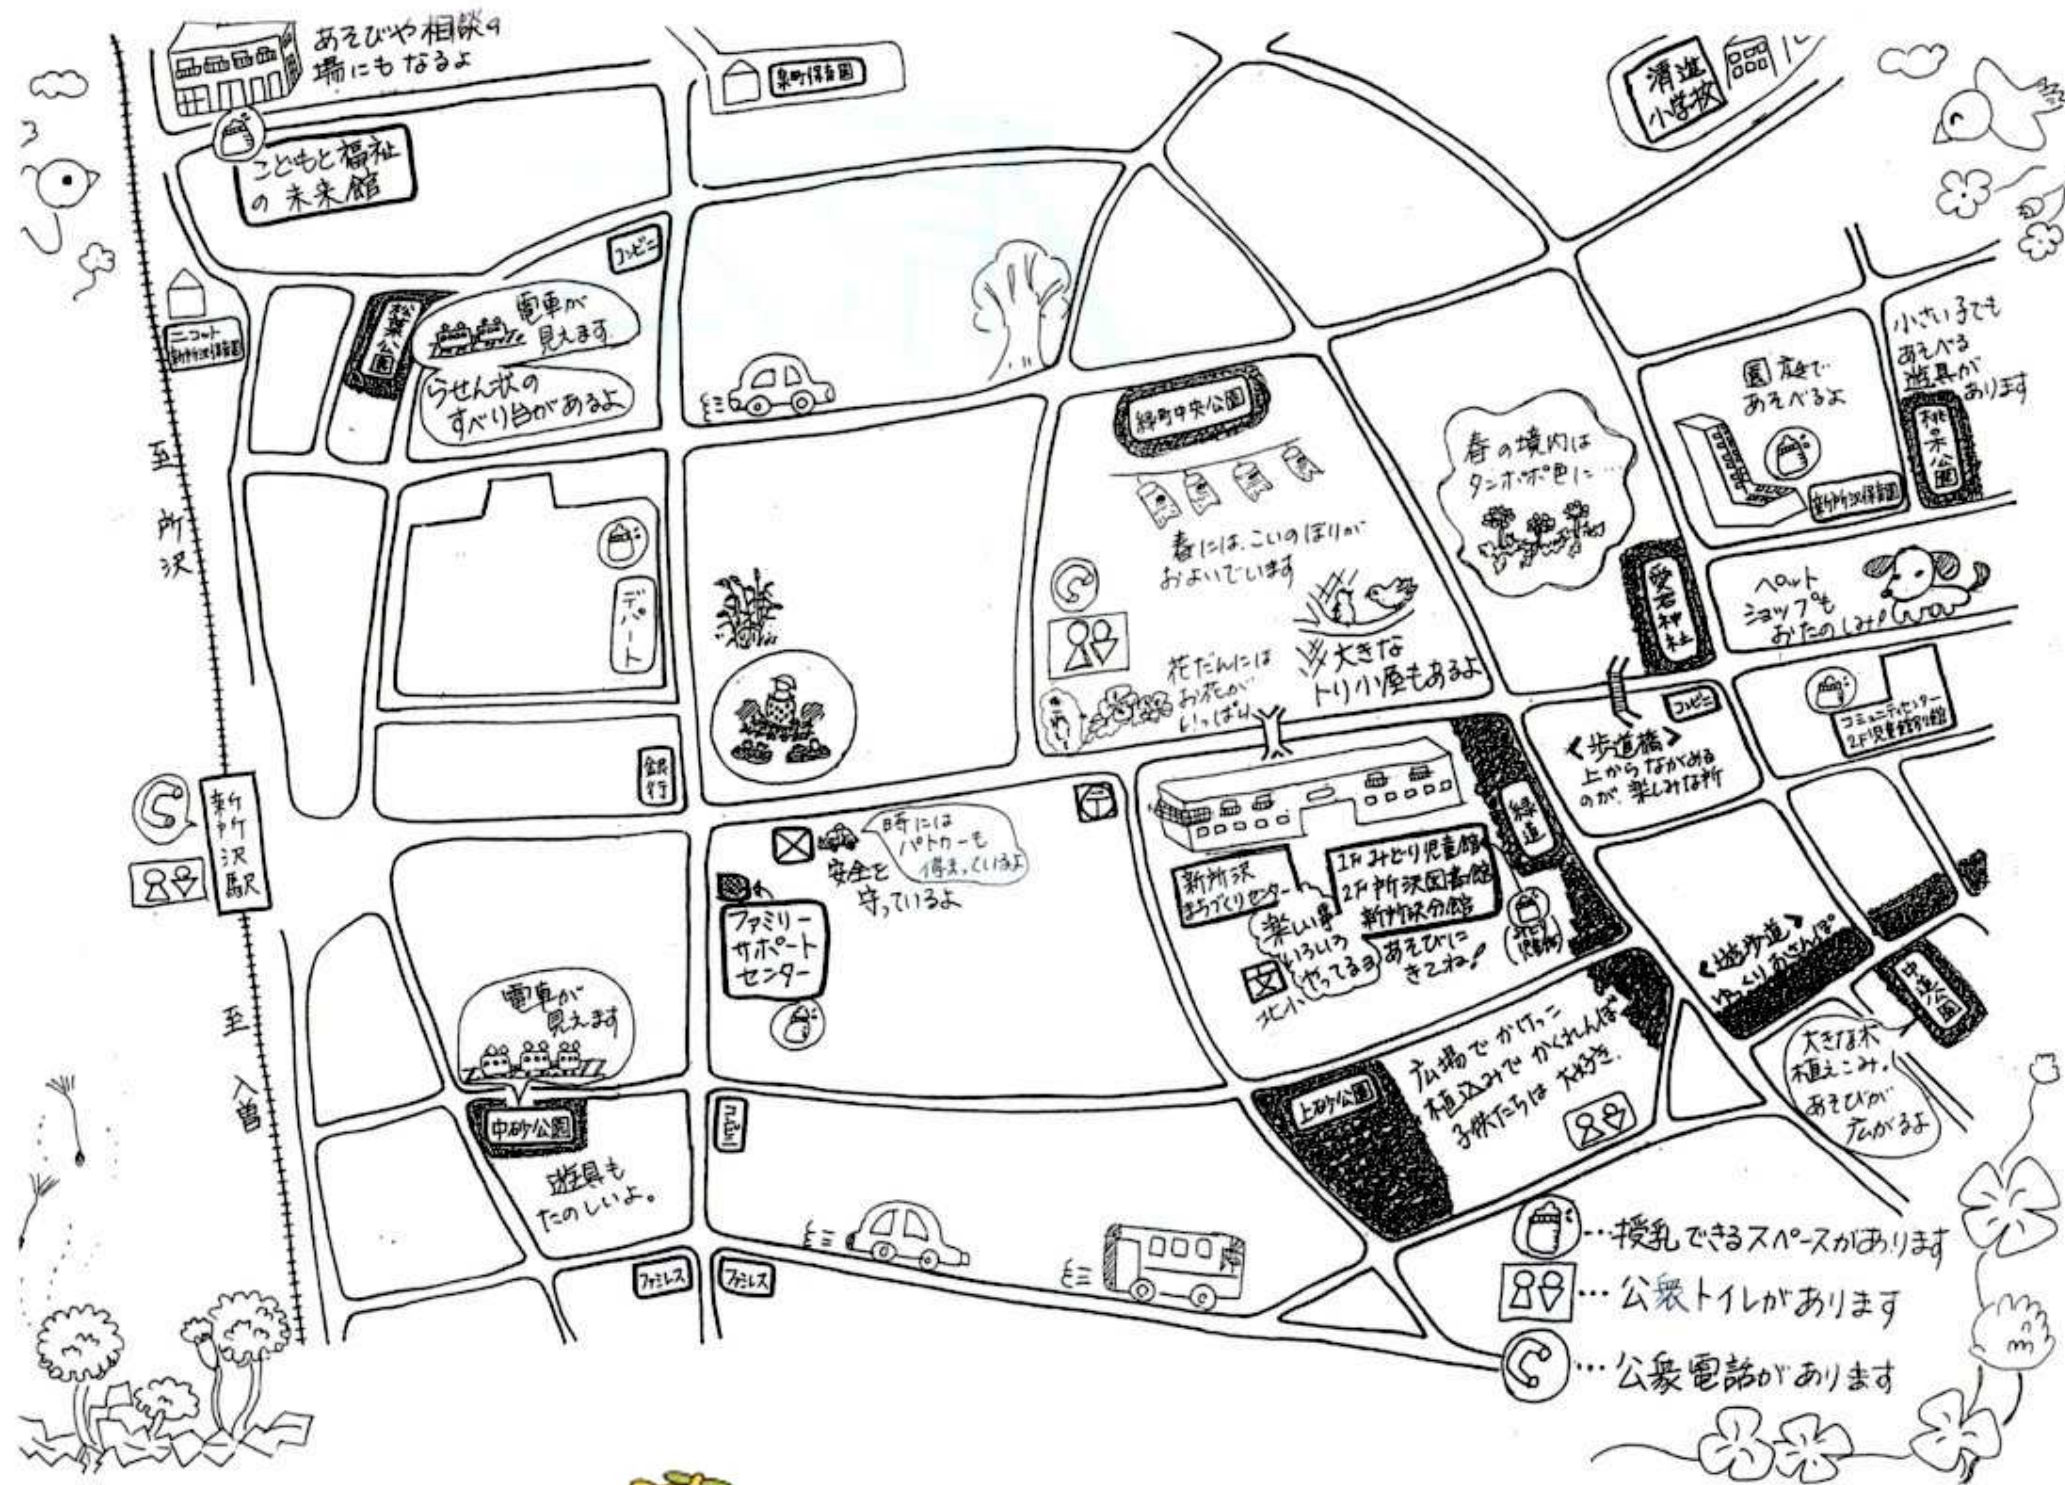

# 新所沢 子育てマップ

～ 2019年 春版 ～

新所沢へようこそ！！

子育て Days 楽しく過ごす場所を  
発見しにお出かけしよう！

春の公園は  
ぽかぽか陽気の中、お花を愛でたり、  
遊具で遊んだり、楽しいことが  
盛りだくさん！

子どもと一緒に楽しむイベントや  
のんびりできる場所を紹介します。

さあ みんなで遊ぼう！！

地域の中で、子どもも大人も  
笑顔いっぱいになりますように！！

## 知っていますか？ 保健センター

保健センターでは、乳幼児健康診査、家庭訪問、離乳食教室等を実施しています。子育て電話相談もお気軽にご利用ください。パパ・ママご自身のこころやからだのご相談もお待ちしています。

保健センター健康応援サイト  
「～フレフレ健康～」  
二次元コードはこちらです  
04-2991-1813

## 乳幼児健康相談のご案内（予約不要） 内容：計測、相談（育児、栄養、歯科）

4月	23日（火）三ヶ島まちづくりセンター	26日（金）柳瀬まちづくりセンター
5月	16日（木）新所沢東まちづくりセンター	29日（水）吾妻まちづくりセンター
6月	11日（火）並木まちづくりセンター	21日（金）松井まちづくりセンター
7月	12日（金）山口まちづくりセンター	24日（水）富岡まちづくりセンター

【受付時間】9：30～10：30 【持ち物】母子健康手帳

水あそび 10:00～11:30

7月17日(水)・24日(水)・31日(水)

パパとあそぼう 10:30～11:30

5月5日(日)・6月22日(土)

対象: 乳幼児と父親 (パパと一緒にママも参加して頂きます)  
(活動の最後には体操やふれあいあそびなどを行います)

子育てサロンへの出張あそびタイム (新所沢公民館にて)

4月23日(火)・6月25日(火) 10:40ころ～