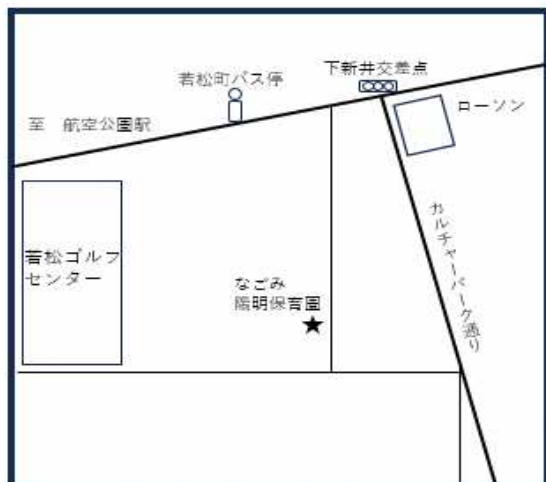

周辺地図

交通アクセス

西武新宿線 航空公園駅
徒歩25分
航空公園駅発エスシティ所沢行
若松町下車 徒歩5分

問い合わせ先

住所 所沢市若松町1092-15
TEL 04-2943-0077
FAX 04-2943-0199

開設準備中の為、系列園の陽明保育園の連絡先を掲載しています。