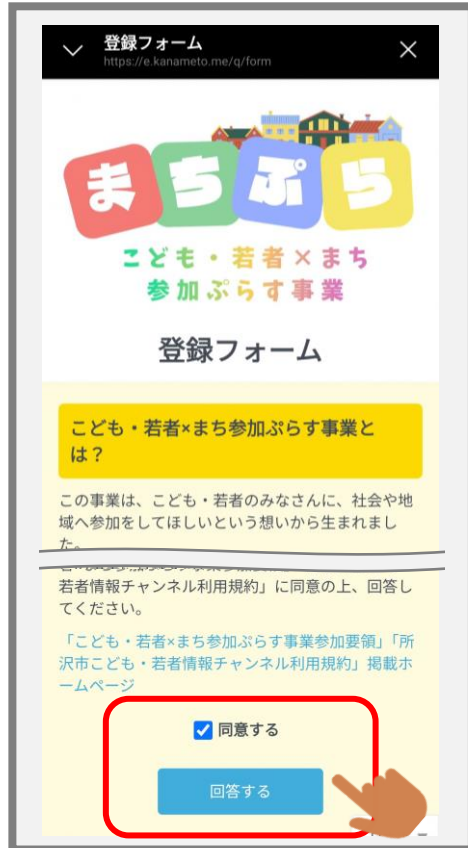

まちぷら登録のイメージ (画像は実際と異なる場合がございます)

01

LINE追加

市公式LINE「こども・若者情報チャンネル」を友だち追加する

ID @449xzwpf

二次元コードを読み込むか、IDで検索して友だち追加してください。アカウント名で検索しても追加可能です。

02

フォーム選択

メニュー画面の「各種申請」にある登録フォームをタップ

03

フォーム回答

登録フォームに必要事項を入力・確認事項に同意して回答する

04

登録完了!

回答したら登録完了! トーク画面にはメッセージが届いています

05