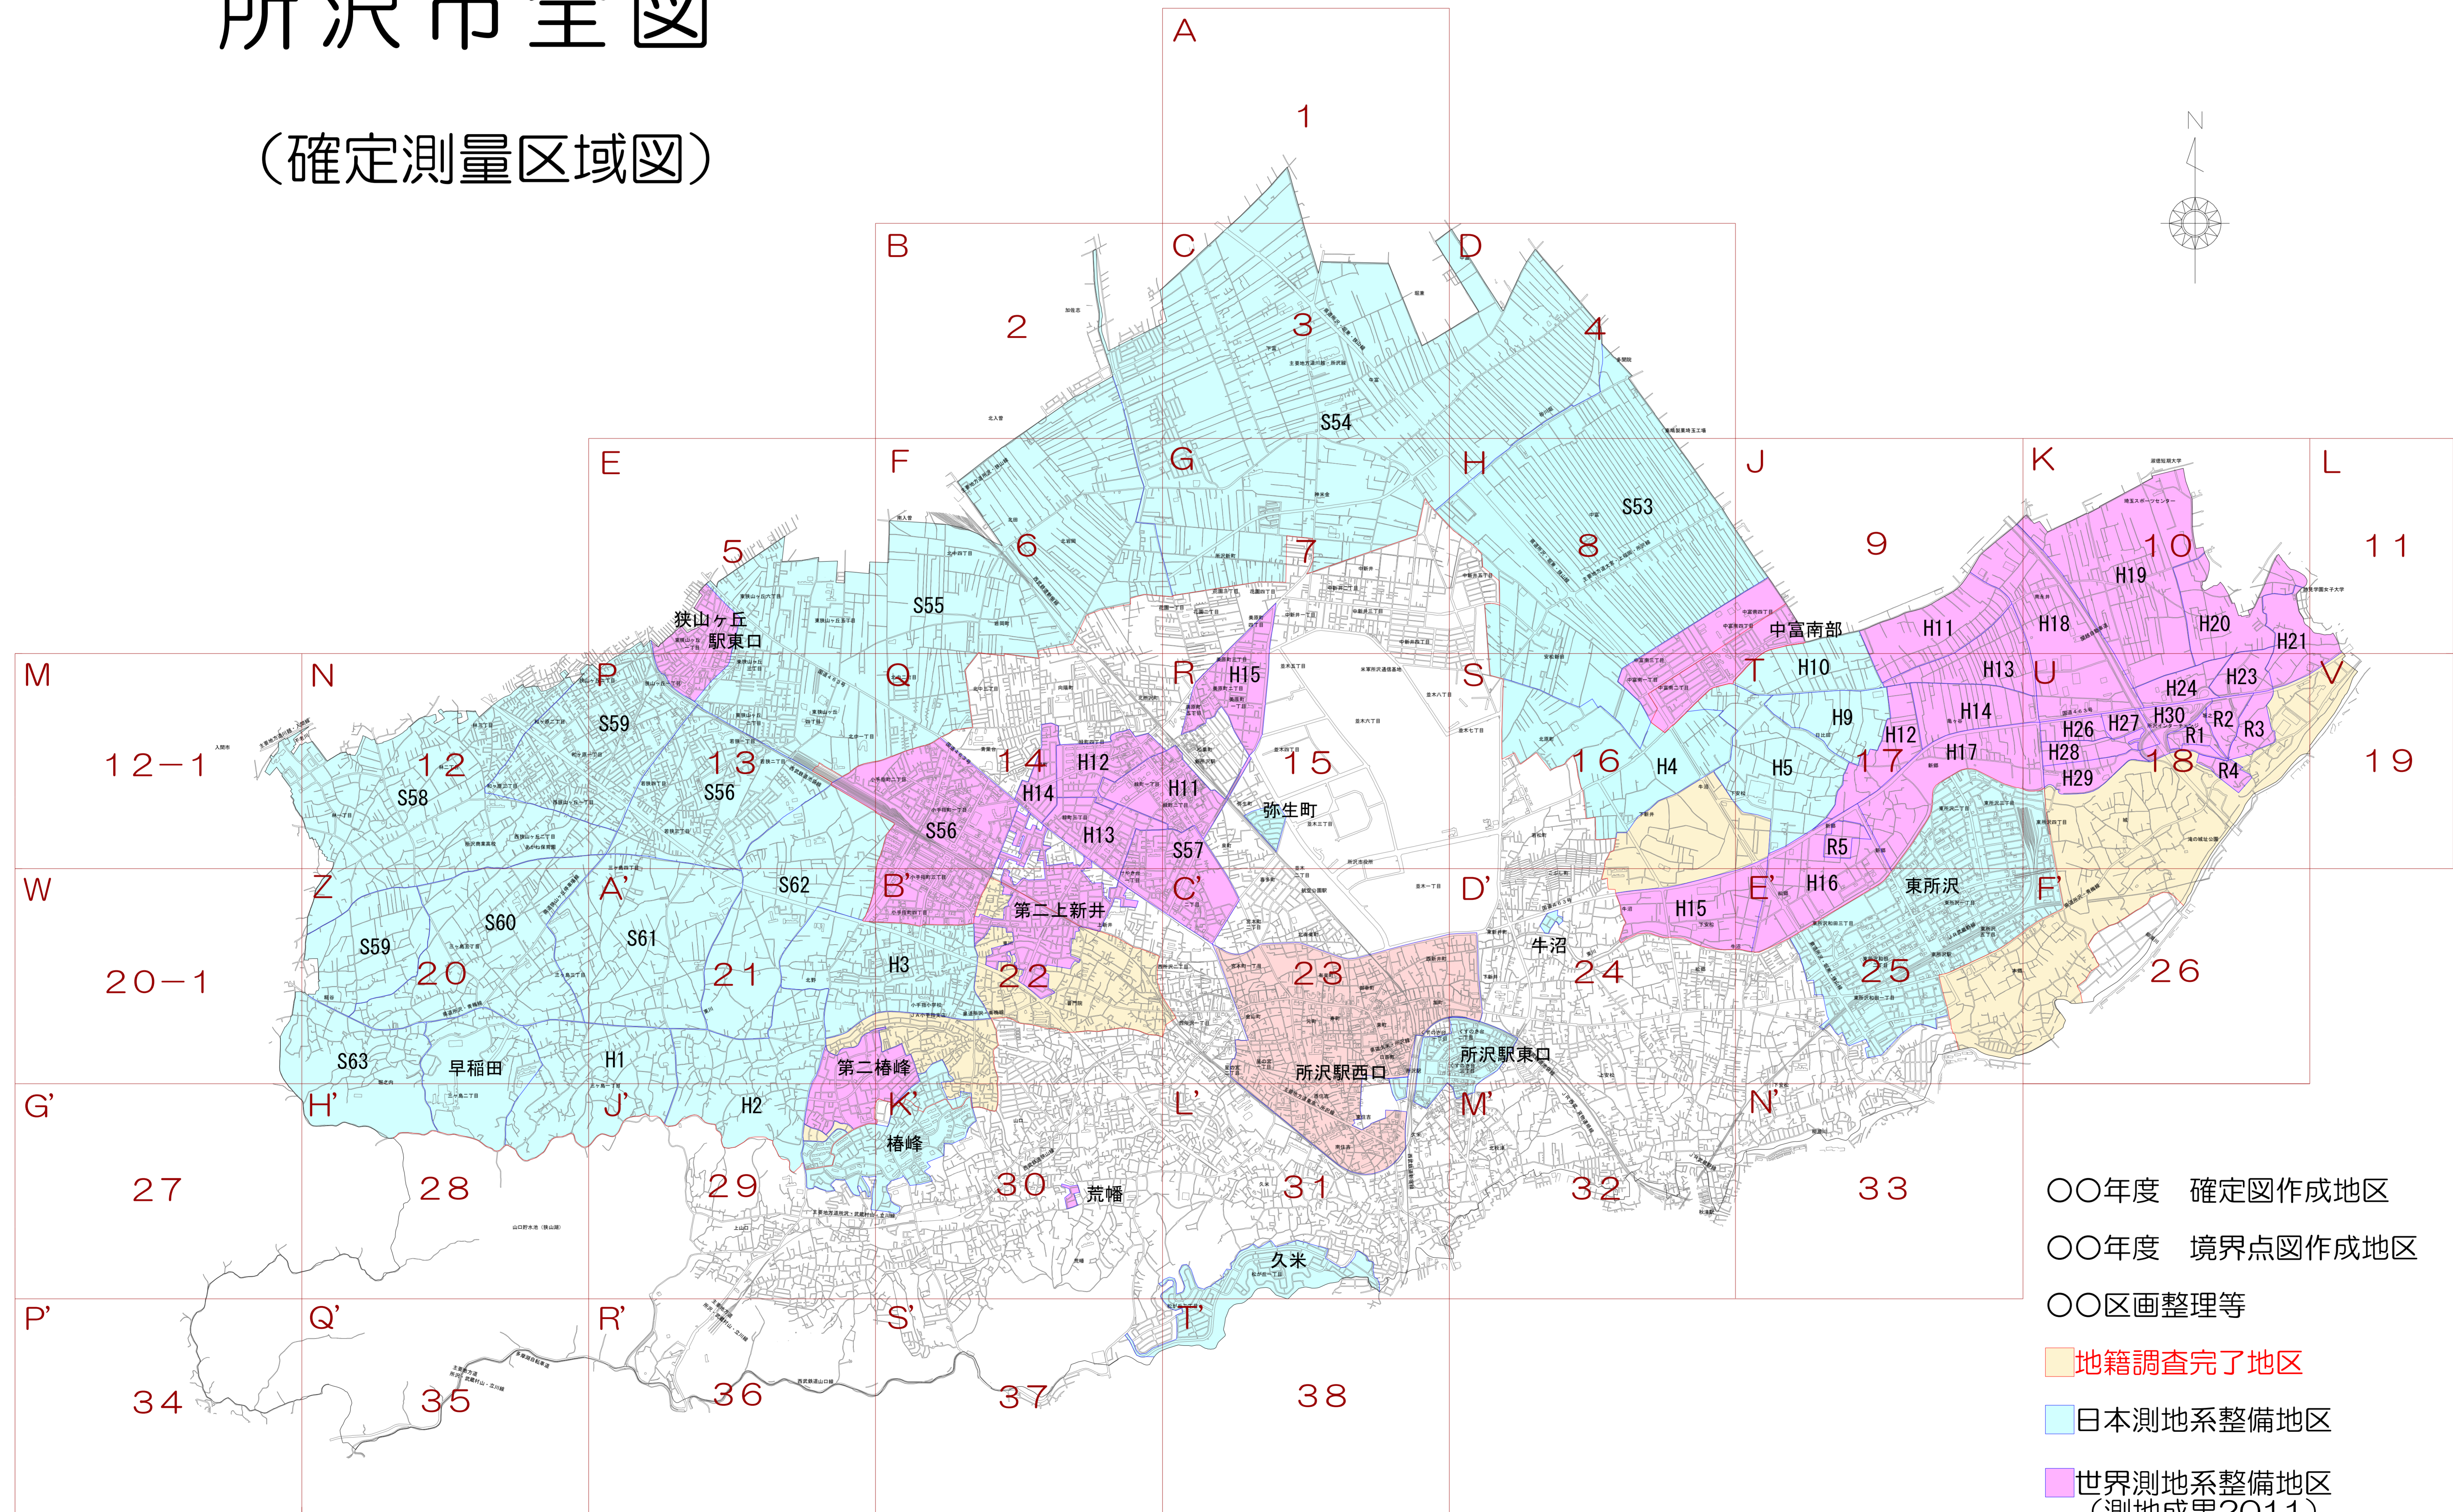

所沢市全図

(確定測量区域図)

- 〇〇年度 確定図作成地区
- 〇〇年度 境界点図作成地区
- 〇〇区画整理等
- 地籍調査完了地区
- 日本測地系整備地区
- 世界測地系整備地区 (測地成果2011)
- 登記所備付地図作成地区