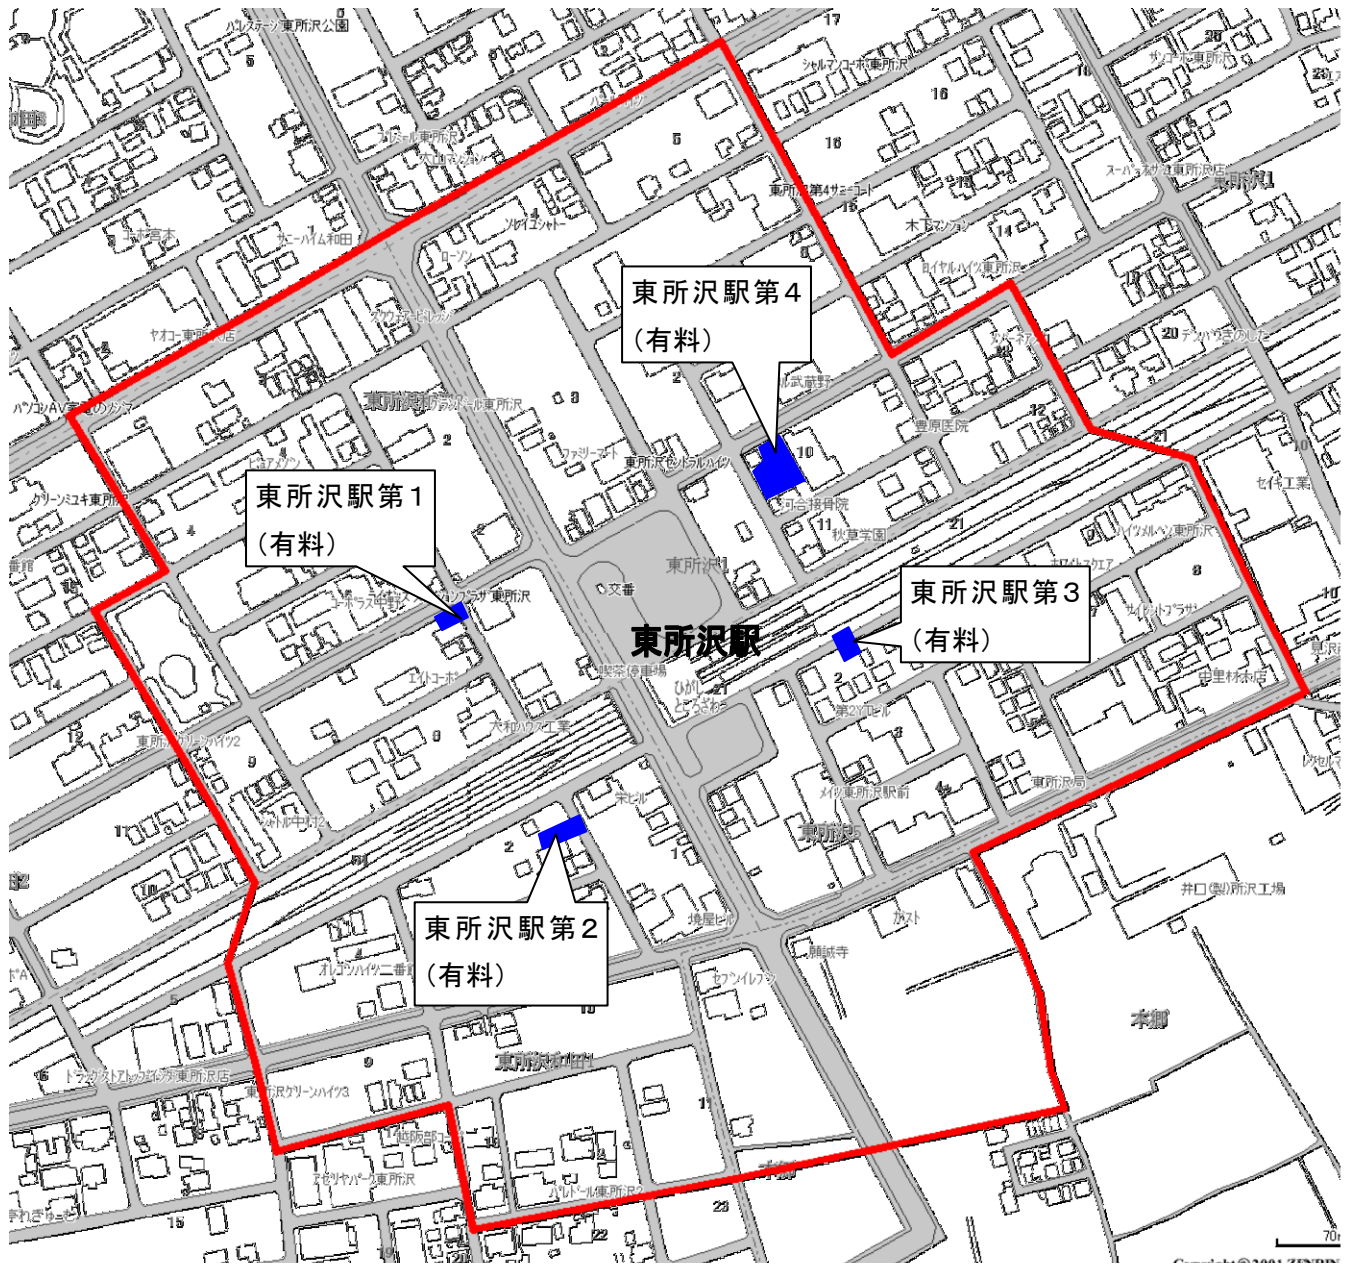

東所沢駅周辺自転車駐車場案内図

	放置禁止区域
	市営自転車駐車場