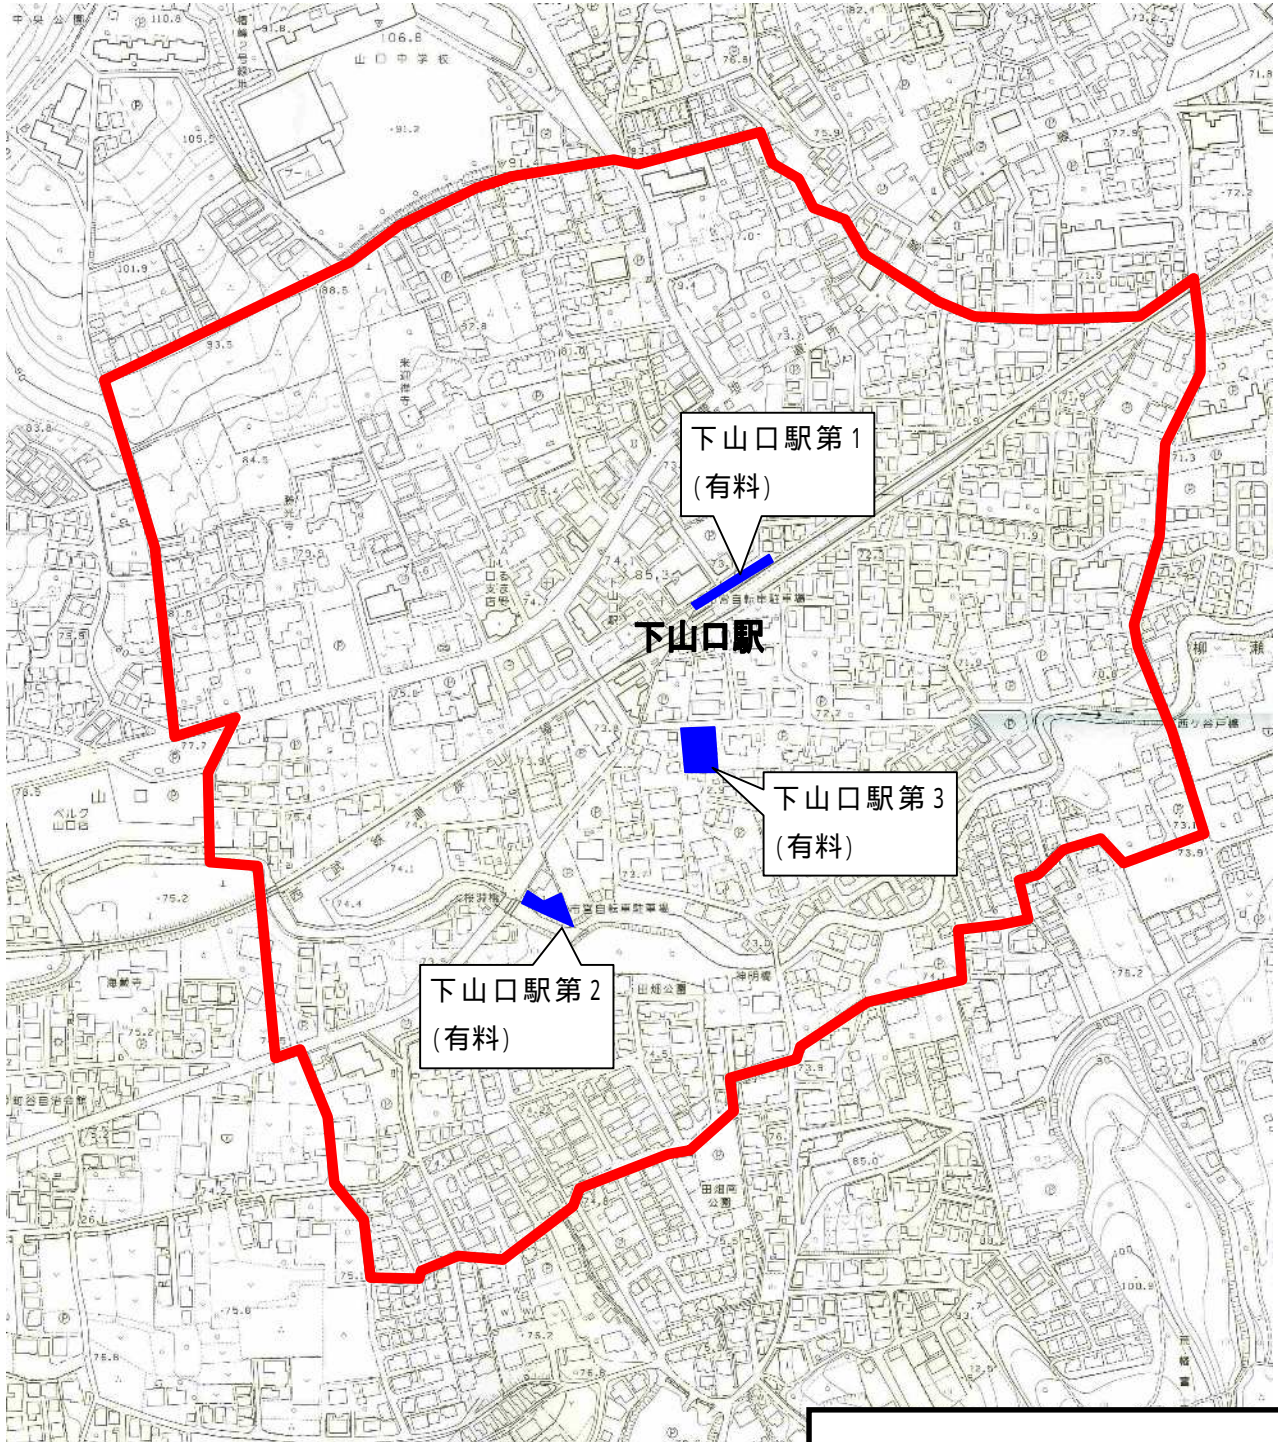

下山口駅周辺自転車駐車場案内図

	放置禁止区域
	市営自転車駐車場