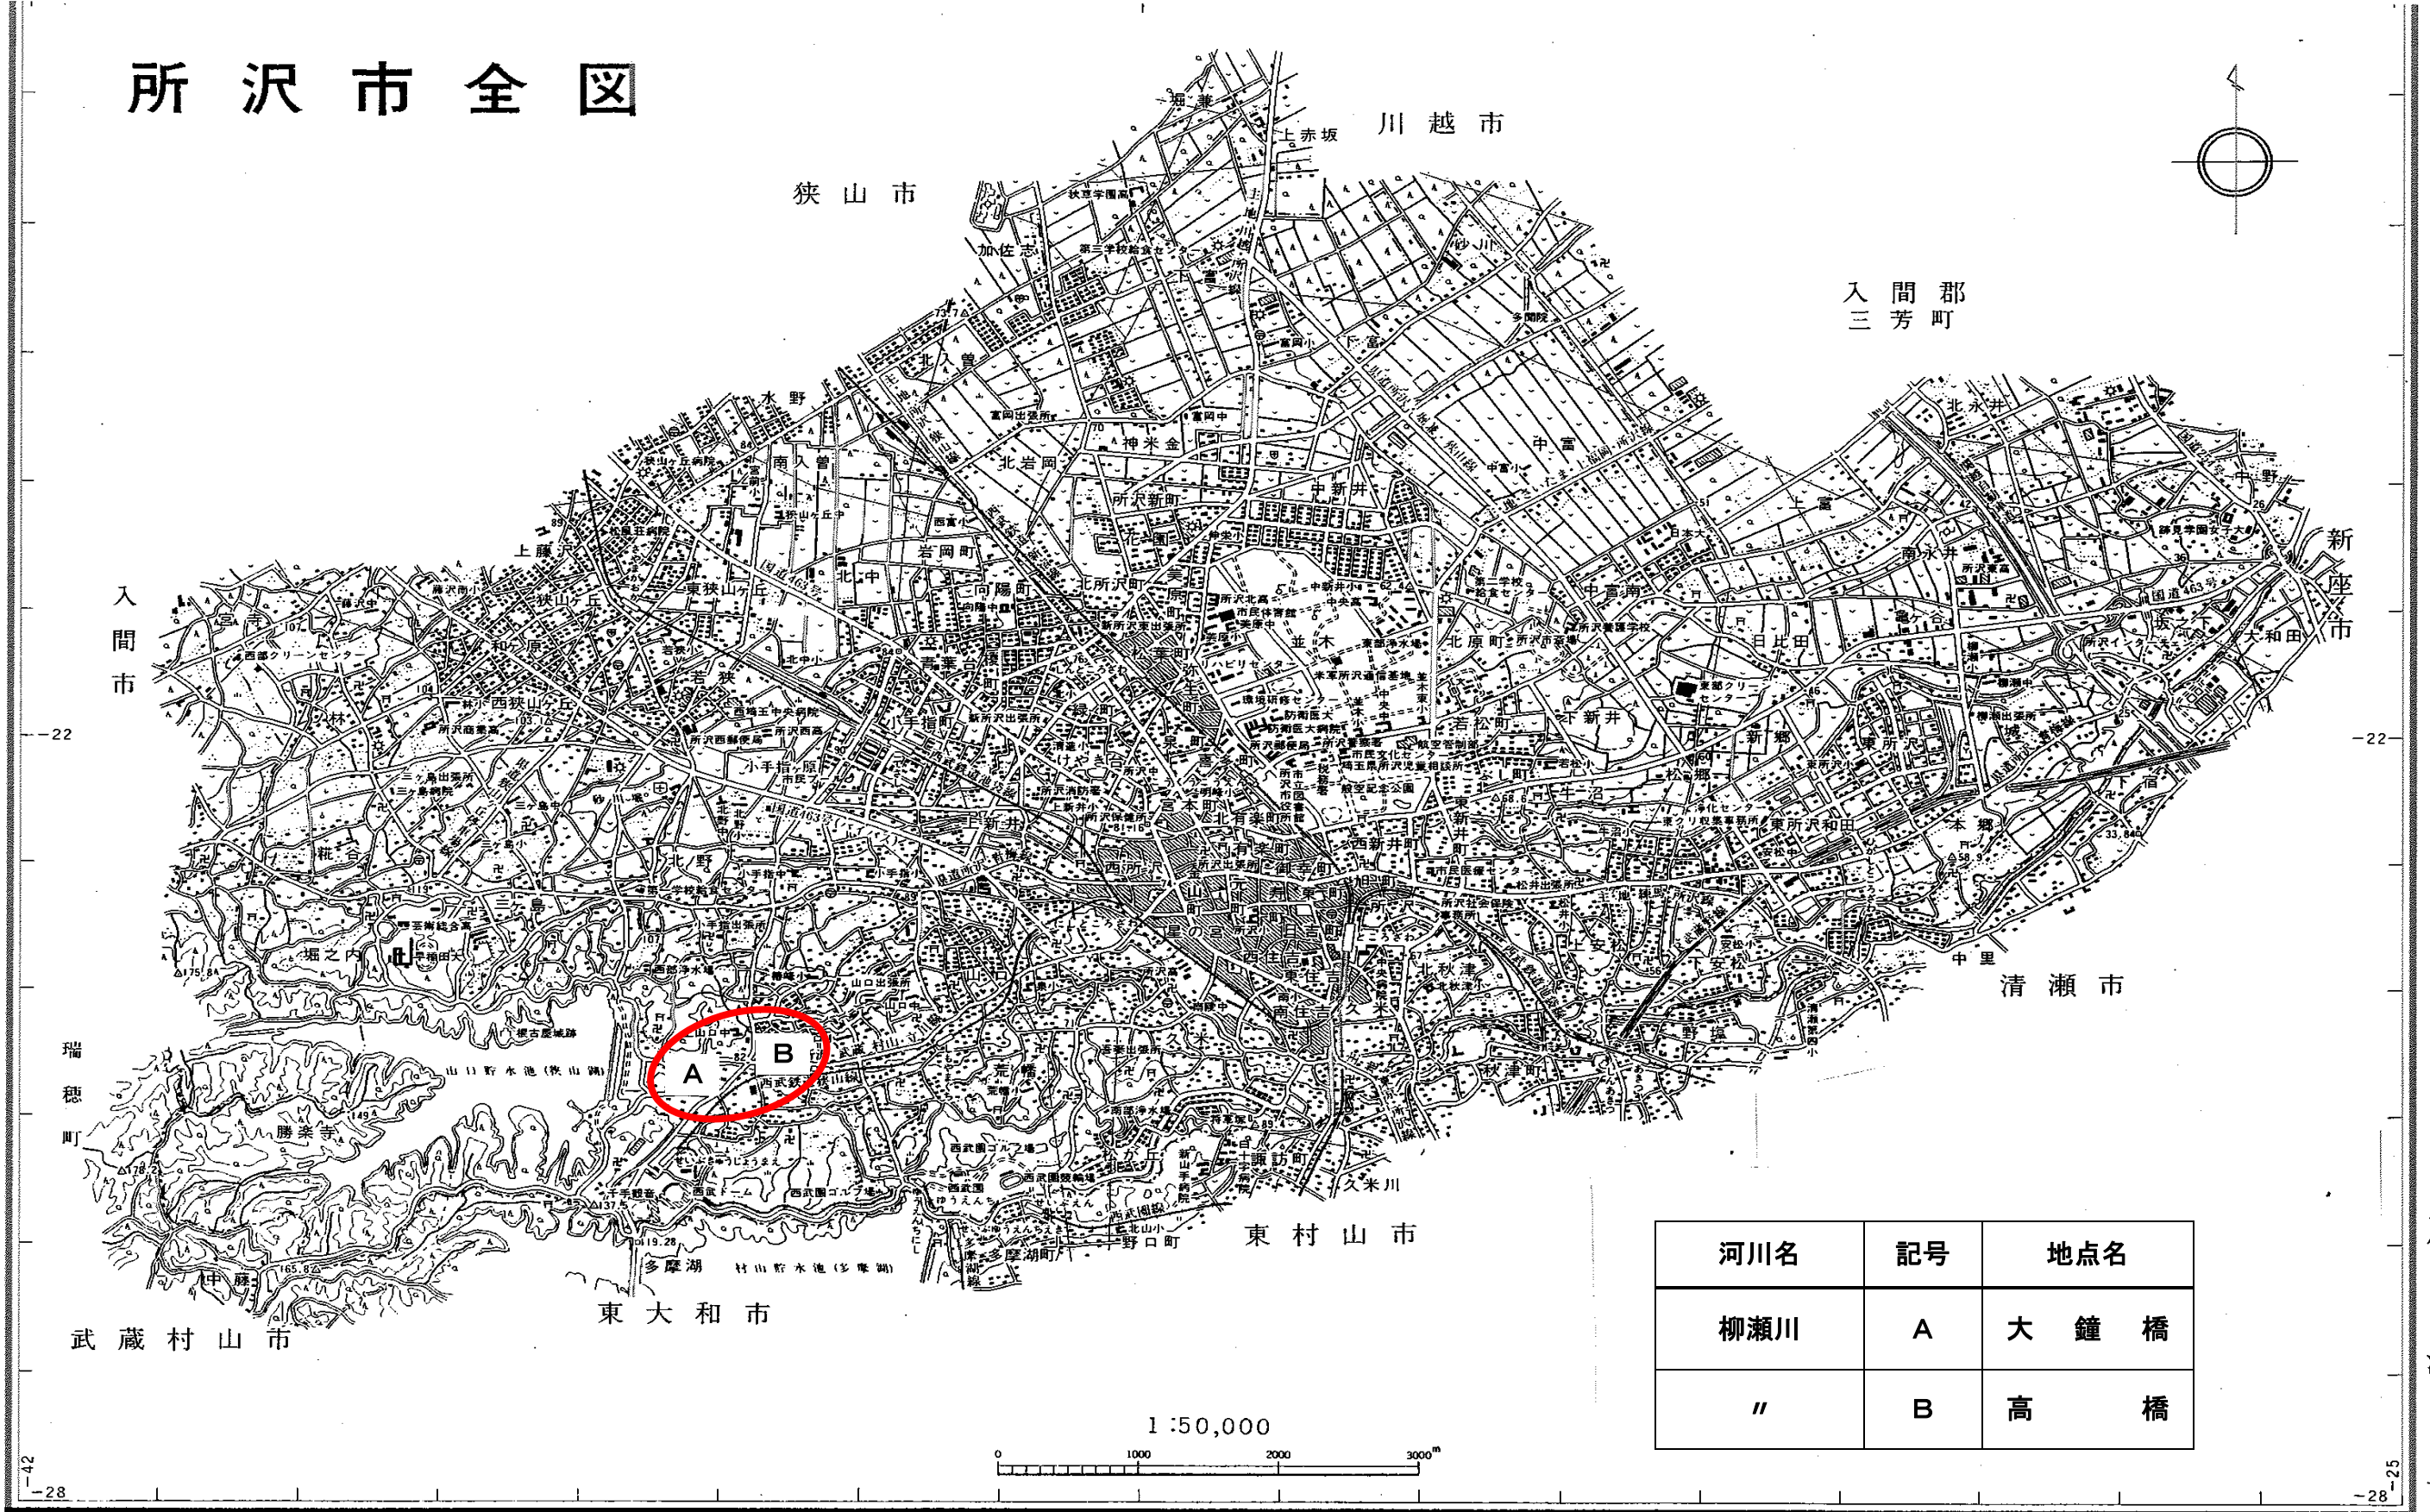

所沢市全図

河川名	記号	地点名
柳瀬川	A	大鐘橋
"	B	高橋

図1 平成29年度河川生物調査地点図