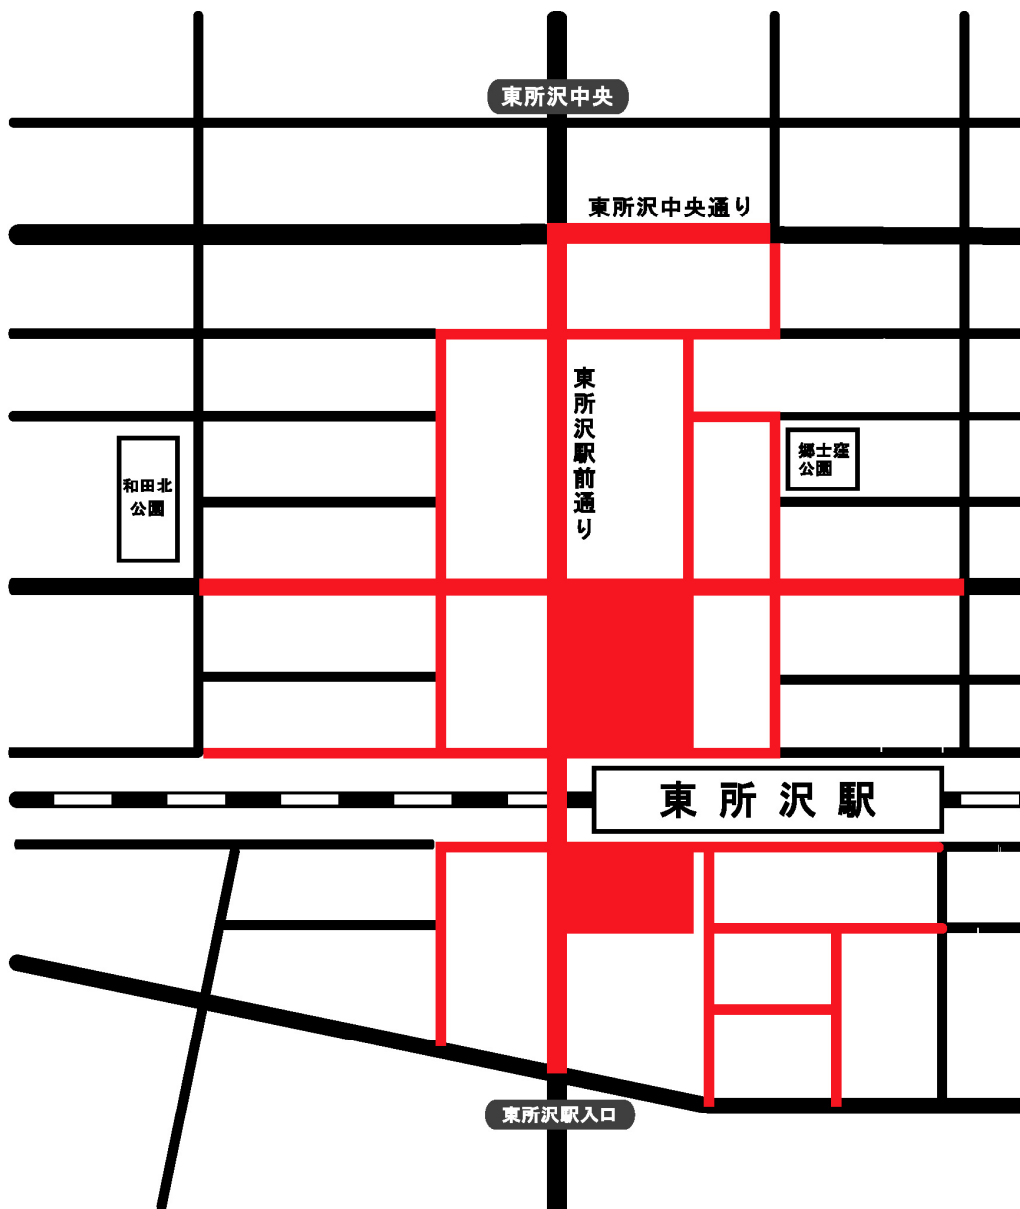

## 東所沢駅周辺地区

 路上喫煙禁止地区