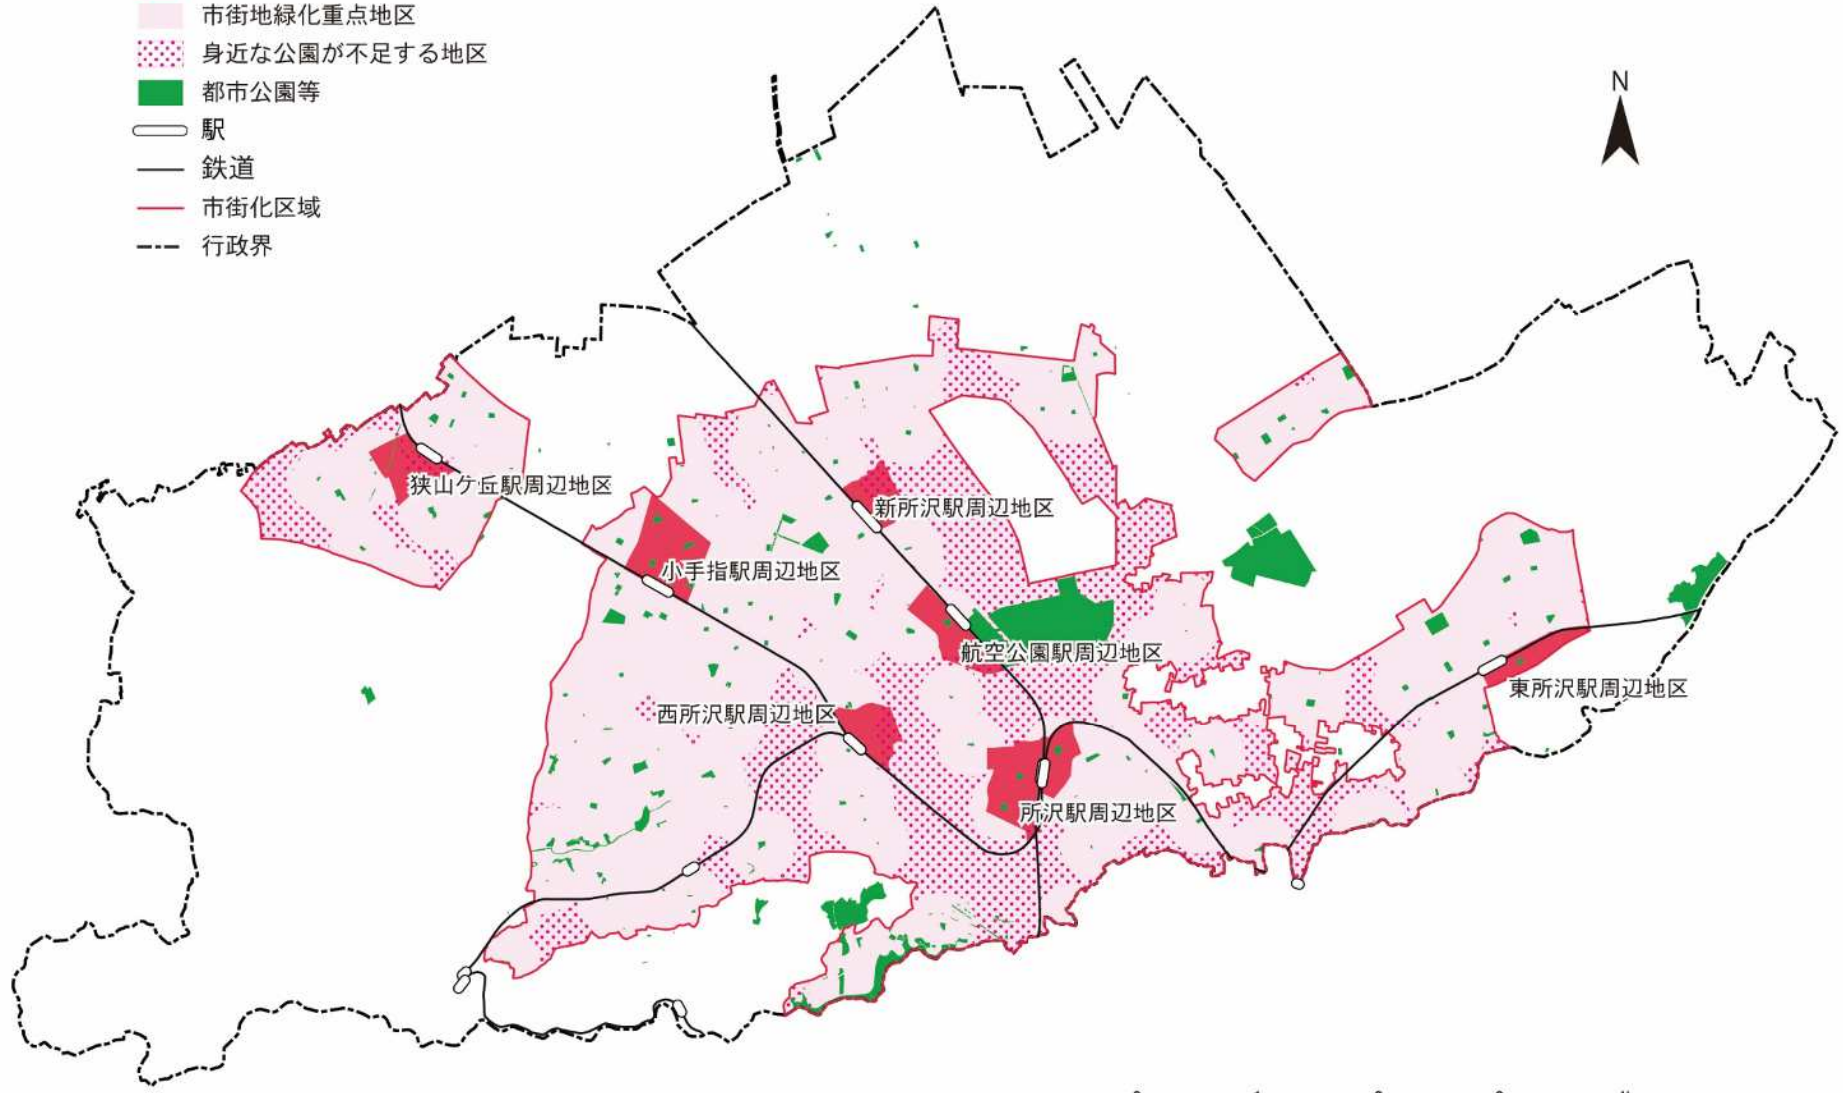

# 緑化重点地区方針図

## 凡例

- 駅周辺緑化重点地区
- 市街地緑化重点地区
- 身近な公園が不足する地区
- 都市公園等
- 駅
- 鉄道
- 市街化区域
- - - 行政界

0 1 2 3 4km