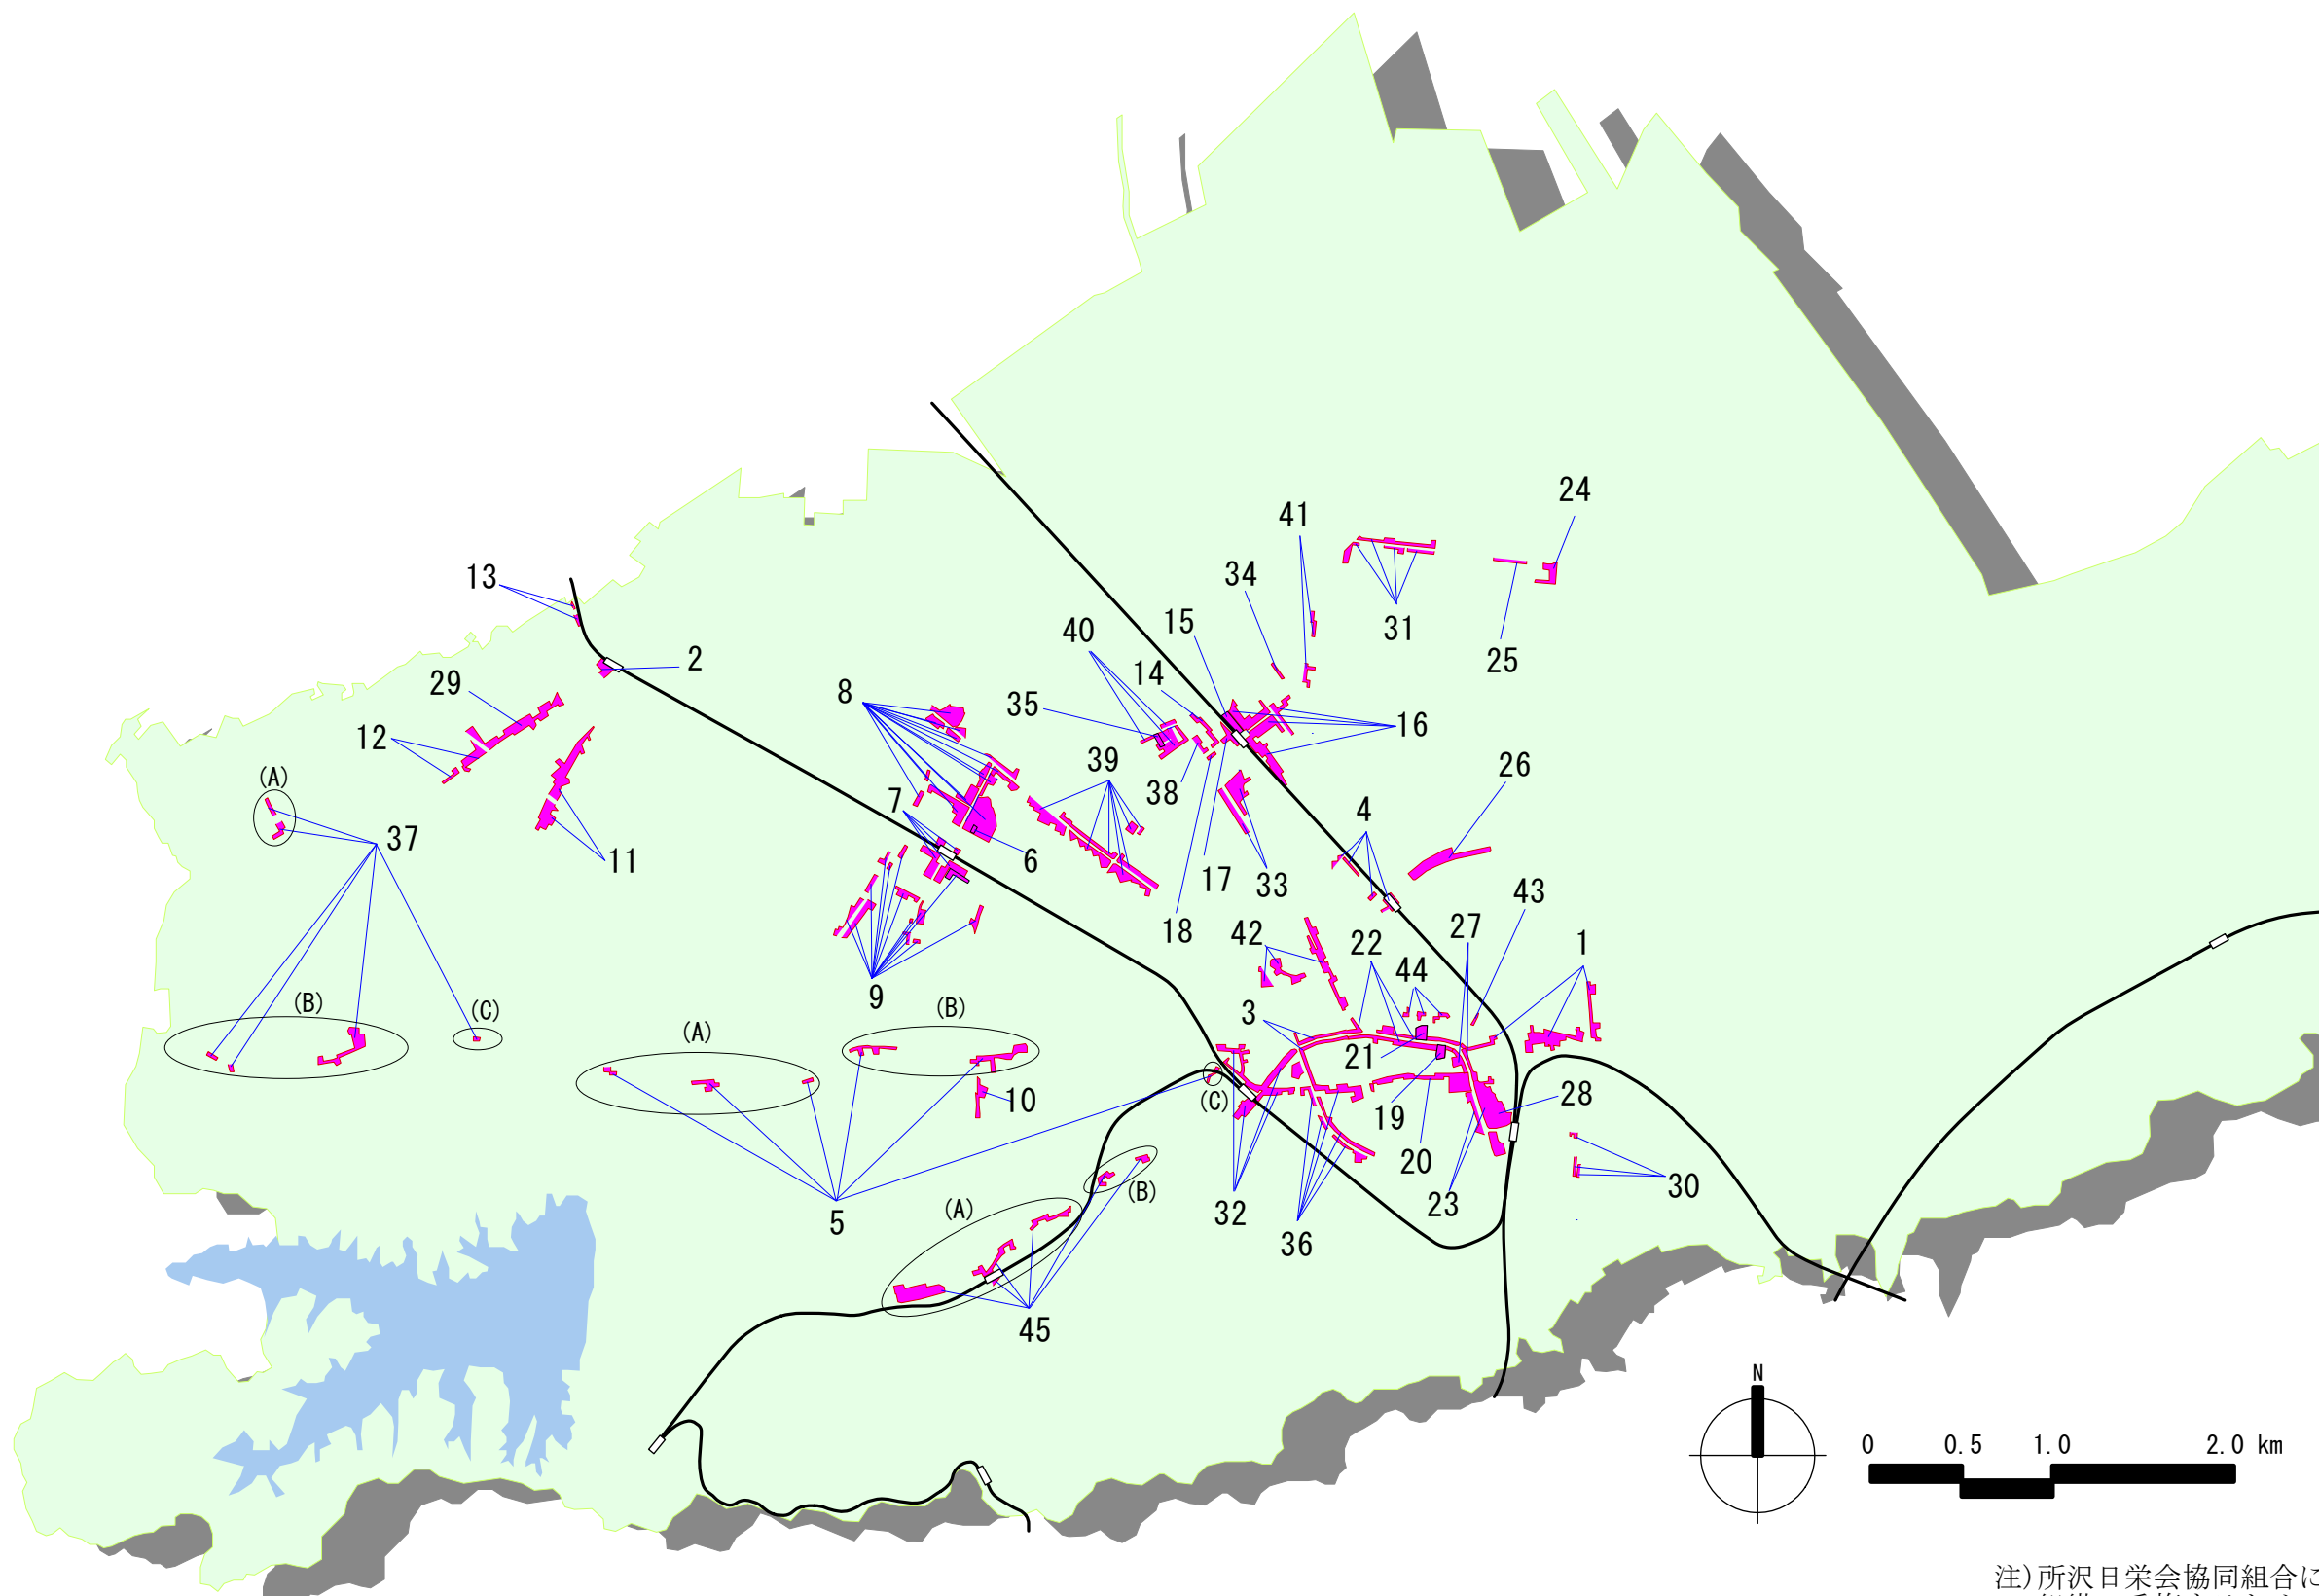

(3) 個別商店街シート集

個別商店街シート集索引

NO	名称	住所
1	旭町商栄会	旭町28番地ほか
2	ウェストヒルプラザ商店会	狭山ヶ丘1丁目2996番地ほか
3	金山町商栄会	金山町13番地ほか
4	航空公園西口商工会	喜多町16番地ほか
5	小手指商栄会	北野3丁目31番地ほか
6	小手指ショッピングアーケード商店会	小手指町1丁目16番地ほか
7	小手指ハイツ西武ショッピングプラザ会	小手指町3丁目20番地ほか
8	小手指まちづくり事業協同組合	小手指町1丁目26番地ほか
9	小手指南口商工会	小手指町4丁目21番地ほか
10	小手指南さくら通り商店会	小手指南2丁目6番地ほか
11	狭山ヶ丘大通り商店街	西狭山ヶ丘1丁目2475番地ほか
12	狭山ヶ丘中央商店会	和ヶ原1丁目231番地ほか
13	サンロード商店街	狭山ヶ丘2丁目642番地ほか
14	新所沢西口駅前通り商店会	緑町1丁目18番地ほか
15	新所沢東口一番街商店会	松葉町2番地ほか
16	新所沢東口駅前商店会	松葉町11番地ほか
17	新所沢ミナミプラザ運営会	緑町1丁目20番地ほか
18	新所沢名店会	緑町1丁目16番地ほか
19	スカイライズタワー商店会	御幸町1番地ほか
20	中央通り振興会	東町10番地ほか
21	所沢コンセールタワー商店街	寿町27番地ほか
22	所沢銀座協同組合	宮本町1丁目1番地ほか
23	所沢昭和会	日吉町9番地ほか
24	所沢ニュータウン中央商店会	中新井3丁目20番地ほか
25	所沢ニュータウンパス通り商店会	中新井3丁目15番地ほか
26	所沢パークタウン商店会協同組合	並木3丁目1番地ほか
27	所沢ファルマン通り商店街	東町12番地ほか
28	所沢プロペ商店街振興組合	日吉町8番地ほか
29	所沢和ヶ原商店街振興組合	和ヶ原1丁目114番地ほか
30	トンボ通り会	北秋津708番地ほか
31	中新井仲栄商店会	中新井2丁目83番地ほか
32	西所沢商栄会	西所沢1丁目17番地ほか
33	パルコ南通り商店会	緑町2丁目12番地ほか
34	東口サンロード商店会	美原町1丁目2924番地ほか
35	ぷちろーど商店街	緑町4丁目8番地ほか
36	星の宮共栄会	星の宮2丁目5番地ほか
37	三ヶ島商栄会	三ヶ島2丁目741番地ほか
38	緑町一丁目商店会	緑町1丁目17番地ほか
39	緑町三丁目商店会	緑町3丁目20番地ほか
40	緑町四丁目商店会	緑町4丁目9番地ほか
41	美原町商工親睦会	美原町2丁目2939番地ほか
42	宮本町商盛会	宮本町1丁目7番地ほか
43	御幸商栄会	御幸町6番地ほか
44	有楽町商栄会	有楽町2番地ほか
45	ライオンズロード山口商工会	山口1262番地ほか

注1) アイウエオ順
 注2) 所沢日栄会協同組合については、商店街区域が他の商店街を包括して重複するため、評価対象から除外している。

所沢市商店街位置図

番号対照表（アイウエオ順）

NO	名称
1	旭町商栄会
2	ウェストヒルプラザ商店会
3	金山町商栄会
4	航空公園西口商工会
5	小手指商栄会
6	小手指ショッピングアーケード商店会
7	小手指ハイツ西武ショッピングプラザ会
8	小手指まちづくり事業協同組合
9	小手指南口商工会
10	小手指南さくら通り商店会
11	狭山ヶ丘大通り商店街
12	狭山ヶ丘中央商店会
13	サンロード商店街
14	新所沢西口駅前通り商店会
15	新所沢東ロー番街商店会
16	新所沢東口駅前商店会
17	新所沢ミナミプラザ運営会
18	新所沢名店会
19	スカイライズタワー商店会
20	中央通り振興会
21	所沢コンサルタワー商店街
22	所沢銀座協同組合
23	所沢昭栄会
24	所沢ニュータウン中央商店会
25	所沢ニュータウンバス通り商店会
26	所沢パークタウン商店会協同組合
27	所沢ファルマン通り商店街
28	所沢プロベ商店街振興組合
29	所沢和ヶ原商店街振興組合
30	トンボ通り会
31	中新井伸栄商店会
32	西所沢商栄会
33	パルコ南通り商店会
34	東口サンロード商店会
35	ぶちろーど商店街
36	星の宮共栄会
37	三ヶ島商栄会
38	緑町一丁目商店会
39	緑町三丁目商店会
40	緑町四丁目商店会
41	美原町商工親睦会
42	宮本町商盛会
43	御幸商栄会
44	有楽町商栄会
45	ライオンズロード山口商工会

注) 所沢日栄会協同組合については、他の商店街を包含した組織で重複するため、評価対象から除外している。