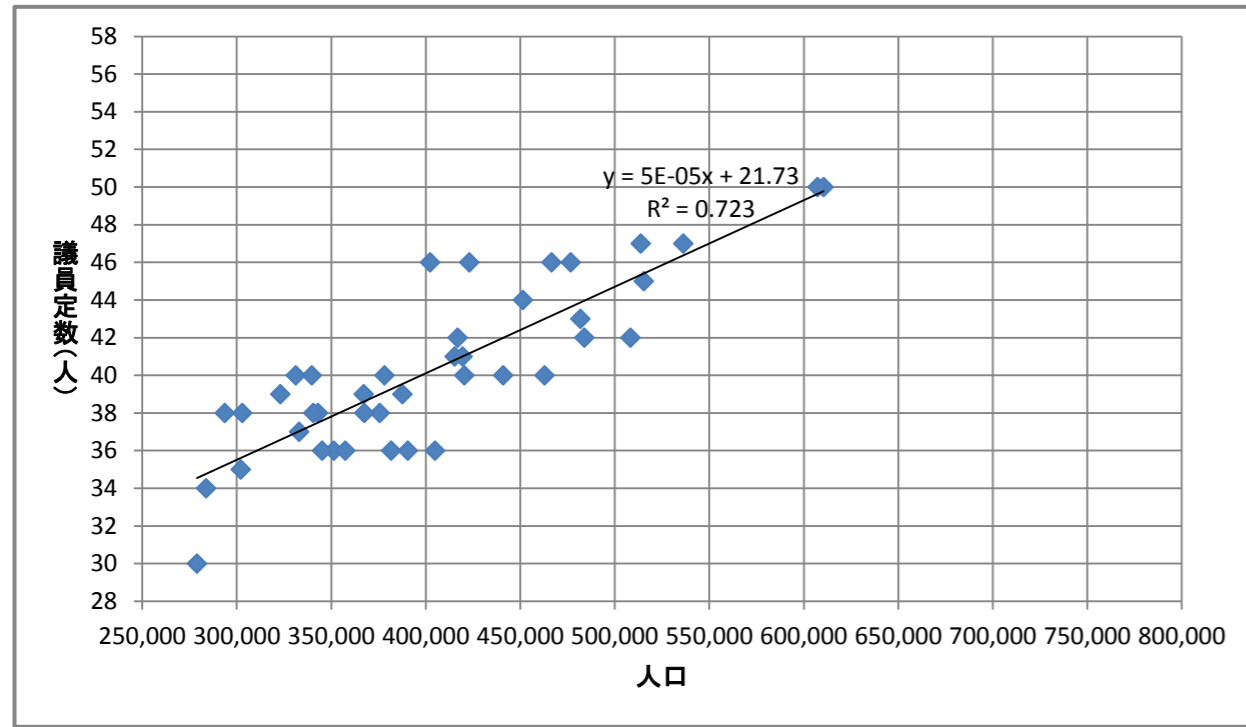

中核市 人口と議員定数との相関関係

中核市 人口と議員一人当たり人口との相関関係

特例市 人口と議員定数との相関関係

特例市 人口と議員一人当たり人口との相関関係

- * 備考
- ①横軸がx、縦軸がy
 - ②R²が1に近ければ近いほど、xとyには強い相関関係がある。
 - ③■は所沢市