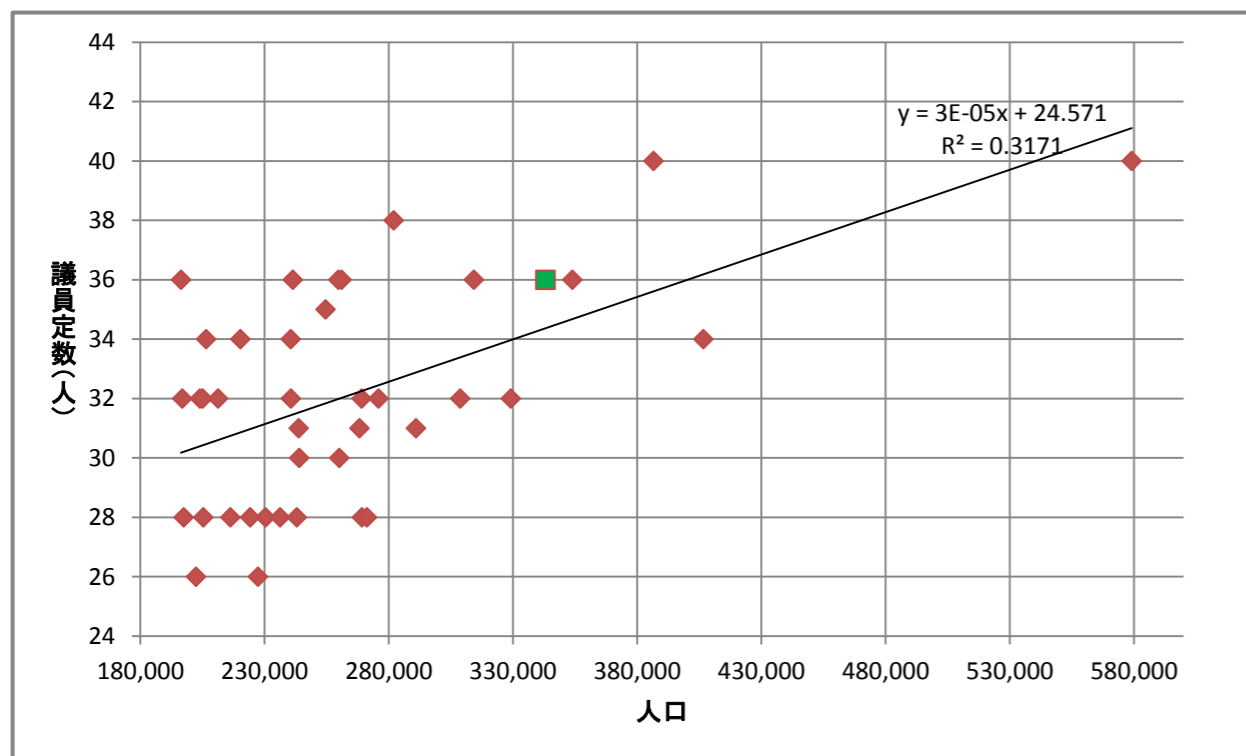

中核市 人口と議員定数との相関関係

中核市 人口と議員一人当たり人口との相関関係

特例市 人口と議員定数との相関関係

特例市 人口と議員一人当たり人口との相関関係

- * 備考
- ①横軸がx、縦軸がy
 - ②R²が1に近ければ近いほど、xとyには強い相関関係がある。
 - ③■は所沢市