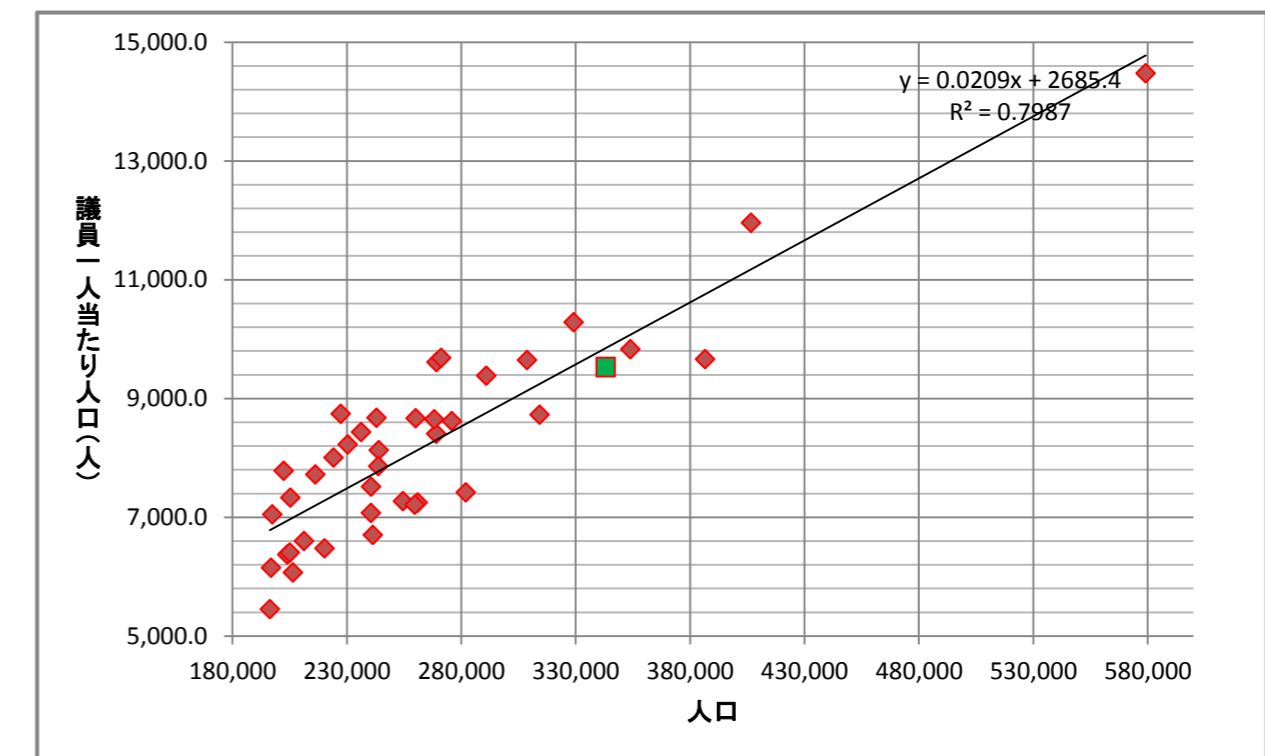

中核市 人口と議員定数との相関関係

中核市 人口と議員一人当たり人口との相関関係

特例市 人口と議員定数との相関関係

特例市 人口と議員一人当たり人口との相関関係

- * 備考
- ①横軸がx、縦軸がy
 - ②R²が1に近ければ近いほど、xとyには強い相関関係がある。
 - ③■は所沢市