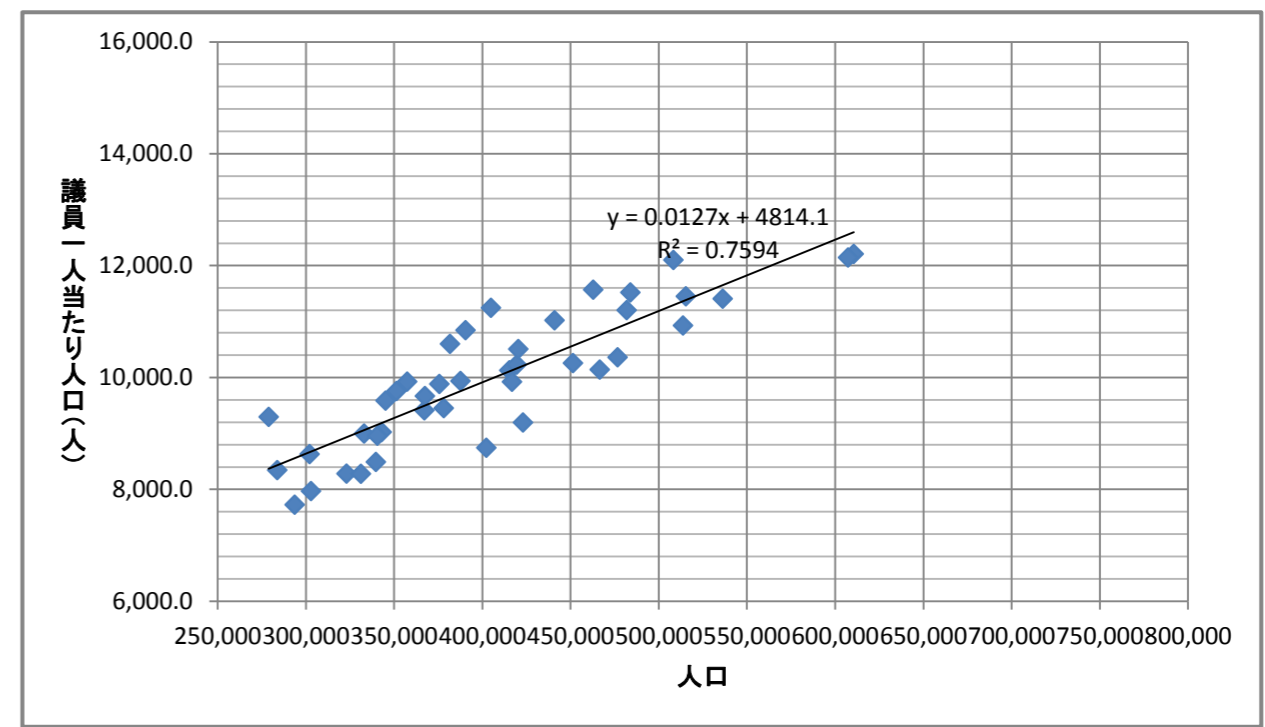

中核市 人口と議員定数との相関関係

中核市 人口と議員一人当たり人口との相関関係

特例市 人口と議員定数との相関関係

特例市 人口と議員一人当たり人口との相関関係

- * 備考
- ①横軸がx、縦軸がy
 - ②R²が1に近ければ近いほど、xとyには強い相関関係がある。
 - ③■は所沢市