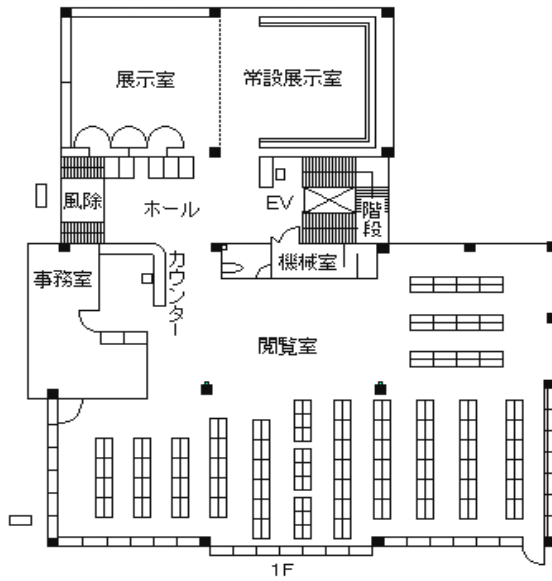

(3) 所沢市立所沢図書館榑峰分館 (平成 24 年 4 月 1 日から指定管理者制度導入)

所沢市大字山口 5267 番地

TEL 04 (2924) 8041

◆敷地面積 1,440.00 m²

◆延床面積 724.278 m²

◆建築面積 576.145 m²

	1 F		B 1		計 (m ²)
	室名	面積 (m ²)	室名	面積 (m ²)	
利用関係	閲覧室	328	会議室	29	526
	ホール	43			
	展示室	64			
	常設展示室	62			
管理関係	事務室	37	書庫	25	99
			倉庫	37	
共用		39		60	99
計		573		151	724

(5) 所沢市立所沢図書館富岡分館 (平成24年4月1日から指定管理制度導入)

所沢市大字北岩岡117番地の1

TEL 04 (2943) 3636

◆延床面積 337 m²

(富岡まちづくりセンター2F)

	室名	面積 (m ²)	計 (m ²)
利用関係	閲覧室	282	304
	親子コーナー	22	
管理関係	事務室	17	33
	書庫	8	
	倉庫	8	
計		337	337

※交通案内

西武バス「西武フラワーヒル」バス停下車徒歩十五分
 ところワゴン (ネオポリスルート・北岩岡ルート)
 「富岡まちづくりセンター」バス停下車 徒歩一分