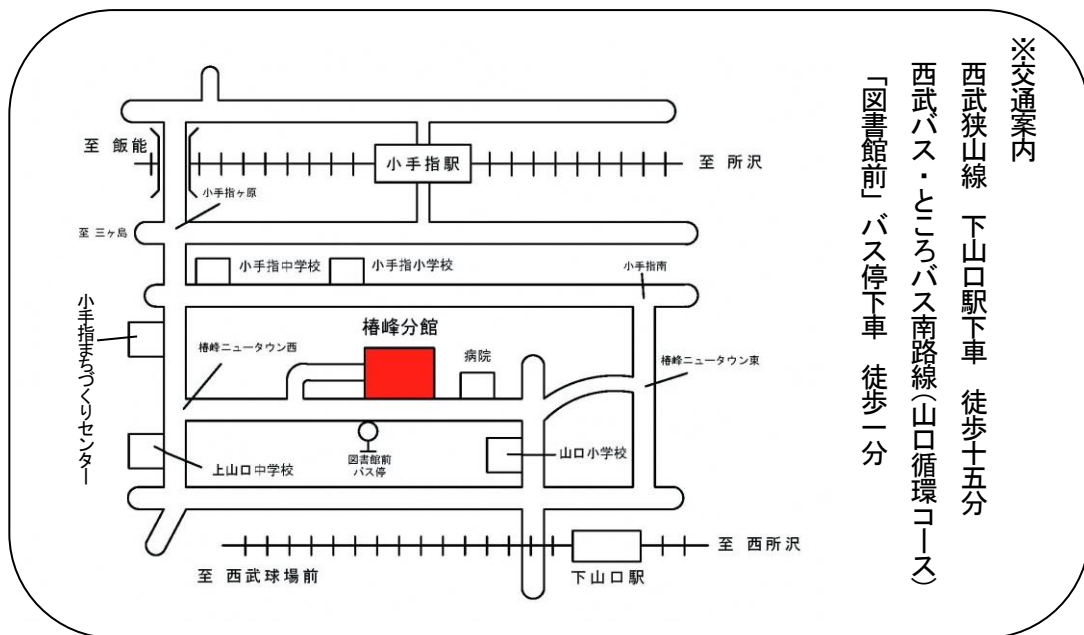

(3) 所沢市立所沢図書館榑峰分館 (平成 24 年 4 月 1 日から指定管理者制度導入)

所沢市大字山口 5267 番地

TEL 04 (2924) 8041

◆敷地面積 1,440.00 m²

◆延床面積 724.278 m²

◆建築面積 576.145 m²

	1 F		B 1		計 (m ²)
	室名	面積 (m ²)	室名	面積 (m ²)	
利用関係	閲覧室	328	会議室	29	526
	ホール	43			
	展示室	64			
	常設展示室	62			
管理関係	事務室	37	書庫	25	99
			倉庫	37	
共用		39		60	99
計		573		151	724