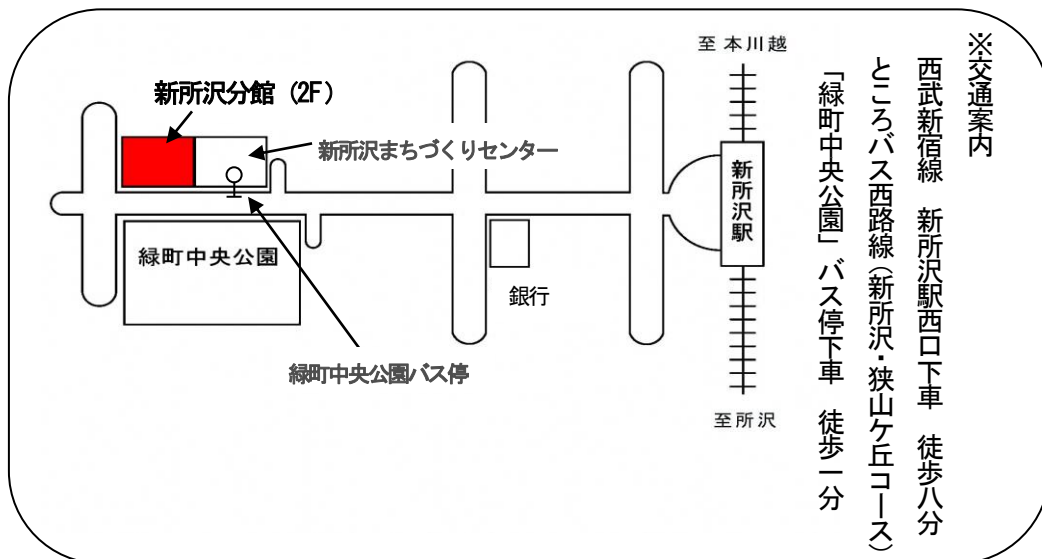

(8) 所沢市立所沢図書館新所沢分館 (平成 24 年 4 月 1 日から指定管理者制度導入)

所沢市緑町一丁目 8 番 3 号

TEL 04 (2929) 1905

◆延床面積 843.51 m²

(新所沢まちづくりセンター2F)

	室名	面積 (m ²)	計 (m ²)
利用関係	閲覧室	631.12	663.04
	おはなし会室	31.92	
	対面朗読室	7.25	7.25
管理関係	事務室・作業室	62.20	62.20
	書庫	92.29	92.29
共用他			18.73
計			843.51

(3) 所沢市立所沢図書館榑峰分館 (平成 24 年 4 月 1 日から指定管理者制度導入)

所沢市大字山口 5267 番地

TEL 04 (2924) 8041

◆敷地面積 1,440.00 m²

◆延床面積 724.278 m²

◆建築面積 576.145 m²

	1 F		B 1		計 (m ²)
	室名	面積 (m ²)	室名	面積 (m ²)	
利用関係	閲覧室	328	会議室	29	526
	ホール	43			
	展示室	64			
	常設展示室	62			
管理関係	事務室	37	書庫	25	99
			倉庫	37	
共用		39		60	99
計		573		151	724