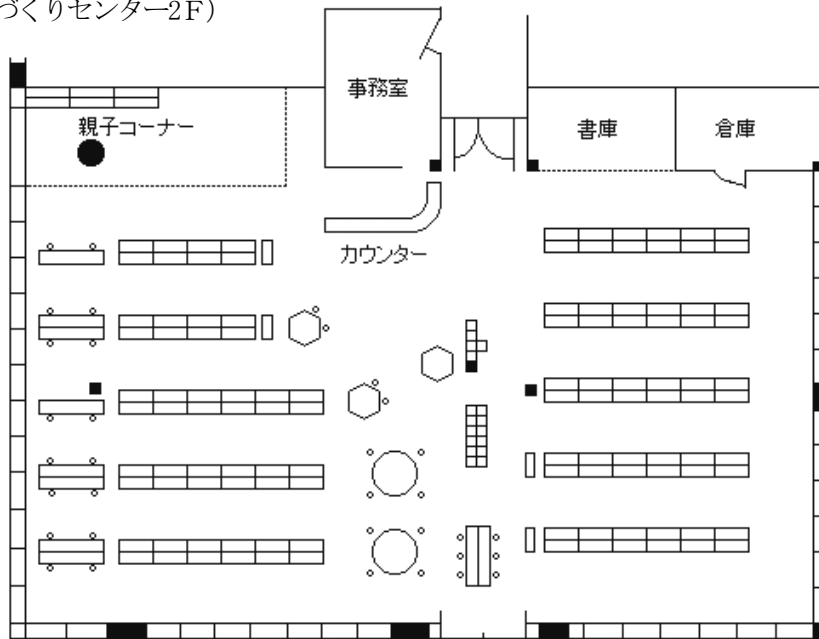

(5) 所沢市立所沢図書館富岡分館 (平成24年4月1日から指定管理制度導入)

所沢市大字北岩岡117番地の1

TEL 04 (2943) 3636

◆延床面積 337 m²

(富岡まちづくりセンター2F)