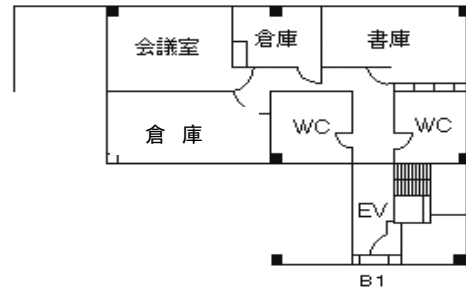

(3) 所沢市立所沢図書館榑峰分館 (平成 24 年 4 月 1 日から指定管理者制度導入)

所沢市大字山口 5267 番地

TEL 04 (2924) 8041

◆敷地面積 1,440.00 m²

◆延床面積 724.278 m²

◆建築面積 576.145 m²

	1 F		B 1		計 (m ²)
	室名	面積 (m ²)	室名	面積 (m ²)	
利用関係	閲覧室	328	会議室	29	526
	ホール	43			
	展示室	64			
	常設展示室	62			
管理関係	事務室	37	書庫	25	99
			倉庫	37	
共用		39		60	99
計		573		151	724

(5) 所沢市立所沢図書館富岡分館 (平成24年4月1日から指定管理制度導入)

所沢市大字北岩岡117番地の1

TEL 04 (2943) 3636

◆延床面積 337 m²

(富岡まちづくりセンター2F)

	室名	面積 (m ²)	計 (m ²)
利用関係	閲覧室	282	304
	親子コーナー	22	
管理関係	事務室	17	33
	書庫	8	
	倉庫	8	
計		337	337

※交通案内

西武バス「西武フラワーヒル」バス停下車徒歩十五分
 ところワゴン (ネオポリスルート・北岩岡ルート)
 「富岡まちづくりセンター」バス停下車 徒歩一分