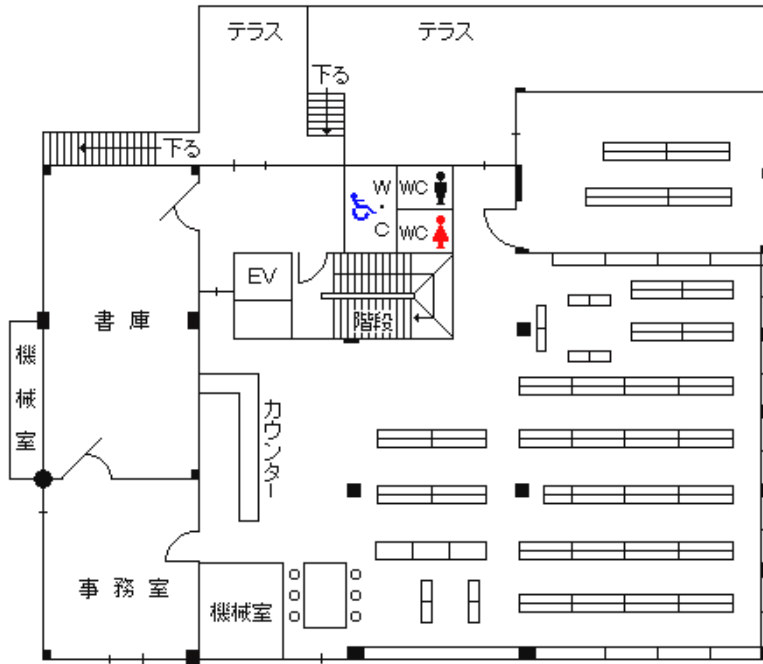

(3) 所沢市立所沢図書館榑峰分館 (平成 24 年 4 月 1 日から指定管理者制度導入)

所沢市大字山口 5267 番地

TEL 04 (2924) 8041

◆敷地面積 1,440.00 m²

◆延床面積 724.278 m²

◆建築面積 576.145 m²

	1 F		B 1		計 (m ²)
	室名	面積 (m ²)	室名	面積 (m ²)	
利用関係	閲覧室	328	会議室	29	526
	ホール	43			
	展示室	64			
	常設展示室	62			
管理関係	事務室	37	書庫	25	99
			倉庫	37	
共用		39		60	99
計		573		151	724

(5) 所沢市立所沢図書館富岡分館 (平成24年4月1日から指定管理制度導入)

所沢市大字北岩岡117番地の1

TEL 04 (2943) 3636

◆延床面積 337 m²

(富岡まちづくりセンター2F)

	室名	面積 (m ²)	計 (m ²)
利用関係	閲覧室	282	304
	親子コーナー	22	
管理関係	事務室	17	33
	書庫	8	
	倉庫	8	
計		337	337

※交通案内

西武バス「西武フラワーヒル」バス停下車徒歩十五分
 ところワゴン (ネオポリスルート・北岩岡ルート)
 「富岡まちづくりセンター」バス停下車 徒歩一分

(4) 所沢市立所沢図書館狭山ヶ丘分館 (平成24年4月1日から指定管理者制度導入)

所沢市若狭四丁目2478番地の4

TEL 04 (2949) 1193

◆延床面積 498.13 m²

(狭山ヶ丘コミュニティセンター3F)

	室名	面積 (m ²)	計 (m ²)
利用関係	閲覧室	314	314
管理関係	事務室	34	110
	書庫	76	
共用		75	75
計		499	499