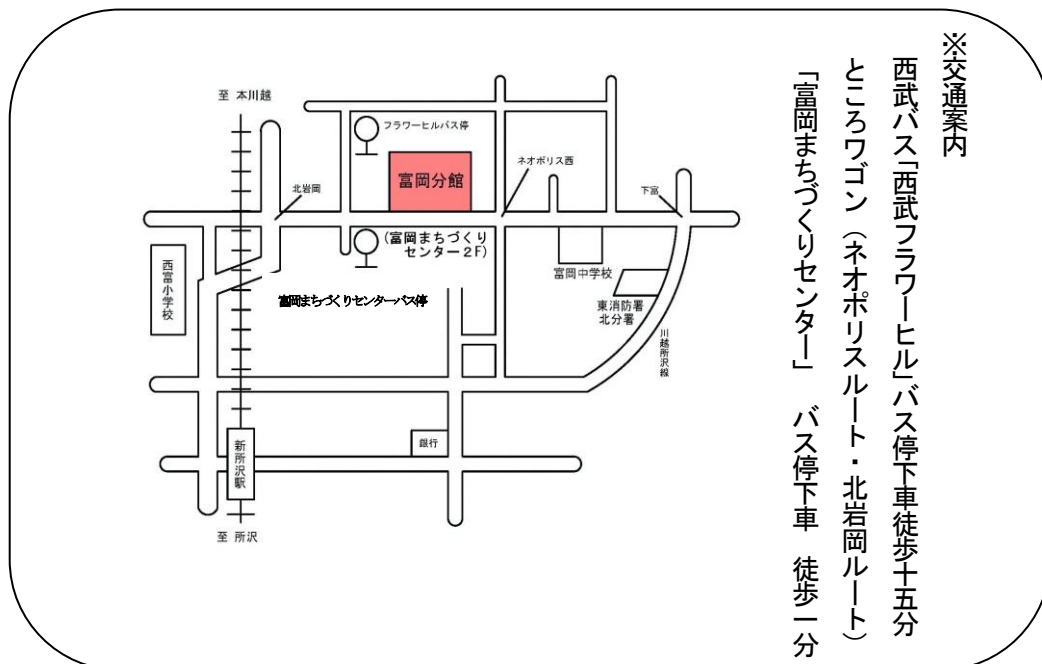

(5) 所沢市立所沢図書館富岡分館 (平成24年4月1日から指定管理制度導入)

所沢市大字北岩岡117番地の1

TEL 04 (2943) 3636

◆延床面積 337 m²

(富岡まちづくりセンター2F)

	室名	面積 (m ²)	計 (m ²)
利用関係	閲覧室	282	304
	親子コーナー	22	
管理関係	事務室	17	33
	書庫	8	
	倉庫	8	
計		337	337

※交通案内

西武バス「西武フラワーヒル」バス停下車徒歩十五分
 ところワゴン (ネオポリスルート・北岩岡ルート)
 「富岡まちづくりセンター」バス停下車 徒歩一分

(4) 所沢市立所沢図書館狭山ヶ丘分館 (平成24年4月1日から指定管理者制度導入)

所沢市若狭四丁目2478番地の4

TEL 04 (2949) 1193

◆延床面積 498.13 m²

(狭山ヶ丘コミュニティセンター3F)

	室名	面積 (m ²)	計 (m ²)
利用関係	閲覧室	314	314
管理関係	事務室	34	110
	書庫	76	
共用		75	75
計		499	499