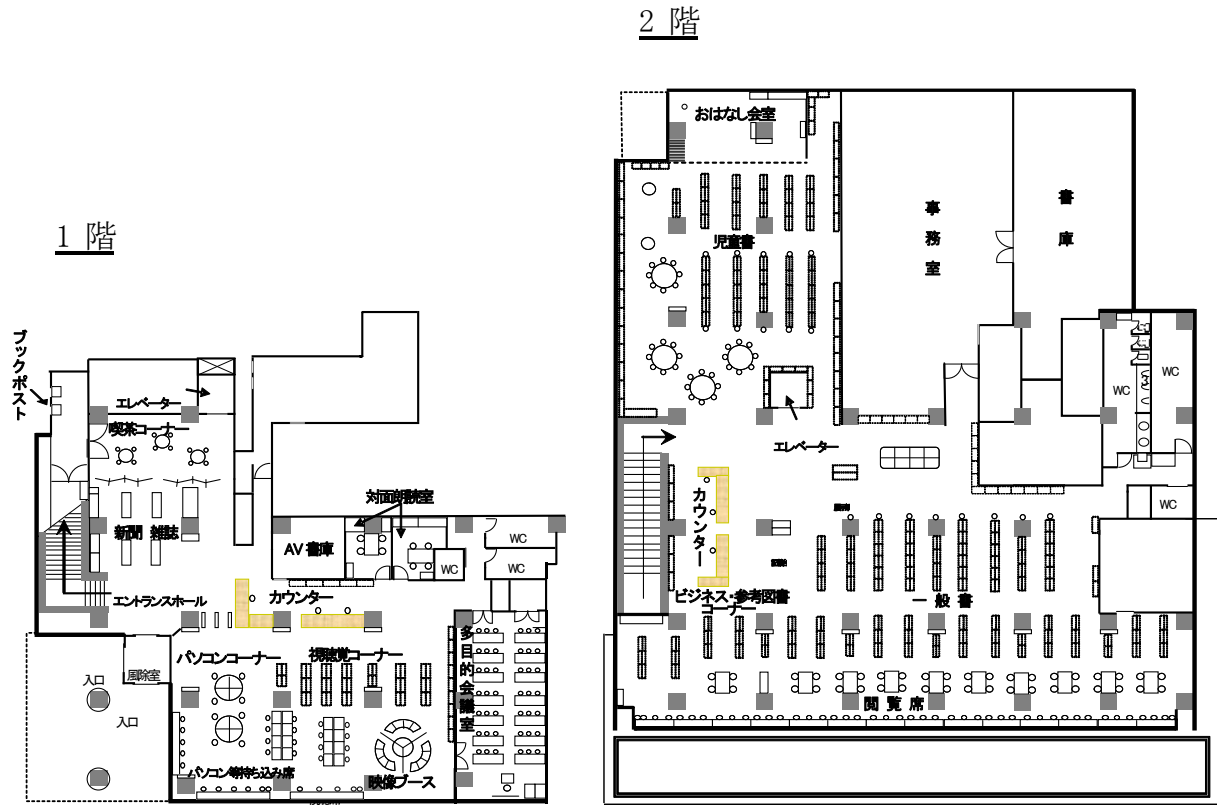

(2) 所沢市立所沢図書館所沢分館 (平成 24 年 4 月 1 日から指定管理者制度導入)

所沢市元町 27 番 1 号

TEL 04 (2923) 1243

◆延床面積 2,335.72 m²

(所沢ハーティア東棟1・2F)

	1F		2F		計 (m ²)
	室名	面積 (m ²)	室名	面積 (m ²)	
利用関係	視聴覚・PC・喫茶・新聞・雑誌	494	児童・一般・参考図書等	954	1,594
	多目的会議室	74	おはなし会室	47	
	対面朗読室	25			
管理関係	A V 書庫	19	事務室	137	742
	機械室等	147	機械室等	220	
	(地下)倉庫	95	書庫	124	
計		854		1,482	2,336

(6) 所沢市立所沢図書館吾妻分館 (平成24年4月1日から指定管理者制度導入)

所沢市大字久米2229番地の1

TEL 04 (2924) 0249

◆延床面積 234㎡

(吾妻まちづくりセンター1F)

	室名	面積 (㎡)	計 (㎡)
利用関係	閲覧室	218	218
管理関係	事務室	16	16
計		234	234

(7) 所沢市立所沢図書館柳瀬分館 (平成24年4月1日から指定管理者制度導入)

所沢市大字城964番地の8

TEL 04(2944)4023

◆延床面積 389㎡

(柳瀬まちづくりセンター2F)

	室名	面積 (㎡)	計 (㎡)
利用関係	閲覧室	310	331
	親子コーナー	21	
管理関係	事務室	26	58
	書庫	21	
	倉庫	11	
計		389	389