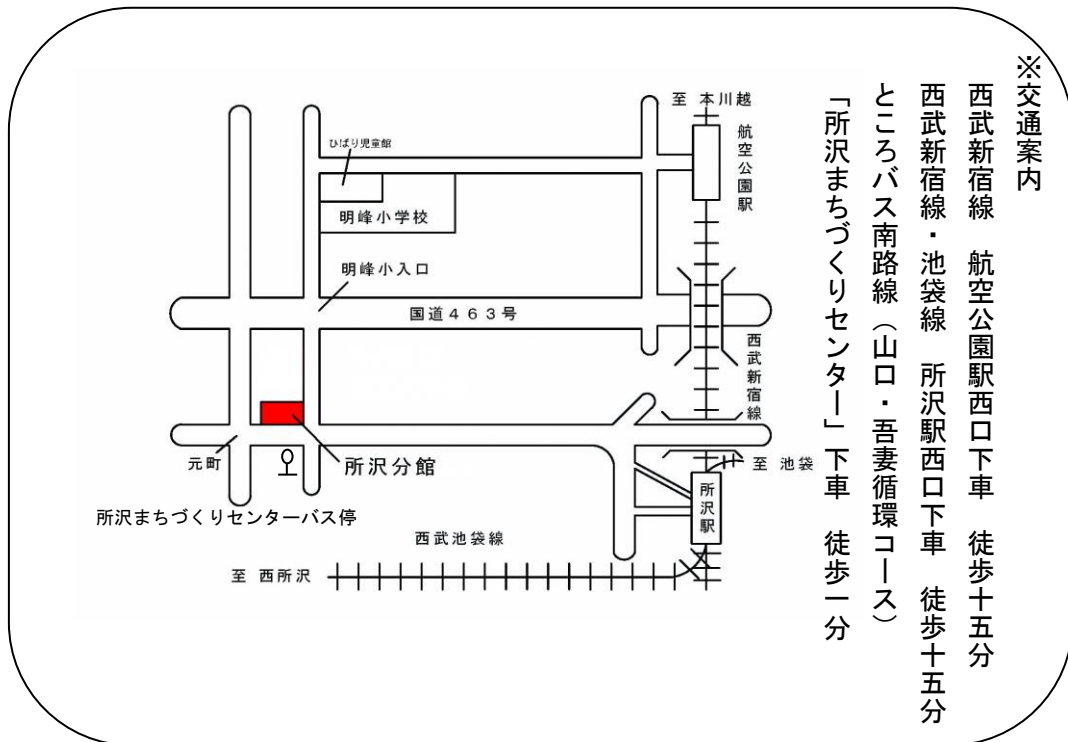

(2) 所沢市立所沢図書館所沢分館 (平成 24 年 4 月 1 日から指定管理者制度導入)

所沢市元町 27 番 1 号

TEL 04 (2923) 1243

◆延床面積 2,335.72 m²

(所沢ハーティア東棟1・2F)

	1F		2F		計 (m ²)
	室名	面積 (m ²)	室名	面積 (m ²)	
利用関係	視聴覚・PC・喫茶・新聞・雑誌	494	児童・一般・参考図書等	954	1,594
	多目的会議室	74	おはなし会室	47	
	対面朗読室	25			
管理関係	A V 書庫	19	事務室	137	742
	機械室等	147	機械室等	220	
	(地下)倉庫	95	書庫	124	
計		854		1,482	2,336

(6) 所沢市立所沢図書館吾妻分館 (平成24年4月1日から指定管理者制度導入)

所沢市大字久米2229番地の1

TEL 04 (2924) 0249

◆延床面積 234㎡

(吾妻まちづくりセンター1F)

	室名	面積 (㎡)	計 (㎡)
利用関係	閲覧室	218	218
管理関係	事務室	16	16
計		234	234

(7) 所沢市立所沢図書館柳瀬分館 (平成24年4月1日から指定管理者制度導入)

所沢市大字城964番地の8

TEL 04(2944)4023

◆延床面積 389㎡

(柳瀬まちづくりセンター2F)

	室名	面積 (㎡)	計 (㎡)
利用関係	閲覧室	310	331
	親子コーナー	21	
管理関係	事務室	26	58
	書庫	21	
	倉庫	11	
計		389	389