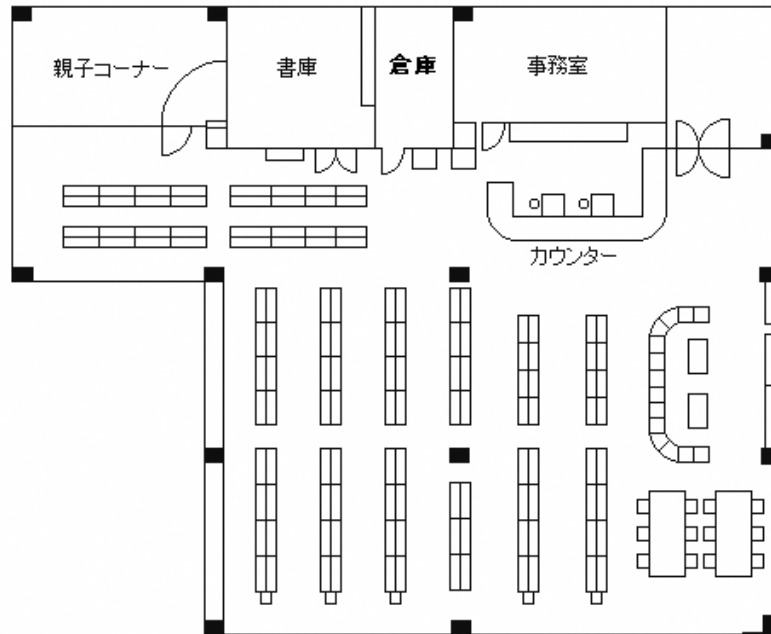

(6) 所沢市立所沢図書館吾妻分館 (平成24年4月1日から指定管理者制度導入)

所沢市大字久米2229番地の1

TEL 04 (2924) 0249

◆延床面積 234㎡

(吾妻まちづくりセンター1F)

	室名	面積 (㎡)	計 (㎡)
利用関係	閲覧室	218	218
管理関係	事務室	16	16
計		234	234

(7) 所沢市立所沢図書館柳瀬分館 (平成24年4月1日から指定管理者制度導入)

所沢市大字城964番地の8

TEL 04(2944)4023

◆延床面積 389㎡

(柳瀬まちづくりセンター2F)

	室名	面積 (㎡)	計 (㎡)
利用関係	閲覧室	310	331
	親子コーナー	21	
管理関係	事務室	26	58
	書庫	21	
	倉庫	11	
計		389	389