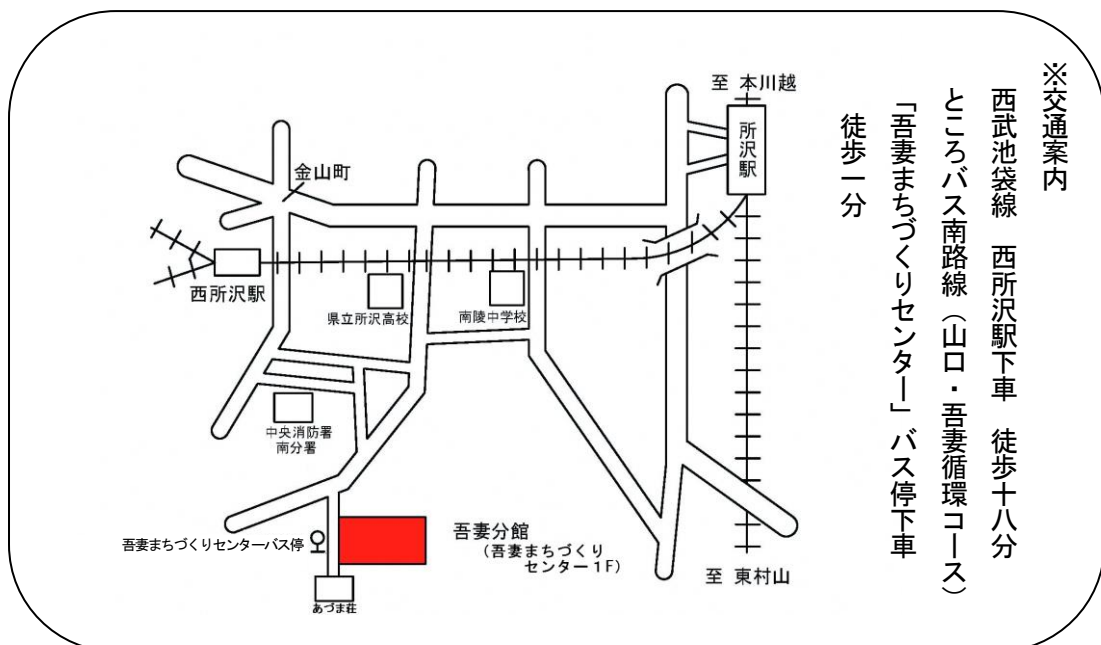

室名	面積 (㎡)	計 (㎡)
利用関係	閲覧室	218	218
管理関係	事務室	16	16
計		234	234