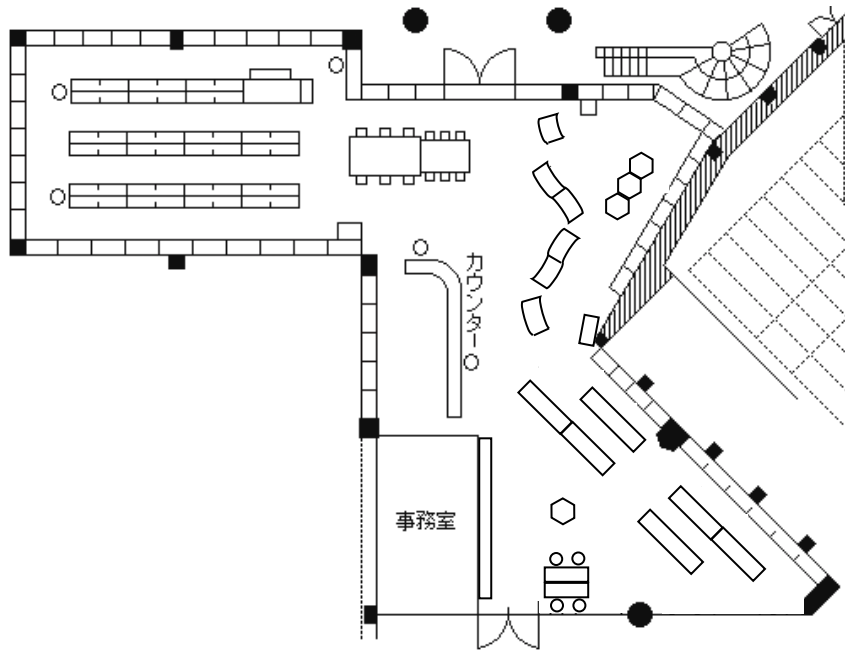

(2) 所沢市立所沢図書館所沢分館 (平成 24 年 4 月 1 日から指定管理者制度導入)

所沢市元町 27 番 1 号

TEL 04 (2923) 1243

◆延床面積 2,335.72 m²

(所沢ハーティア東棟1・2F)

	1F		2F		計 (m ²)
	室名	面積 (m ²)	室名	面積 (m ²)	
利用関係	視聴覚・PC・喫茶・新聞・雑誌	494	児童・一般・参考図書等	954	1,594
	多目的会議室	74	おはなし会室	47	
	対面朗読室	25			
管理関係	A V 書庫	19	事務室	137	742
	機械室等	147	機械室等	220	
	(地下)倉庫	95	書庫	124	
計		854		1,482	2,336

(6) 所沢市立所沢図書館吾妻分館 (平成24年4月1日から指定管理者制度導入)

所沢市大字久米2229番地の1

TEL 04 (2924) 0249

◆延床面積 234㎡

(吾妻まちづくりセンター1F)

	室名	面積 (㎡)	計 (㎡)
利用関係	閲覧室	218	218
管理関係	事務室	16	16
計		234	234

(7) 所沢市立所沢図書館柳瀬分館 (平成24年4月1日から指定管理者制度導入)

所沢市大字城964番地の8

TEL 04(2944)4023

◆延床面積 389㎡

(柳瀬まちづくりセンター2F)

	室名	面積 (㎡)	計 (㎡)
利用関係	閲覧室	310	331
	親子コーナー	21	
管理関係	事務室	26	58
	書庫	21	
	倉庫	11	
計		389	389