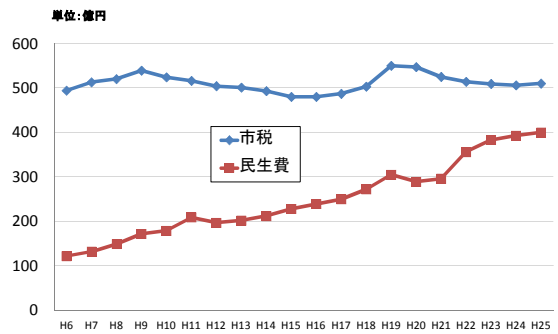

市税収入と民生費の比較