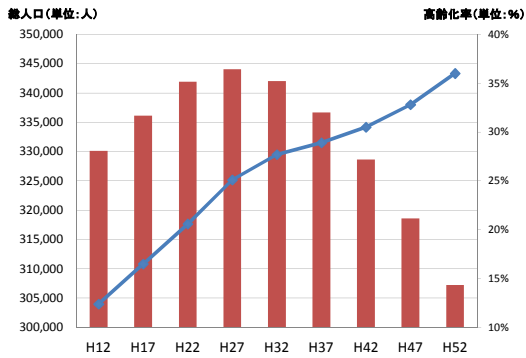

「まち・ひと・しごと創生法」

所沢市全体の人口グラフ

高齢化の進展

市税収入と民生費の比較

所沢市の予算を「家計」に例えると・・・

市民要望の高い施策(市全体)

◆充実すべき施策

1. 1位 防犯
2. 2位 道路
3. 3位 高齢者福祉