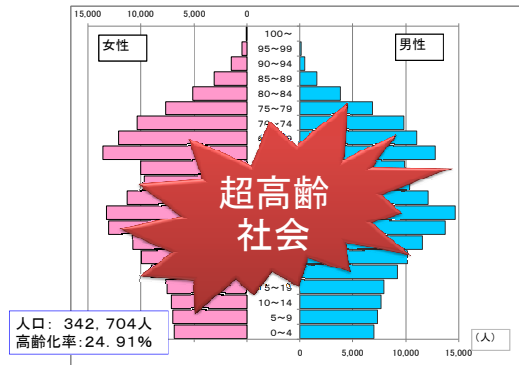

・市制施行日はいつ？
昭和25年11月3日

・面積は？
71.99 km²

・人口は？(平成27年1月現在)

511人減少
県内第4位

人口の推移

平成25年から減少傾向に転じた
34万人を割り込む時期⇒平成31年

「まち・ひと・しごと創生法」

所沢市全体の人口グラフ