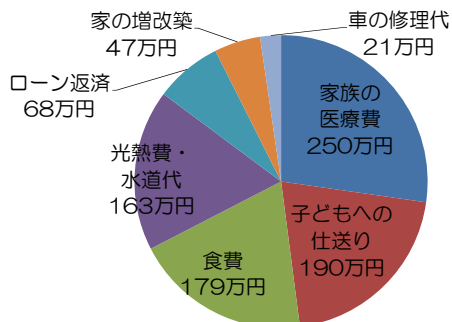

・市制施行日はいつ？
昭和25年11月3日

・面積は？
71.99 km²

・人口は？(平成27年1月現在)

511人減少
県内第4位

人口の推移

平成25年から減少傾向に転じた
34万人を割り込む時期⇒平成31年

「まち・ひと・しごと創生法」

所沢市全体の人口グラフ

高齢化の進展

市税収入と民生費の比較

所沢市の予算を「家計」に例えると・・・

市民要望の高い施策(市全体)

◆充実すべき施策

- 1位 防犯
- 2位 道路
- 3位 高齢者福祉

第5次所沢市総合計画

基本構想
8年計画