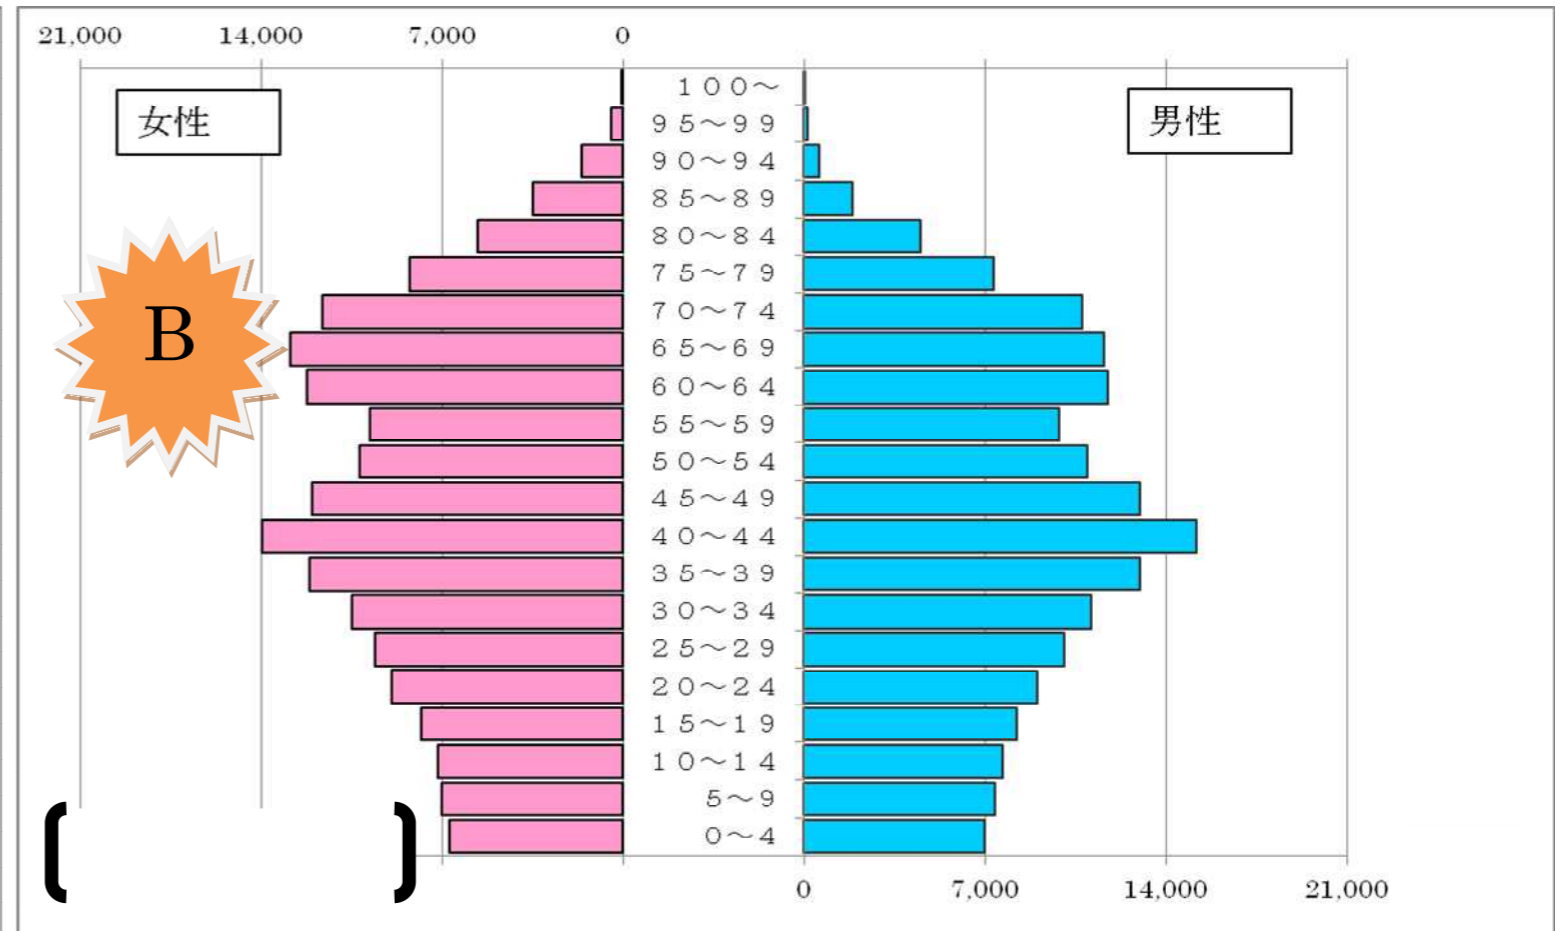

# 年齢別人口グラフから市区町村を当てよう！

＜この中から選んでね＞

- さいたまけんとろざわし
- 埼玉県所沢市
- とうきょうととしまく
- 東京都豊島区
- ほっかいどうゆうばりし
- 北海道夕張市