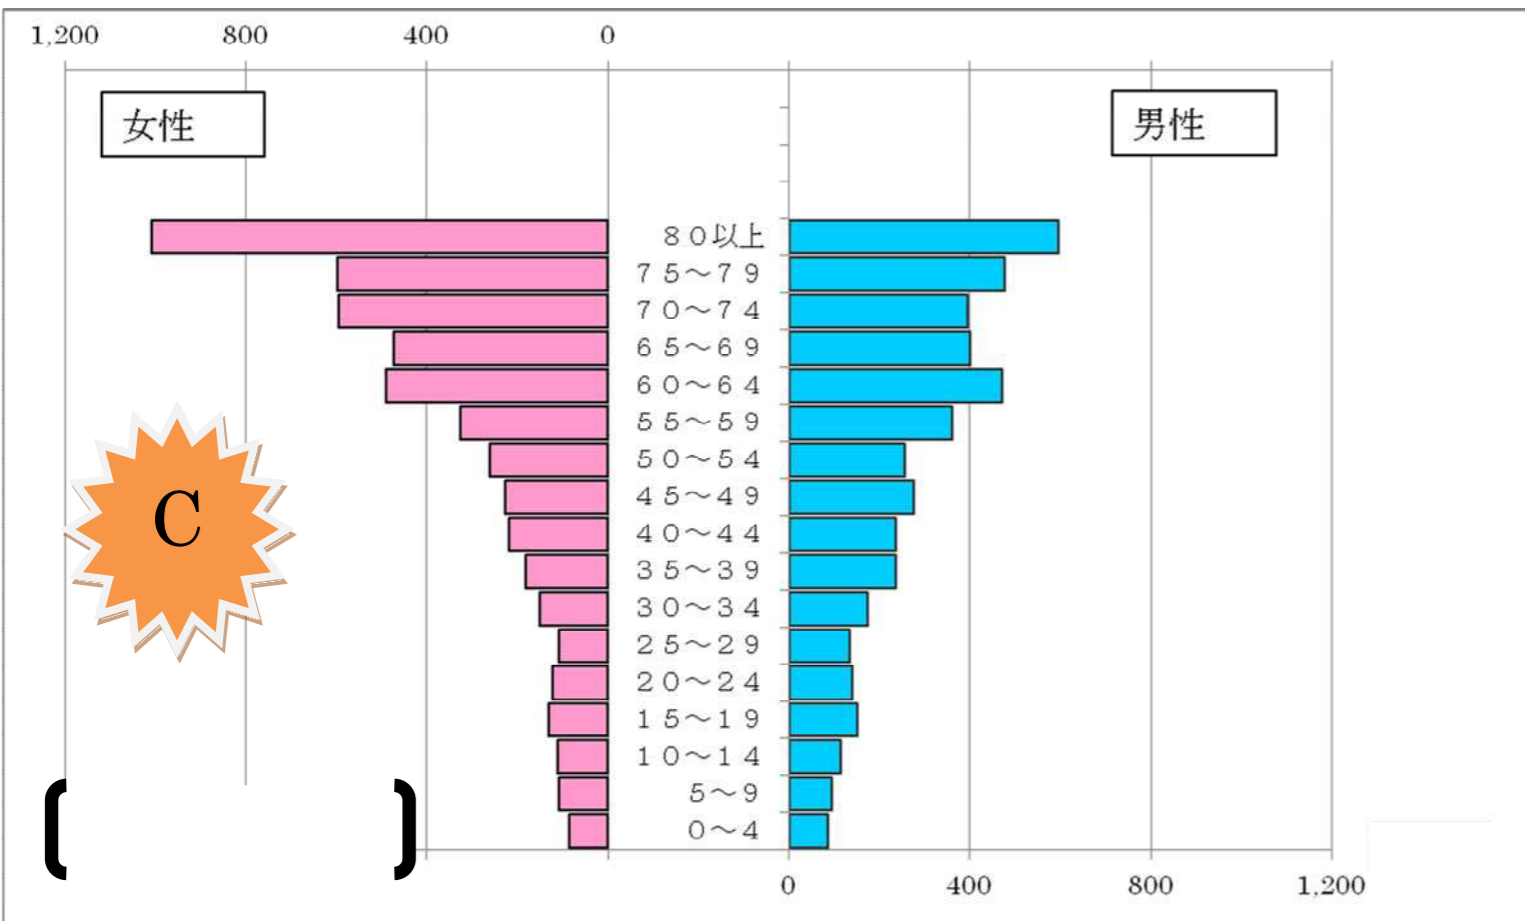

# 年齢別人口グラフから市区町村を当てよう！

＜この中から選んでね＞

- さいたまけんとろざわし
- 埼玉県所沢市
- とうきょうととしまく
- 東京都豊島区
- ほっかいどうゆうばりし
- 北海道夕張市