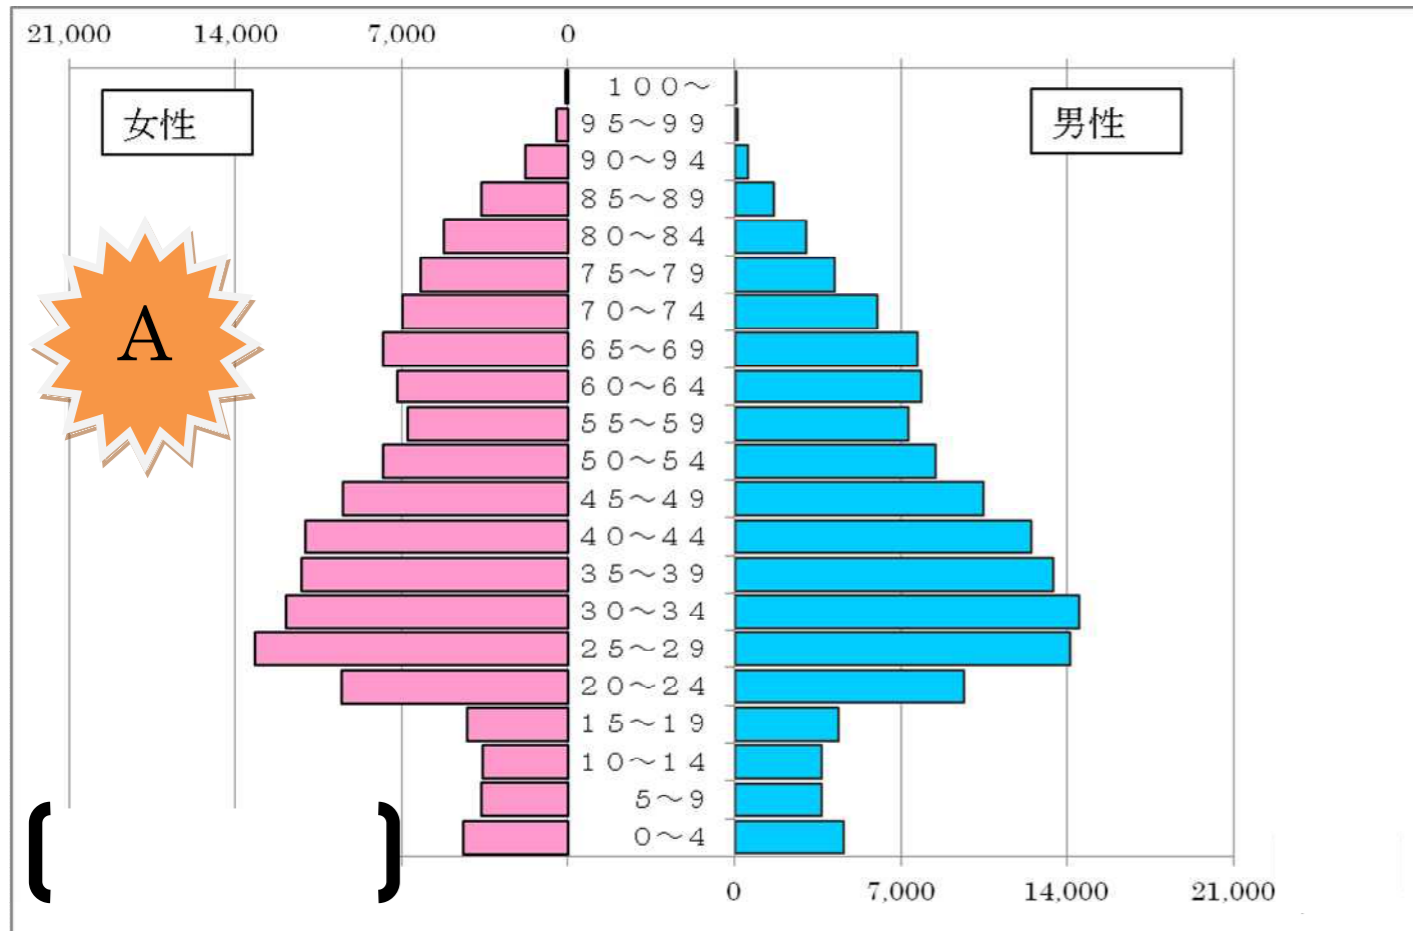

# 年齢別人口グラフから市区町村を当てよう！

＜この中から選んでね＞

- さいたまけんとろざわし
- 埼玉県所沢市
- とうきょうととしまく
- 東京都豊島区
- ほっかいどうゆうばりし
- 北海道夕張市