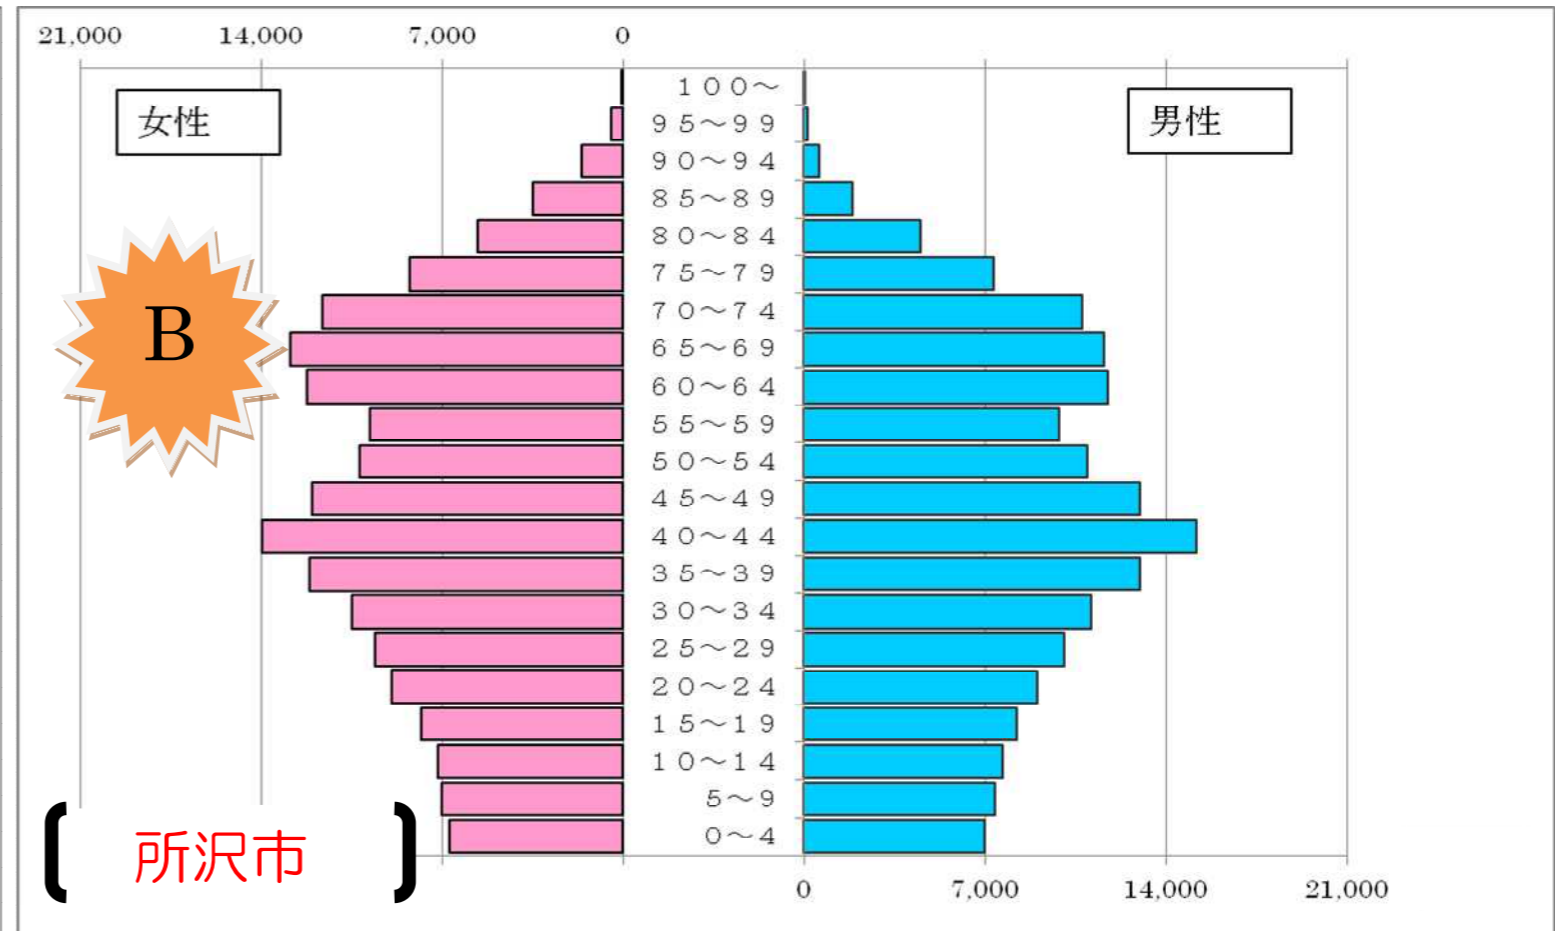

年齢別人口グラフから市区町村を当てよう！

<選択肢>

- さいたまけんところざわし
- 埼玉県所沢市
- とうきょうととしまく
- 東京都豊島区
- ほっかいどうゆうばりし
- 北海道夕張市