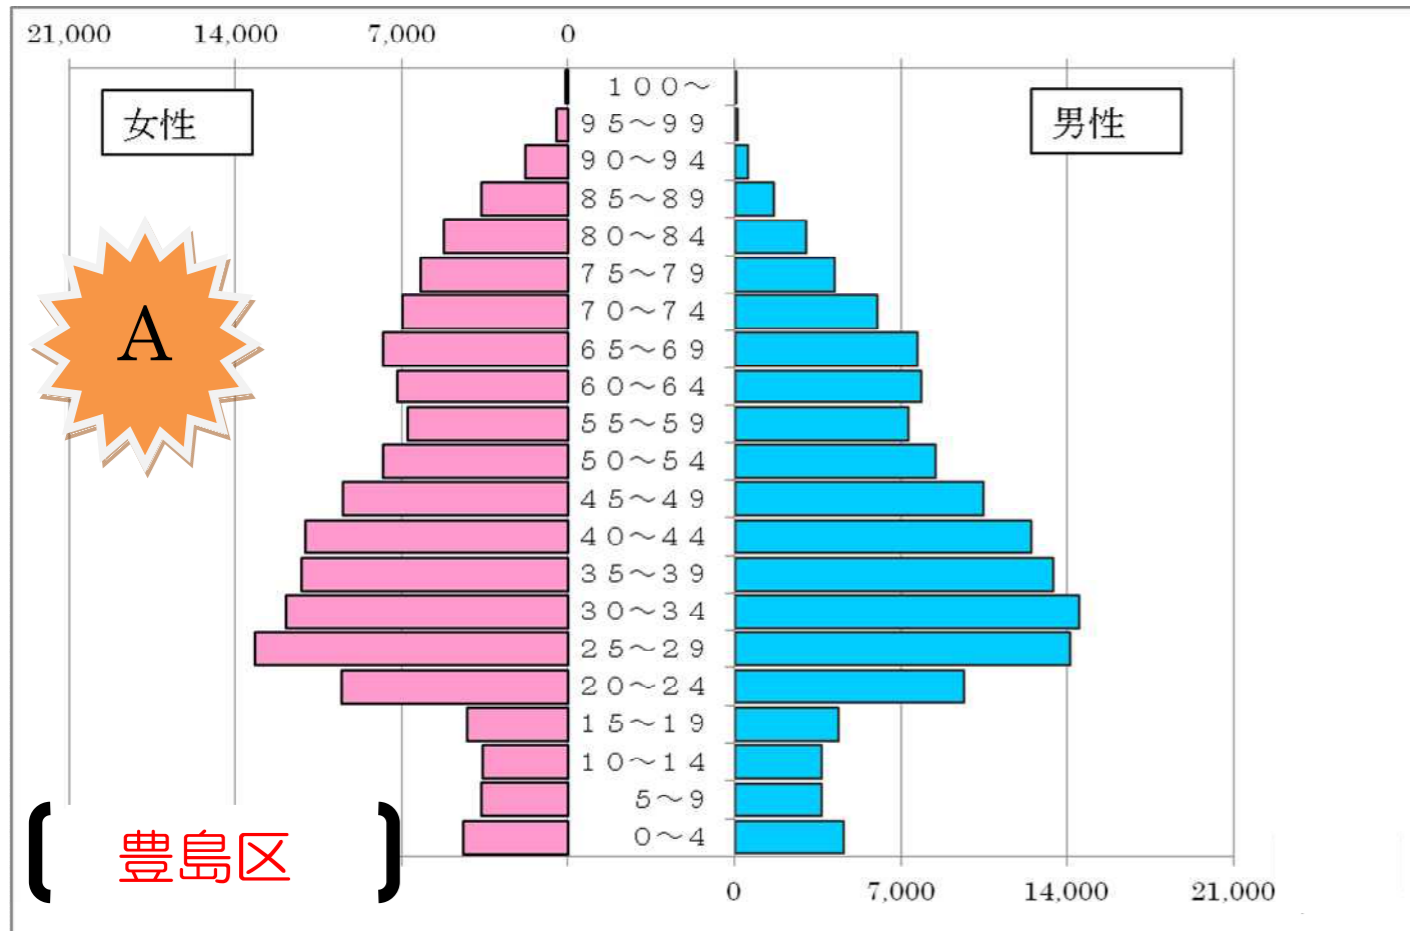

年齢別人口グラフから市区町村を当てよう！

<選択肢>

- さいたまけんところざわし
- 埼玉県所沢市
- とうきょうととしまく
- 東京都豊島区
- ほっかいどうゆうばりし
- 北海道夕張市