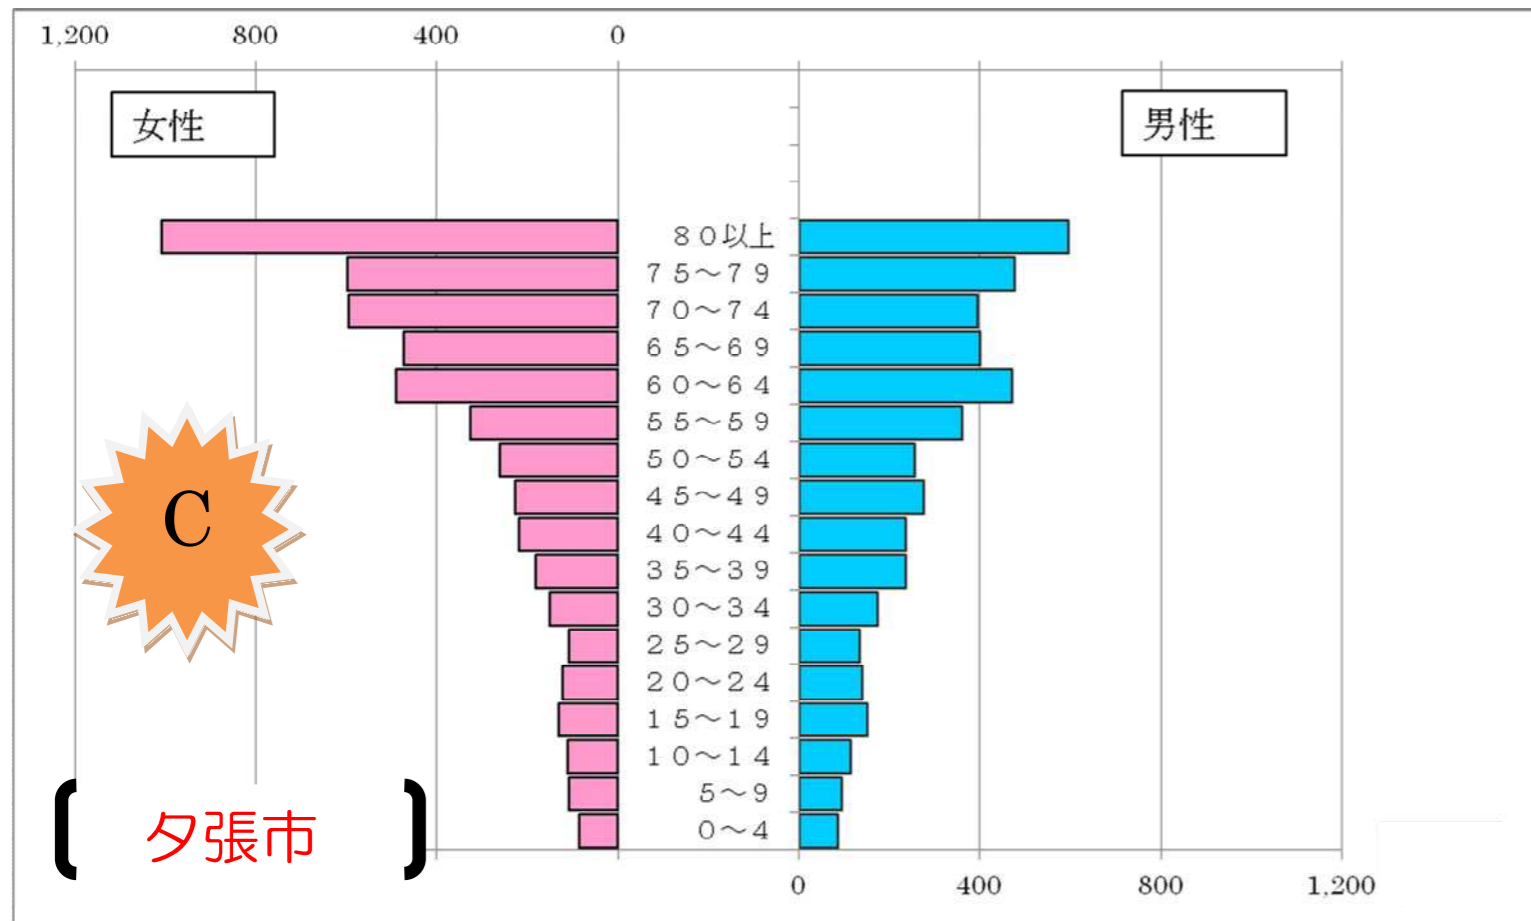

年齢別人口グラフから市区町村を当てよう！

<選択肢>

- さいたまけんところざわし
- 埼玉県所沢市
- とうきょうととしまく
- 東京都豊島区
- ほっかいどうゆうばりし
- 北海道夕張市