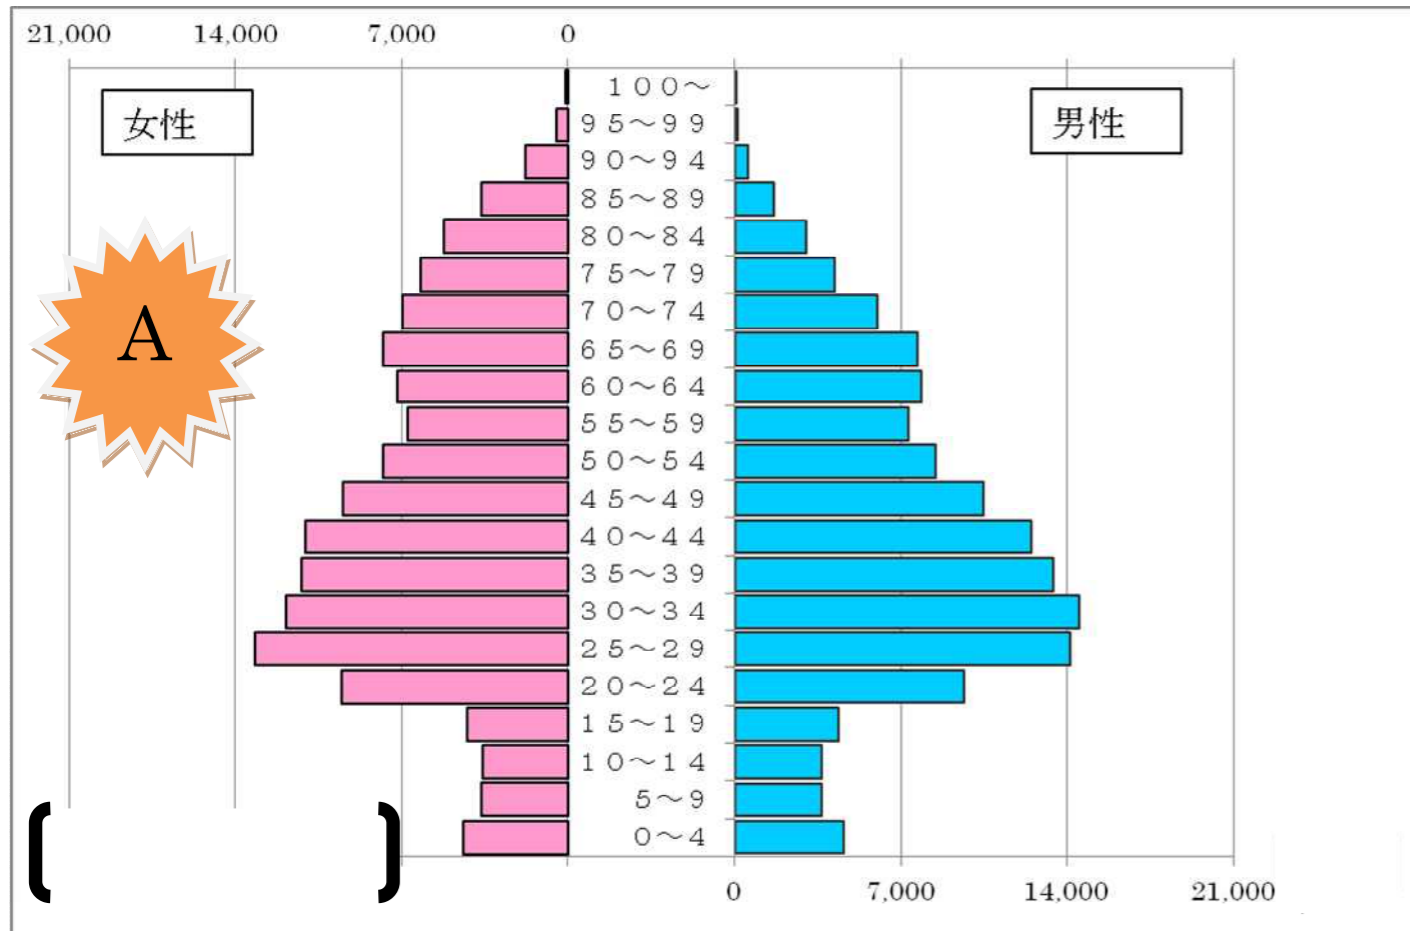

年齢別人口グラフから市区町村を当てよう！

- <選択肢>
- ・ 埼玉県所沢市
 - ・ 東京都豊島区
 - ・ 北海道夕張市