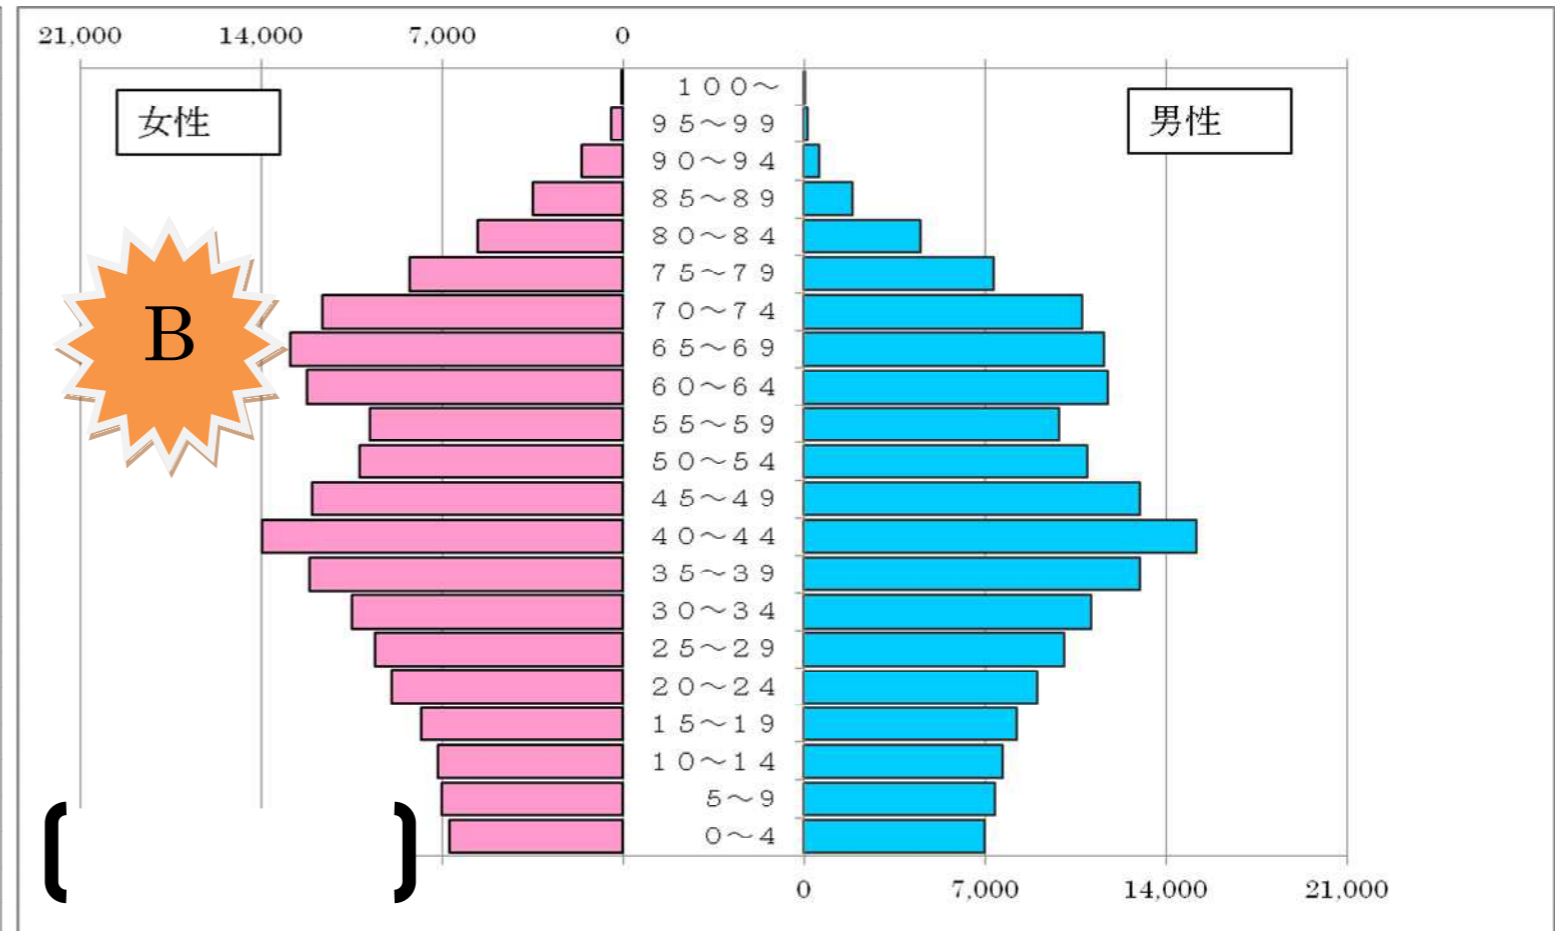

年齢別人口グラフから市区町村を当てよう！

- <選択肢>
- ・ 埼玉県所沢市
 - ・ 東京都豊島区
 - ・ 北海道夕張市