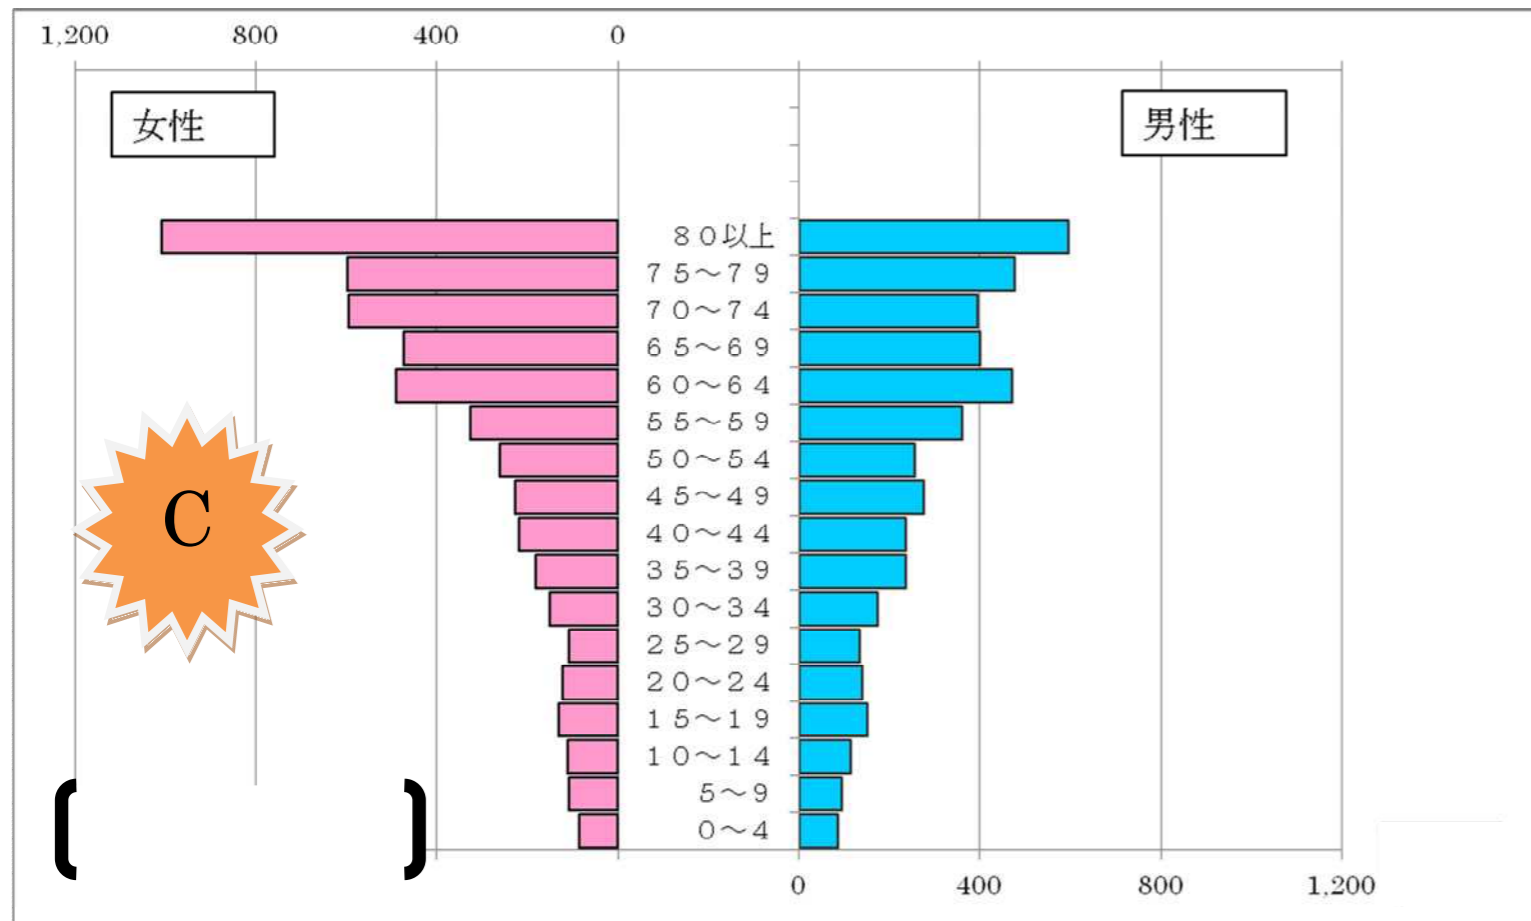

年齢別人口グラフから市区町村を当てよう！

- <選択肢>
- ・ 埼玉県所沢市
 - ・ 東京都豊島区
 - ・ 北海道夕張市