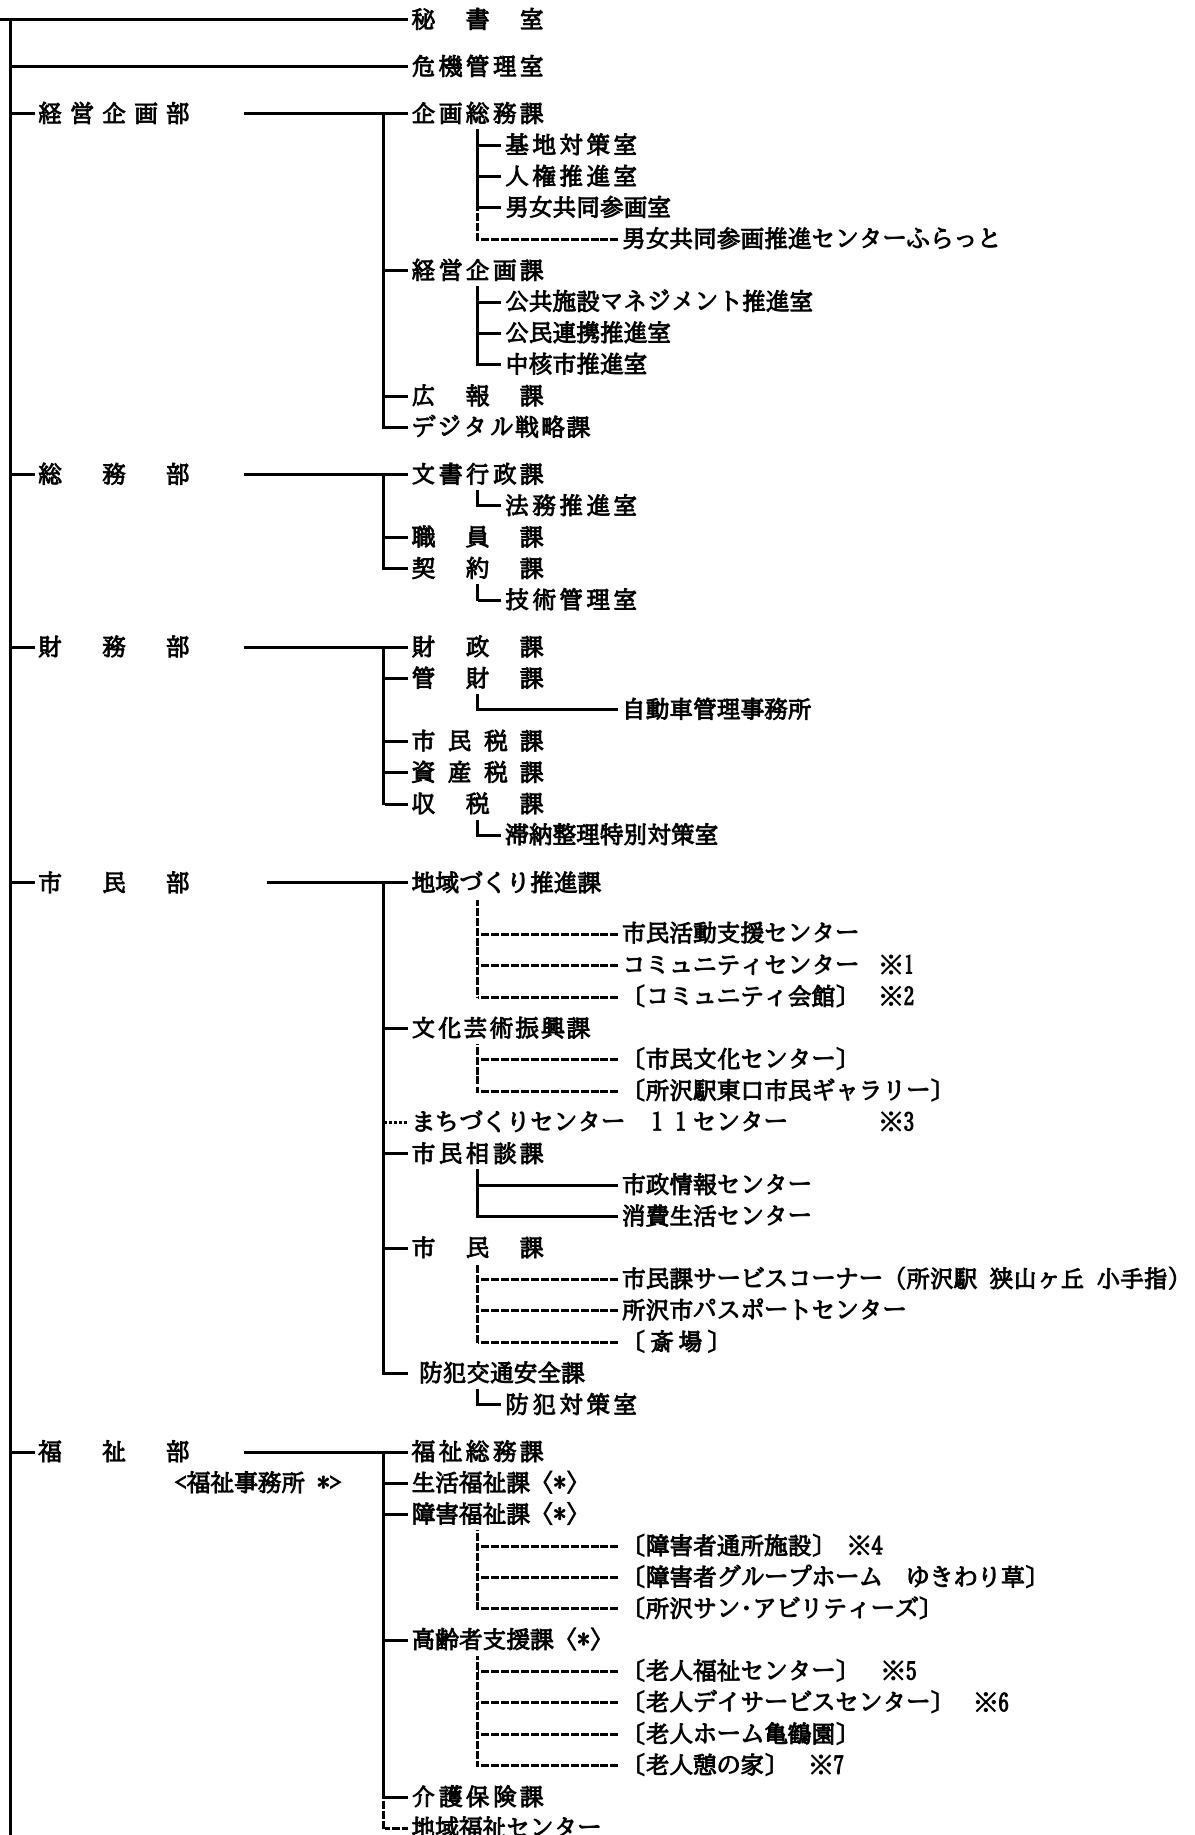

所沢市行政組織機構図

令和8年4月1日

市議会 ————— 事務局

市長 — 副市長

- 選挙管理委員会 — 事務局
- 監査委員 — 事務局
- 公平委員会
- 農業委員会 — 事務局
- 固定資産評価審査委員会

- ※1 《コミュニティセンター》
狭山ヶ丘 新所沢 [中富南]
・狭山ヶ丘コミュニティセンター内には老人福祉センター「さやまがおか荘」及び「図書館狭山ヶ丘分館」を併設
・新所沢コミュニティセンター内には老人福祉センター「緑寿荘」及び「みどり児童館別館」を併設
・中富南コミュニティセンター内には「ひかり児童館」を併設
- ※2 《コミュニティ会館》
[椿峰コミュニティ会館] [椿峰コミュニティ会館別館]
- ※3 《まちづくりセンター》
松井 富岡 小手指本館(小手指分館) 山口 吾妻 柳瀬 三ヶ島 新所沢 新所沢東 所沢 並木
- ※4 《障害者通所施設》
[キャンパス] [プロペラ] [はばたき] [きぼうの園] [こあふる]
- ※5 《老人福祉センター》
[うしぬま荘] [あづま荘] [さやまがおか荘] [緑寿荘]
- ※6 《老人デイサービスセンター》
[ところ荘] [新所沢けやき通り]
- ※7 《老人憩の家》
[さくら荘] [とめの里] [やなせ荘] [峰寿荘] [みかじま荘] [こてさし荘] [とみおか荘] [ところ荘]
- ※8 《児童館》
[ひばり] [こぼと] [つばめ] [つばき] [すみれ] [さくら] [わかば] [まつば]
[みどり] [やなぎ] [ひかり]
- ※9 《児童クラブ》
[所沢] [第二所沢] [明峰] [北秋津] [荒幡] [伸栄] [美原] [第二美原] [並木] [中央]
[松井] [若松] [安松] [和田] [牛沼] [東所沢柳瀬] [第二東所沢柳瀬] [富岡] [西富] [中富小]
[小手指] [第二上新井] [北野] [山口] [泉] [椿峰] [三ヶ島] [若狭] [林] [宮前]
- ※10 《保育園》
西所沢 西新井 小手指 吾妻 新所沢 富岡 山口 松井 柳瀬 所沢 三ヶ島 北所沢 さやまが丘
松郷 山口西 北秋津 中新井 安松 並木
- ※11 《体育施設等》
市民体育館 [市民武道館] 総合運動場 北野総合運動場 北中運動場 狭山湖運動場 [パークゴルフ場]
滝の城址公園運動場 北野公園プール 地区体育館(富岡・小手指・新所沢・柳瀬・三ヶ島) 航空記念公園野球場
- ※12 《所沢図書館分館》
[所沢] [椿峰] [狭山ヶ丘] [富岡] [吾妻] [柳瀬] [新所沢]
- ※13 《小学校》
所沢 明峰 南 北秋津 荒幡 北 清進 伸栄 美原 並木 中央 松井 若松 安松 和田 牛沼
柳瀬 東所沢 富岡 西富 中富 小手指 上新井 北野 北中 山口 泉 椿峰 三ヶ島 若狭
林 宮前
- ※14 《中学校》
所沢 向陽 美原 中央 南陵 東 安松 柳瀬 富岡 小手指 北野 山口 上山口 三ヶ島 狭山ヶ丘

【凡例】

- ・ [] の施設は、指定管理者導入施設
- ・ 点線(――)で結ばれている機関は、所沢市事務分掌規則に定める出先機関等