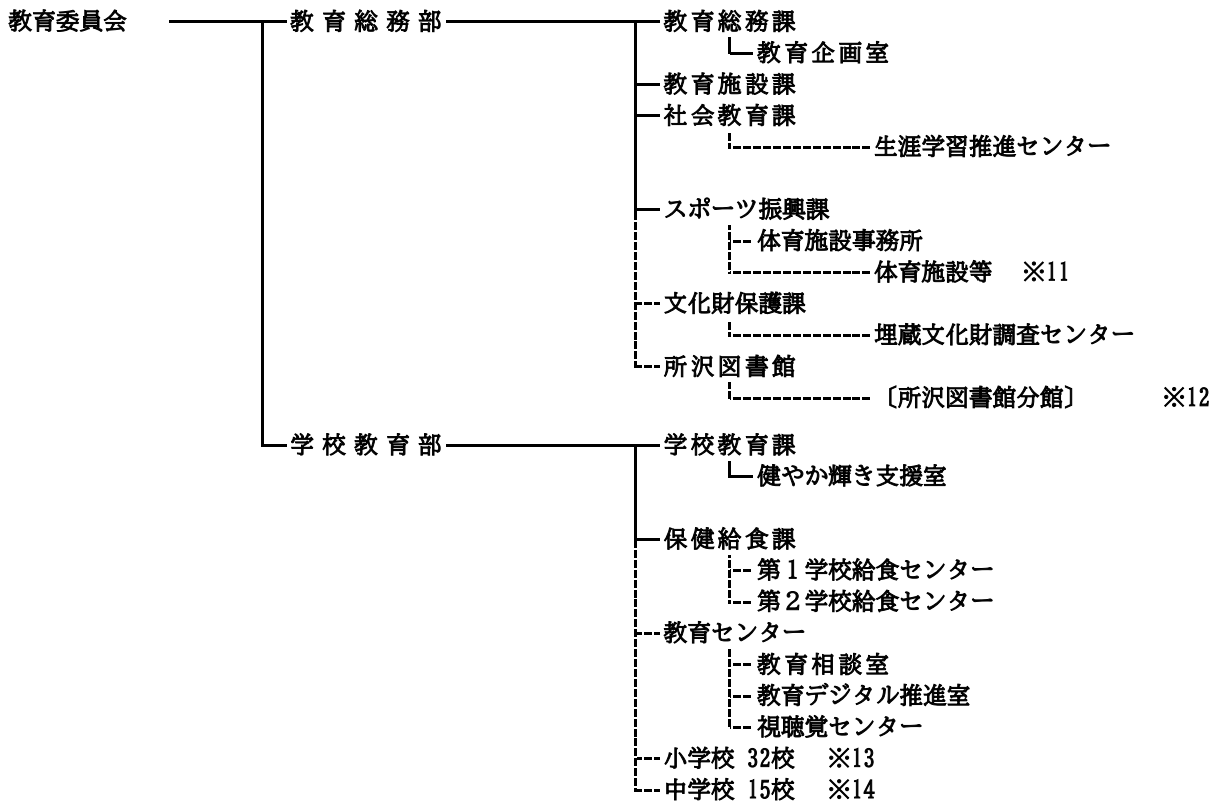

所沢市行政組織機構図

令和8年4月1日

市議会 ————— 事務局

市長 — 副市長

- 選挙管理委員会 — 事務局
- 監査委員 — 事務局
- 公平委員会
- 農業委員会 — 事務局
- 固定資産評価審査委員会

- ※1 《コミュニティセンター》
狭山ヶ丘 新所沢 [中富南]
・狭山ヶ丘コミュニティセンター内には老人福祉センター「さやまがおか荘」及び「図書館狭山ヶ丘分館」を併設
・新所沢コミュニティセンター内には老人福祉センター「緑寿荘」及び「みどり児童館別館」を併設
・中富南コミュニティセンター内には「ひかり児童館」を併設
- ※2 《コミュニティ会館》
[椿峰コミュニティ会館] [椿峰コミュニティ会館別館]
- ※3 《まちづくりセンター》
松井 富岡 小手指本館(小手指分館) 山口 吾妻 柳瀬 三ヶ島 新所沢 新所沢東 所沢 並木
- ※4 《障害者通所施設》
[キャンパス] [プロペラ] [はばたき] [きぼうの園] [こあふる]
- ※5 《老人福祉センター》
[うしぬま荘] [あづま荘] [さやまがおか荘] [緑寿荘]
- ※6 《老人デイサービスセンター》
[ところ荘] [新所沢けやき通り]
- ※7 《老人憩の家》
[さくら荘] [とめの里] [やなせ荘] [峰寿荘] [みかじま荘] [こてさし荘] [とみおか荘] [ところ荘]
- ※8 《児童館》
[ひばり] [こぼと] [つばめ] [つばき] [すみれ] [さくら] [わかば] [まつば]
[みどり] [やなぎ] [ひかり]
- ※9 《児童クラブ》
[所沢] [第二所沢] [明峰] [北秋津] [荒幡] [伸栄] [美原] [第二美原] [並木] [中央]
[松井] [若松] [安松] [和田] [牛沼] [東所沢柳瀬] [第二東所沢柳瀬] [富岡] [西富] [中富小]
[小手指] [第二上新井] [北野] [山口] [泉] [椿峰] [三ヶ島] [若狭] [林] [宮前]
- ※10 《保育園》
西所沢 西新井 小手指 吾妻 新所沢 富岡 山口 松井 柳瀬 所沢 三ヶ島 北所沢 さやまが丘
松郷 山口西 北秋津 中新井 安松 並木
- ※11 《体育施設等》
市民体育館 [市民武道館] 総合運動場 北野総合運動場 北中運動場 狭山湖運動場 [パークゴルフ場]
滝の城址公園運動場 北野公園プール 地区体育館(富岡・小手指・新所沢・柳瀬・三ヶ島) 航空記念公園野球場
- ※12 《所沢図書館分館》
[所沢] [椿峰] [狭山ヶ丘] [富岡] [吾妻] [柳瀬] [新所沢]
- ※13 《小学校》
所沢 明峰 南 北秋津 荒幡 北 清進 伸栄 美原 並木 中央 松井 若松 安松 和田 牛沼
柳瀬 東所沢 富岡 西富 中富 小手指 上新井 北野 北中 山口 泉 椿峰 三ヶ島 若狭
林 宮前
- ※14 《中学校》
所沢 向陽 美原 中央 南陵 東 安松 柳瀬 富岡 小手指 北野 山口 上山口 三ヶ島 狭山ヶ丘

【凡例】

- ・ [] の施設は、指定管理者導入施設
- ・ 点線(――)で結ばれている機関は、所沢市事務分掌規則に定める出先機関等