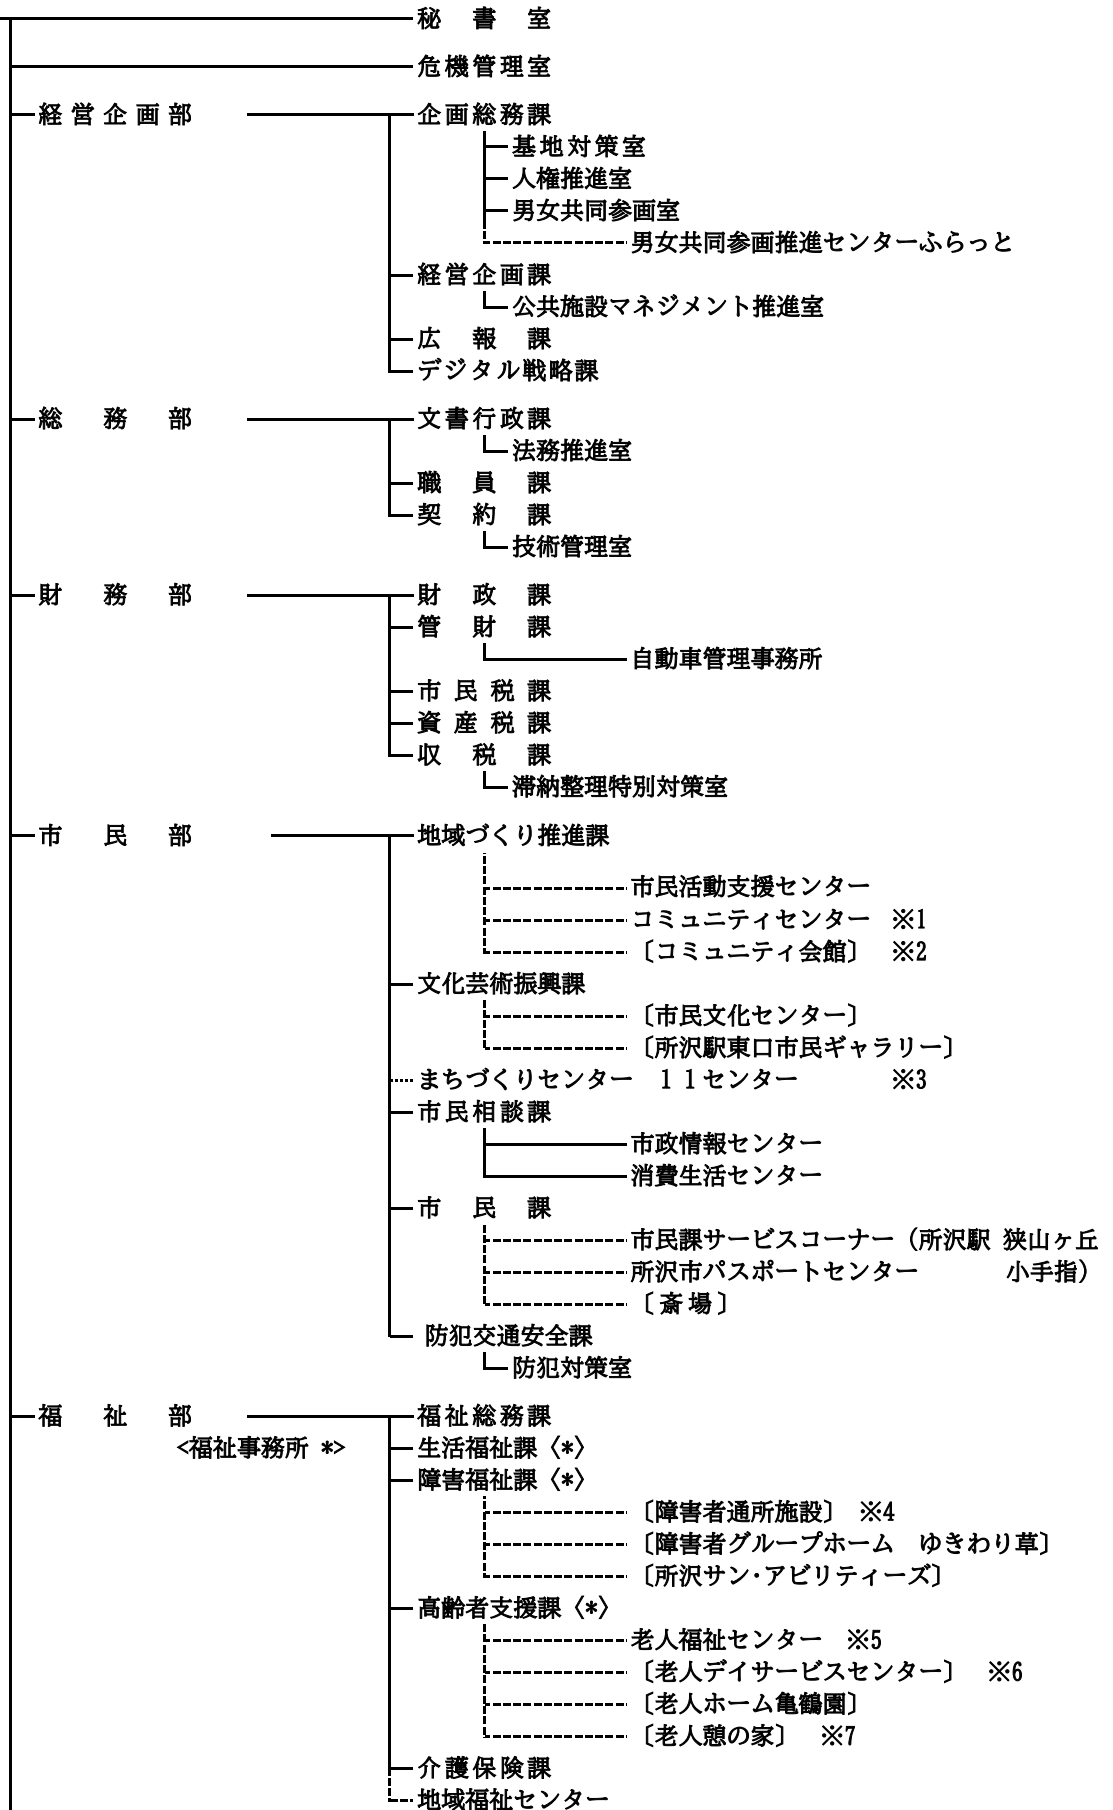

所沢市行政組織機構図

令和4年4月1日

市議会 ———— 事務局

市長 ———— 副市長

<福祉事務所 *>

選挙管理委員会 ————— 事務局

監査委員 ————— 事務局

公平委員会

農業委員会 ————— 事務局

固定資産評価審査委員会

- ※1 《コミュニティセンター》
狭山ヶ丘 新所沢〔中富南〕
・狭山ヶ丘コミュニティセンター内には老人福祉センター「さやまがおか荘」及び「図書館狭山ヶ丘分館」を併設
・新所沢コミュニティセンター内には老人福祉センター「緑寿荘」及び「みどり児童館」を併設
・中富南コミュニティセンター内には「ひかり児童館」を併設
- ※2 《コミュニティ会館》
〔樫峰コミュニティ会館〕〔樫峰コミュニティ会館別館〕
- ※3 《まちづくりセンター》
松井 富岡 小手指 山口 吾妻 柳瀬 三ヶ島 新所沢 新所沢東 所沢 並木
- ※4 《障害者通所施設》
〔キャンパス〕〔プロペラ〕〔はばたき〕〔きぼうの園〕〔こあふる〕
- ※5 《老人福祉センター》
うしぬま荘 あづま荘〔さやまがおか荘〕〔緑寿荘〕
- ※6 《老人デイサービスセンター》
〔亀鶴園〕〔ところ荘〕〔新所沢けやき通り〕
- ※7 《老人憩の家》
〔さくら荘〕〔とめの里〕〔やなせ荘〕〔峰寿荘〕〔みかじま荘〕〔こてさし荘〕〔とみおか荘〕〔ところ荘〕
- ※8 《児童館》
〔ひばり〕〔こぼと〕〔つばめ〕〔つばき〕〔すみれ〕〔さくら〕〔わかば〕〔まつば〕
〔みどり〕〔やなぎ〕〔ひかり〕
- ※9 《児童クラブ》
〔所沢〕〔第二所沢〕〔明峰〕〔北秋津〕〔荒幡〕〔伸栄〕〔美原〕〔第二美原〕〔並木〕〔中央〕
〔松井〕〔若松〕〔安松〕〔和田〕〔牛沼〕〔東所沢柳瀬〕〔第二東所沢柳瀬〕〔富岡〕〔西富〕〔中富小〕
〔小手指〕〔上新井〕〔第二上新井〕〔北野〕〔山口〕〔泉〕〔樫峰〕〔三ヶ島〕〔若狭〕〔林〕〔宮前〕
- ※10 《保育園》
西所沢 西新井 小手指 吾妻 新所沢 富岡 山口 松井 柳瀬 所沢 三ヶ島 北所沢 さやまが丘
松郷 山口西 北秋津 中新井 安松 並木
- ※11 《公民館》
中央 小手指(小手指分館) 富岡 吾妻 柳瀬 松井 新所沢 三ヶ島 山口 新所沢東 並木
- ※12 《体育施設》
市民体育館〔市民武道館〕総合運動場 北野総合運動場 北中運動場 狭山湖運動場
滝の城址公園運動場 北野公園プール
- ※13 《所沢図書館分館》
〔所沢〕〔樫峰〕〔狭山ヶ丘〕〔富岡〕〔吾妻〕〔柳瀬〕〔新所沢〕
- ※14 《小学校》
所沢 明峰 南 北秋津 荒幡 北 清進 伸栄 美原 並木 中央 松井 若松 安松 和田 牛沼
柳瀬 東所沢 富岡 西富 中富 小手指 上新井 北野 北中 山口 泉 樫峰 三ヶ島 若狭
林 宮前
- ※15 《中学校》
所沢 向陽 美原 中央 南陵 東 安松 柳瀬 富岡 小手指 北野 山口 上山口 三ヶ島 狭山ヶ丘

【凡例】

- ・〔 〕の施設は、指定管理者導入施設