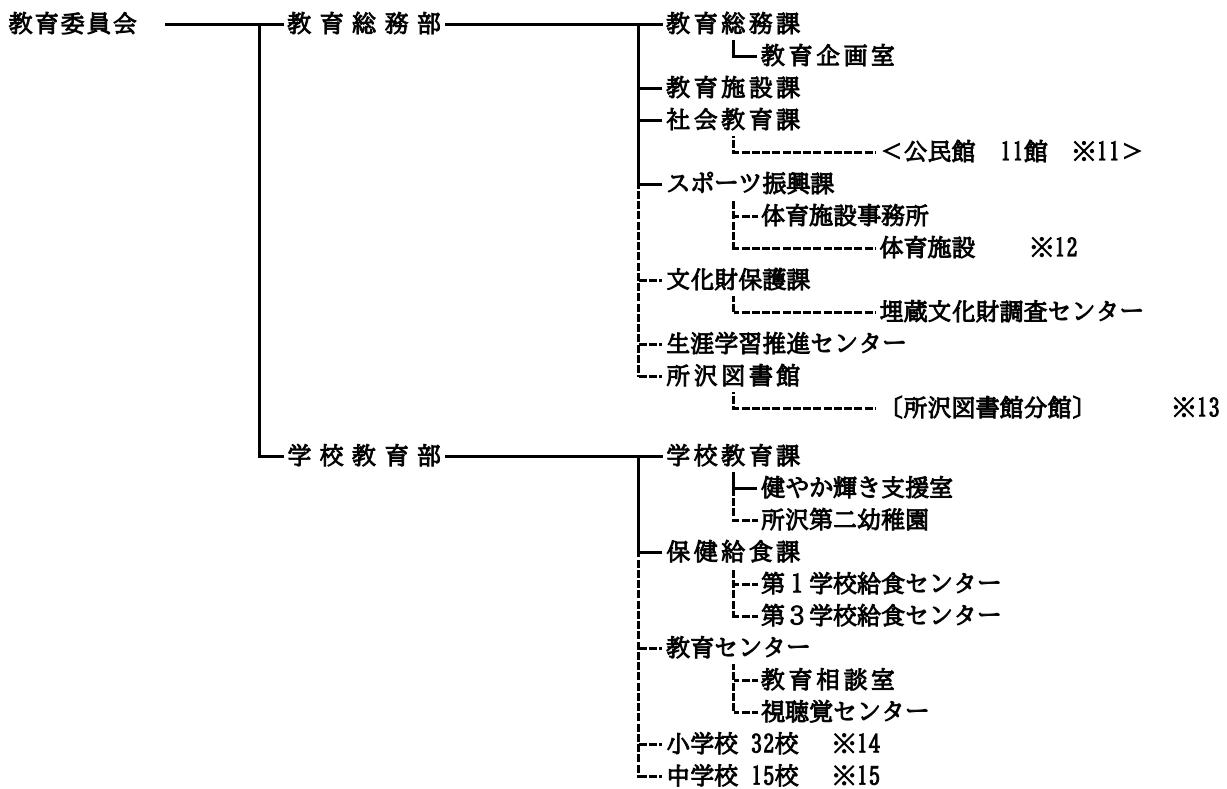

所沢市行政組織機構図

令和4年4月1日

市議会 ———— 事務局

市長 ———— 副市長

<福祉事務所 *>

選挙管理委員会 ————— 事務局

監査委員 ————— 事務局

公平委員会

農業委員会 ————— 事務局

固定資産評価審査委員会

- ※1 《コミュニティセンター》
狭山ヶ丘 新所沢〔中富南〕
・狭山ヶ丘コミュニティセンター内には老人福祉センター「さやまがおか荘」及び「図書館狭山ヶ丘分館」を併設
・新所沢コミュニティセンター内には老人福祉センター「緑寿荘」及び「みどり児童館」を併設
・中富南コミュニティセンター内には「ひかり児童館」を併設
- ※2 《コミュニティ会館》
〔樫峰コミュニティ会館〕〔樫峰コミュニティ会館別館〕
- ※3 《まちづくりセンター》
松井 富岡 小手指 山口 吾妻 柳瀬 三ヶ島 新所沢 新所沢東 所沢 並木
- ※4 《障害者通所施設》
〔キャンパス〕〔プロペラ〕〔はばたき〕〔きぼうの園〕〔こあふる〕
- ※5 《老人福祉センター》
うしぬま荘 あづま荘〔さやまがおか荘〕〔緑寿荘〕
- ※6 《老人デイサービスセンター》
〔亀鶴園〕〔ところ荘〕〔新所沢けやき通り〕
- ※7 《老人憩の家》
〔さくら荘〕〔とめの里〕〔やなせ荘〕〔峰寿荘〕〔みかじま荘〕〔こてさし荘〕〔とみおか荘〕〔ところ荘〕
- ※8 《児童館》
〔ひばり〕〔こぼと〕〔つばめ〕〔つばき〕〔すみれ〕〔さくら〕〔わかば〕〔まつば〕
〔みどり〕〔やなぎ〕〔ひかり〕
- ※9 《児童クラブ》
〔所沢〕〔第二所沢〕〔明峰〕〔北秋津〕〔荒幡〕〔伸栄〕〔美原〕〔第二美原〕〔並木〕〔中央〕
〔松井〕〔若松〕〔安松〕〔和田〕〔牛沼〕〔東所沢柳瀬〕〔第二東所沢柳瀬〕〔富岡〕〔西富〕〔中富小〕
〔小手指〕〔上新井〕〔第二上新井〕〔北野〕〔山口〕〔泉〕〔樫峰〕〔三ヶ島〕〔若狭〕〔林〕〔宮前〕
- ※10 《保育園》
西所沢 西新井 小手指 吾妻 新所沢 富岡 山口 松井 柳瀬 所沢 三ヶ島 北所沢 さやまが丘
松郷 山口西 北秋津 中新井 安松 並木
- ※11 《公民館》
中央 小手指(小手指分館) 富岡 吾妻 柳瀬 松井 新所沢 三ヶ島 山口 新所沢東 並木
- ※12 《体育施設》
市民体育館〔市民武道館〕総合運動場 北野総合運動場 北中運動場 狭山湖運動場
滝の城址公園運動場 北野公園プール
- ※13 《所沢図書館分館》
〔所沢〕〔樫峰〕〔狭山ヶ丘〕〔富岡〕〔吾妻〕〔柳瀬〕〔新所沢〕
- ※14 《小学校》
所沢 明峰 南 北秋津 荒幡 北 清進 伸栄 美原 並木 中央 松井 若松 安松 和田 牛沼
柳瀬 東所沢 富岡 西富 中富 小手指 上新井 北野 北中 山口 泉 樫峰 三ヶ島 若狭
林 宮前
- ※15 《中学校》
所沢 向陽 美原 中央 南陵 東 安松 柳瀬 富岡 小手指 北野 山口 上山口 三ヶ島 狭山ヶ丘