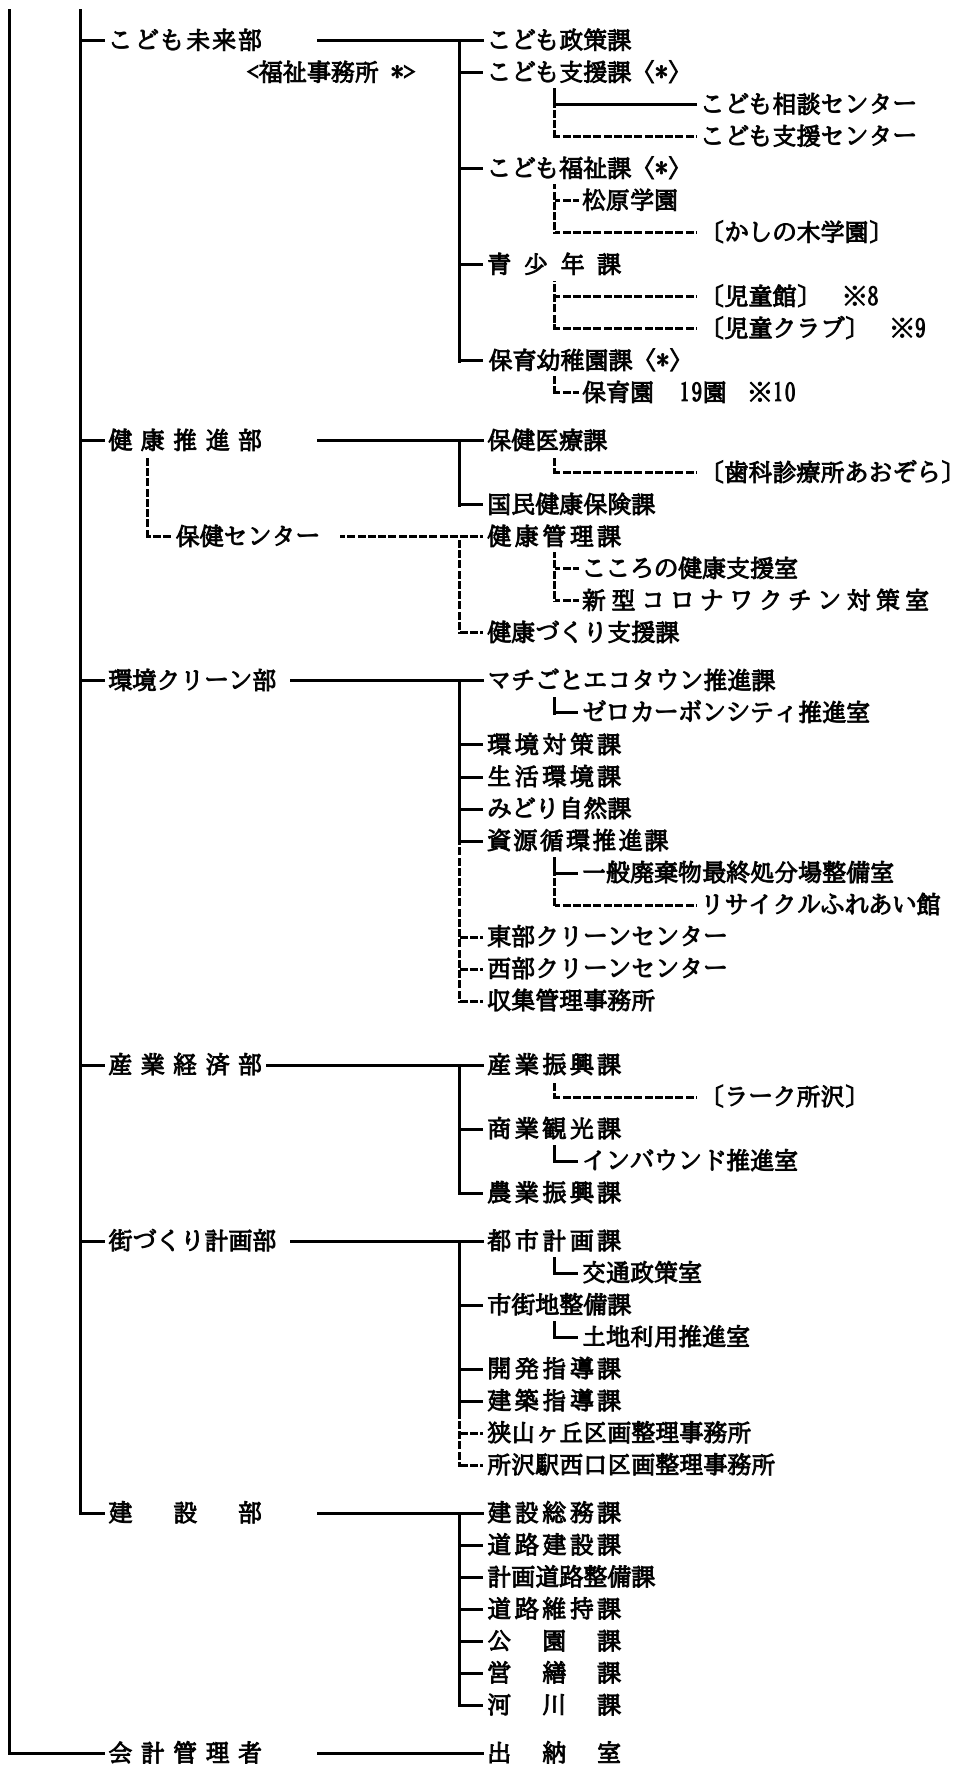

所沢市行政組織機構図

令和4年4月1日

市議会 ———— 事務局

市長 ———— 副市長

<福祉事務所 *>

選挙管理委員会 ————— 事務局

監査委員 ————— 事務局

公平委員会

農業委員会 ————— 事務局

固定資産評価審査委員会

- ※1 《コミュニティセンター》
狭山ヶ丘 新所沢〔中富南〕
・狭山ヶ丘コミュニティセンター内には老人福祉センター「さやまがおか荘」及び「図書館狭山ヶ丘分館」を併設
・新所沢コミュニティセンター内には老人福祉センター「緑寿荘」及び「みどり児童館」を併設
・中富南コミュニティセンター内には「ひかり児童館」を併設
- ※2 《コミュニティ会館》
〔樫峰コミュニティ会館〕〔樫峰コミュニティ会館別館〕
- ※3 《まちづくりセンター》
松井 富岡 小手指 山口 吾妻 柳瀬 三ヶ島 新所沢 新所沢東 所沢 並木
- ※4 《障害者通所施設》
〔キャンパス〕〔プロペラ〕〔はばたき〕〔きぼうの園〕〔こあふる〕
- ※5 《老人福祉センター》
うしぬま荘 あづま荘〔さやまがおか荘〕〔緑寿荘〕
- ※6 《老人デイサービスセンター》
〔亀鶴園〕〔ところ荘〕〔新所沢けやき通り〕
- ※7 《老人憩の家》
〔さくら荘〕〔とめの里〕〔やなせ荘〕〔峰寿荘〕〔みかじま荘〕〔こてさし荘〕〔とみおか荘〕〔ところ荘〕
- ※8 《児童館》
〔ひばり〕〔こぼと〕〔つばめ〕〔つばき〕〔すみれ〕〔さくら〕〔わかば〕〔まつば〕
〔みどり〕〔やなぎ〕〔ひかり〕
- ※9 《児童クラブ》
〔所沢〕〔第二所沢〕〔明峰〕〔北秋津〕〔荒幡〕〔伸栄〕〔美原〕〔第二美原〕〔並木〕〔中央〕
〔松井〕〔若松〕〔安松〕〔和田〕〔牛沼〕〔東所沢柳瀬〕〔第二東所沢柳瀬〕〔富岡〕〔西富〕〔中富小〕
〔小手指〕〔上新井〕〔第二上新井〕〔北野〕〔山口〕〔泉〕〔樫峰〕〔三ヶ島〕〔若狭〕〔林〕〔宮前〕
- ※10 《保育園》
西所沢 西新井 小手指 吾妻 新所沢 富岡 山口 松井 柳瀬 所沢 三ヶ島 北所沢 さやまが丘
松郷 山口西 北秋津 中新井 安松 並木
- ※11 《公民館》
中央 小手指(小手指分館) 富岡 吾妻 柳瀬 松井 新所沢 三ヶ島 山口 新所沢東 並木
- ※12 《体育施設》
市民体育館〔市民武道館〕総合運動場 北野総合運動場 北中運動場 狭山湖運動場
滝の城址公園運動場 北野公園プール
- ※13 《所沢図書館分館》
〔所沢〕〔樫峰〕〔狭山ヶ丘〕〔富岡〕〔吾妻〕〔柳瀬〕〔新所沢〕
- ※14 《小学校》
所沢 明峰 南 北秋津 荒幡 北 清進 伸栄 美原 並木 中央 松井 若松 安松 和田 牛沼
柳瀬 東所沢 富岡 西富 中富 小手指 上新井 北野 北中 山口 泉 樫峰 三ヶ島 若狭
林 宮前
- ※15 《中学校》
所沢 向陽 美原 中央 南陵 東 安松 柳瀬 富岡 小手指 北野 山口 上山口 三ヶ島 狭山ヶ丘

【凡例】

- ・〔 〕の施設は、指定管理者導入施設